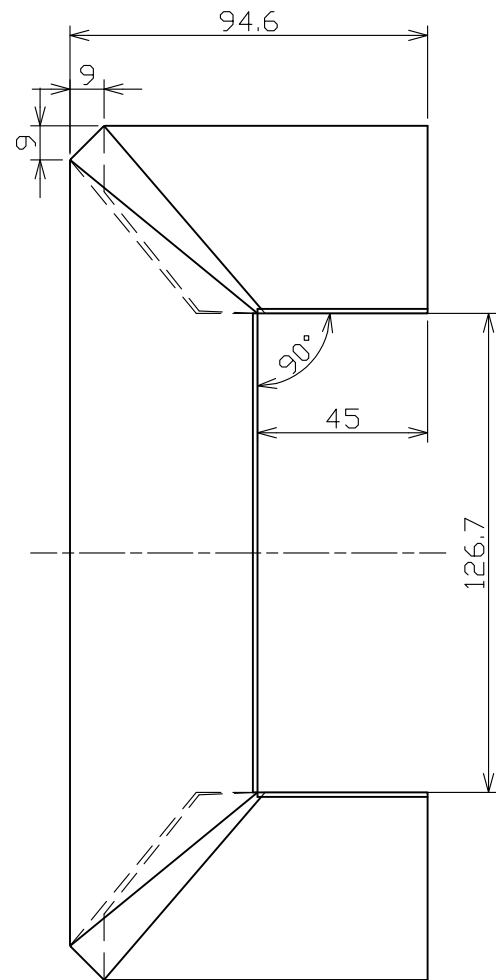

防鼠孔形状 S = 2 : 1

▼は化粧面を示す。

材料：カラーGL (t 0.35)  
 色：ホワイト・ブラック・シックブラウン・アンバーグレー・シルバー  
 梱包：2コ入り (無地ダンボール、シール表示)

年	月	日	氏名		名称	コ字型面取出隅 (WMF-SJ50用) (簡易図)	尺度
DESIGNED BY					TITLE	WMF-SJ50MKD123	SCALE
DRAWING BY					図番		1/2
符号	変更	REVISIONS	日付	担当	DWG. NO		第三角法
△							3RD ANGLE
△							PROJECTION
△							承認
△							APPROVED BY
 <b>城東テクノ株式会社</b> JOTO TECHNO Co., Ltd.						検図	
						CHECKED BY	