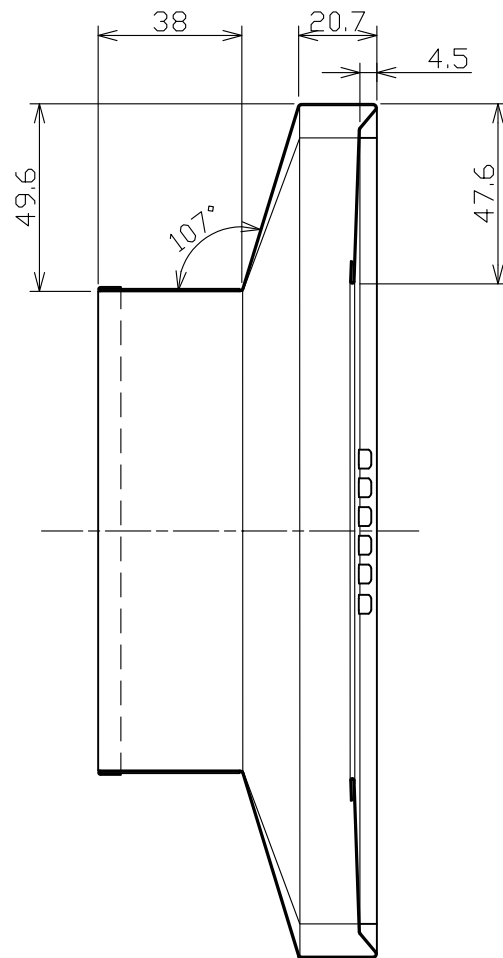

防鼠孔形状 S = 2 : 1

▼は化粧面を示す。

材料：カラーGL (t 0.35)  
 色：ホワイト・ブラック・シックブラウン・アンバーグレー・シルバー  
 梱包：2コ入り (無地ダンボール、シール表示)

年	月	日	氏名		名称	コ字型面取出隅 (WMF-SJ50用) (簡易図)	尺度
DESIGNED BY					TITLE	WMF-SJ50MKD123	SCALE
DRAWING BY					図番		1/2
符号	変更	REVISIONS	日付	担当	DWG. NO		第三角法
△							3RD ANGLE
△							PROJECTION
△							承認
△							APPROVED BY
 <b>城東テクノ株式会社</b> JOTO TECHNO Co., Ltd.						検図	
						CHECKED BY	