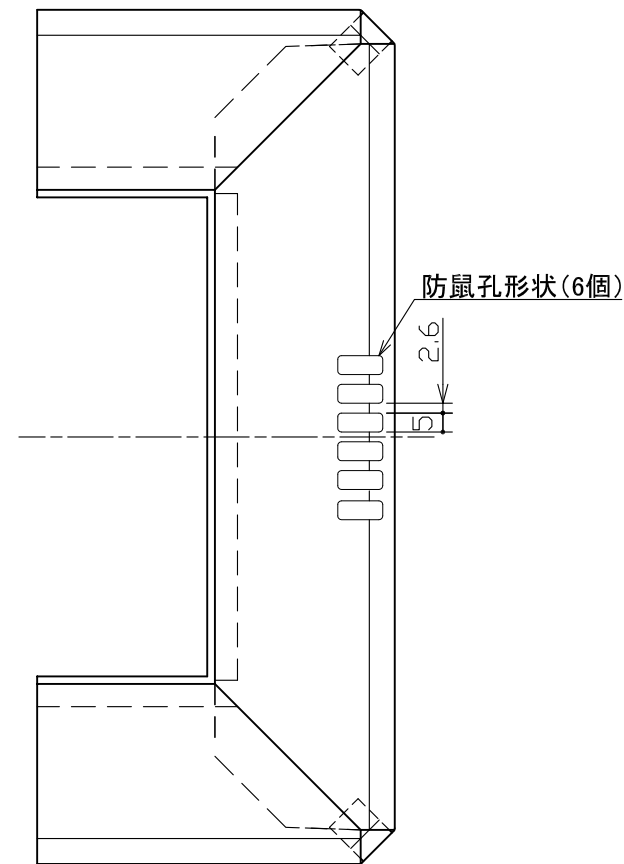

防鼠孔形状 S = 2 : 1

▼は化粧面を示す。

材料：カラーGL (t 0.35)  
 色：ホワイト・ブラック・シックブラウン・アンバーグレー・シルバー  
 梱包：2コ入り (無地ダンボール、シール表示)

年	月	日	氏名		名称	コ字型面取出隅 (WMF-SJ50用) (簡易図)	尺度
DESIGNED BY					TITLE	WMF-SJ50MKD123	SCALE
DRAWING BY					図番		1/2
符号	変更	REVISIONS	日付	担当	DWG. NO		第三角法
△							3RD ANGLE
△							PROJECTION
△							承認
△							APPROVED BY
 <b>城東テクノ株式会社</b> JOTO TECHNO Co., Ltd.						検図	
						CHECKED BY	