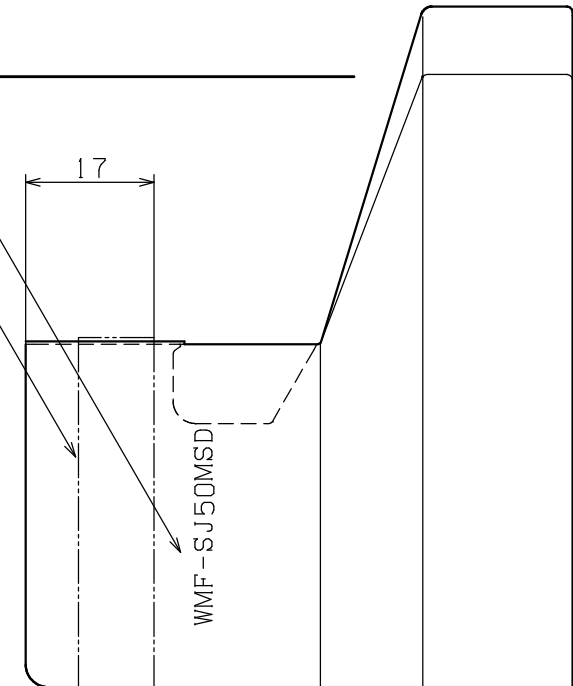

刻印、文字3mm角
両面テープ 幅10mm

材 料: カラーGL (t0.35)
色 : ホワイト・ブラック・シックブラウン・アンバーグレー・シルバー
梱 包: 5コ入り (無地ダンボール、シール表示)

DESIGNED BY	年 月 日	氏 名	名 称 TITLE	面取出隅 (簡易図)	尺 度 SCALE	1 / 1
DRAWING BY				WMF-SJ50MSD	第三角法 3RD ANGLE PROJECTION	
符 号	変 更 REVISIONS	日 付	担 当	図 番 DWG. NO		承 認 APPROVED BY
△						
△						
△						
△						