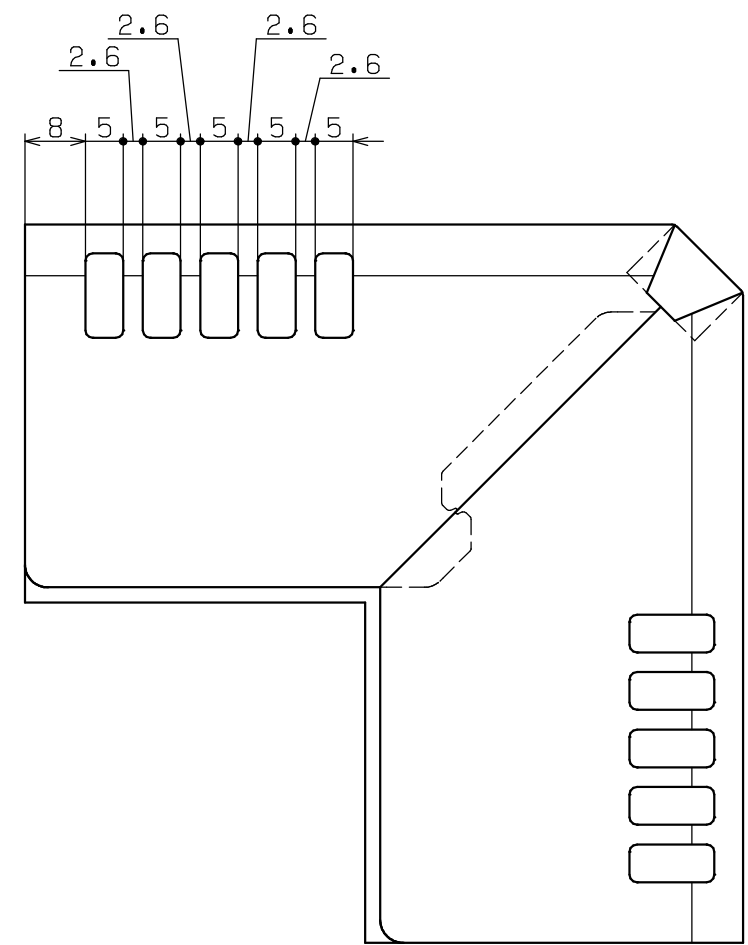

刻印、文字3mm角
両面テープ 幅10mm

材 料: カラーGL (t0.35)
色 : ホワイト・ブラック・シックブラウン・アンバーグレー・シルバー
梱 包: 5コ入り (無地ダンボール、シール表示)

DESIGNED BY	年 月 日	氏 名	名 称 TITLE	面取出隅 (簡易図)	尺 度 SCALE	1 / 1
DRAWING BY				WMF-SJ50MSD	第三角法 3RD ANGLE PROJECTION	
符 号	変 更 REVISIONS	日 付	担 当	図 番 DWG. NO		承 認 APPROVED BY
△						
△						
△						
△						