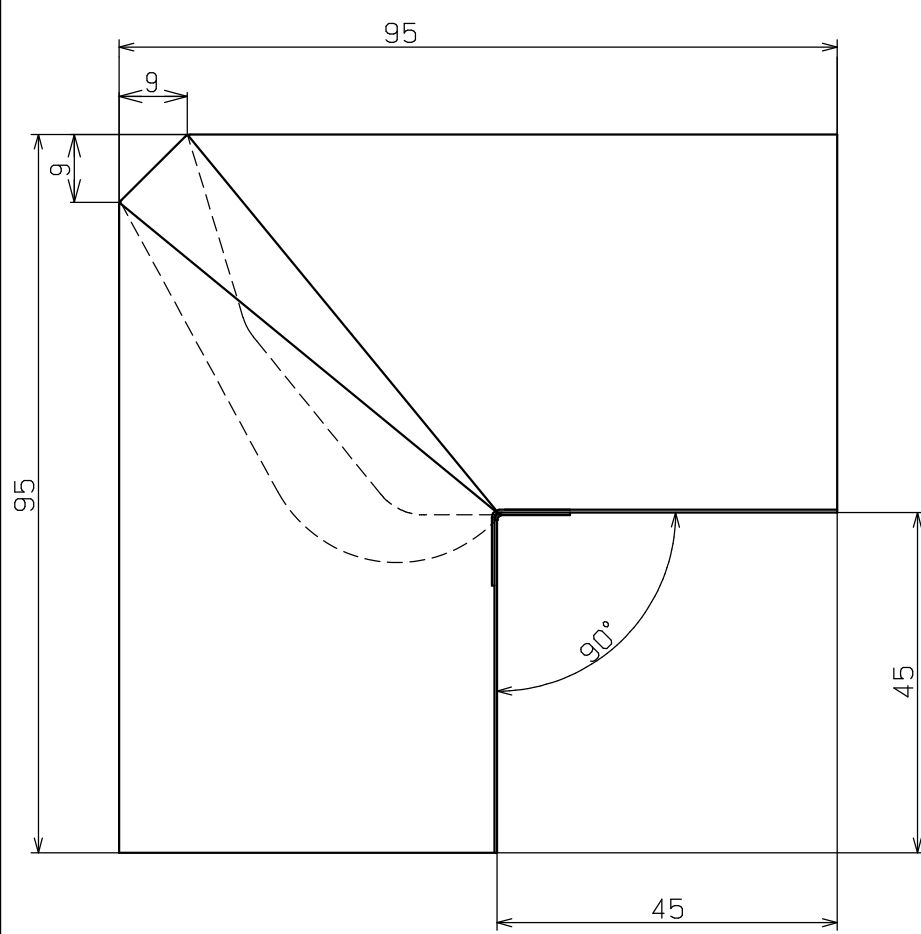

刻印、文字3mm角
両面テープ 幅10mm

材 料: カラーGL (t0.35)
色 : ホワイト・ブラック・シックブラウン・アンバーグレー・シルバー
梱 包: 5コ入り (無地ダンボール、シール表示)

DESIGNED BY	年 月 日	氏 名	名 称 TITLE	面取出隅 (簡易図)	尺 度 SCALE	1 / 1
DRAWING BY				WMF-SJ50MSD	第三角法 3RD ANGLE PROJECTION	
符 号	変 更 REVISIONS	日 付	担 当	図 番 DWG. NO		承 認 APPROVED BY
△						
△						
△						
△						