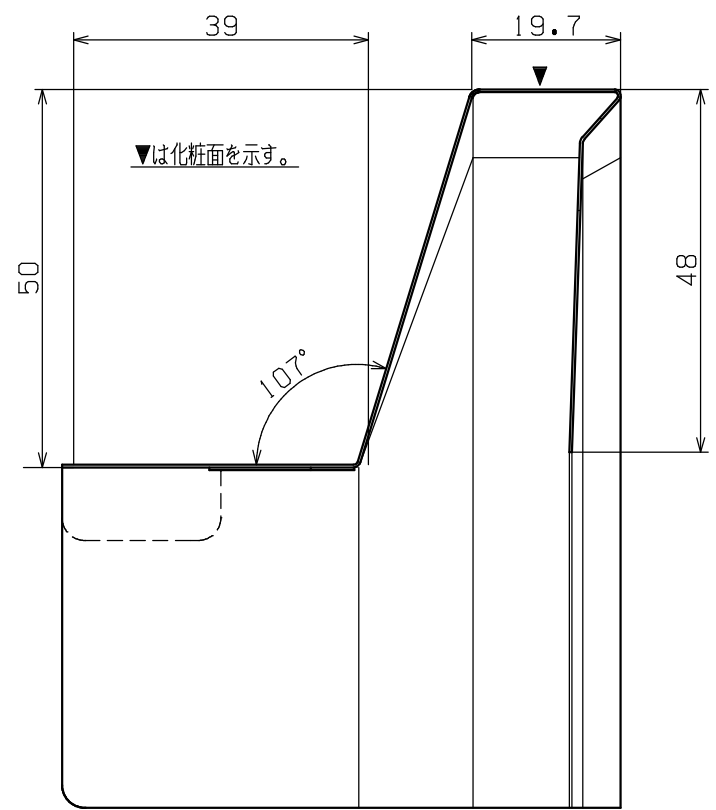

刻印、文字3mm角
両面テープ 幅10mm

材 料: カラーGL (t0.35)
色 : ホワイト・ブラック・シックブラウン・アンバーグレー・シルバー
梱 包: 5コ入り (無地ダンボール、シール表示)

DESIGNED BY	年 月 日	氏 名	名 称 TITLE	面取出隅 (簡易図)	尺 度 SCALE	1 / 1
DRAWING BY				WMF-SJ50MSD	第三角法 3RD ANGLE PROJECTION	
符 号	変 更 REVISIONS	日 付	担 当	図 番 DWG. NO		承 認 APPROVED BY
△						
△						
△						
△						