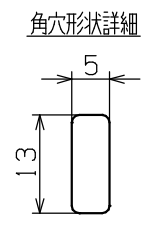

刻印、文字3mm角
両面テープ 幅10mm

材 料: カラーGL (t0.35)
色 : ホワイト・ブラック・シックブラウン・アンバーグレー・シルバー
梱 包: 5コ入り (無地ダンボール、シール表示)

DESIGNED BY	年 月 日	氏 名	名 称 TITLE	面取出隅 (簡易図)	尺 度 SCALE	1 / 1
DRAWING BY				WMF-SJ50MSD	第三角法 3RD ANGLE PROJECTION	
符 号	変 更 REVISIONS	日 付	担 当	図 番 DWG. NO		承 認 APPROVED BY
△						
△						
△						
△						