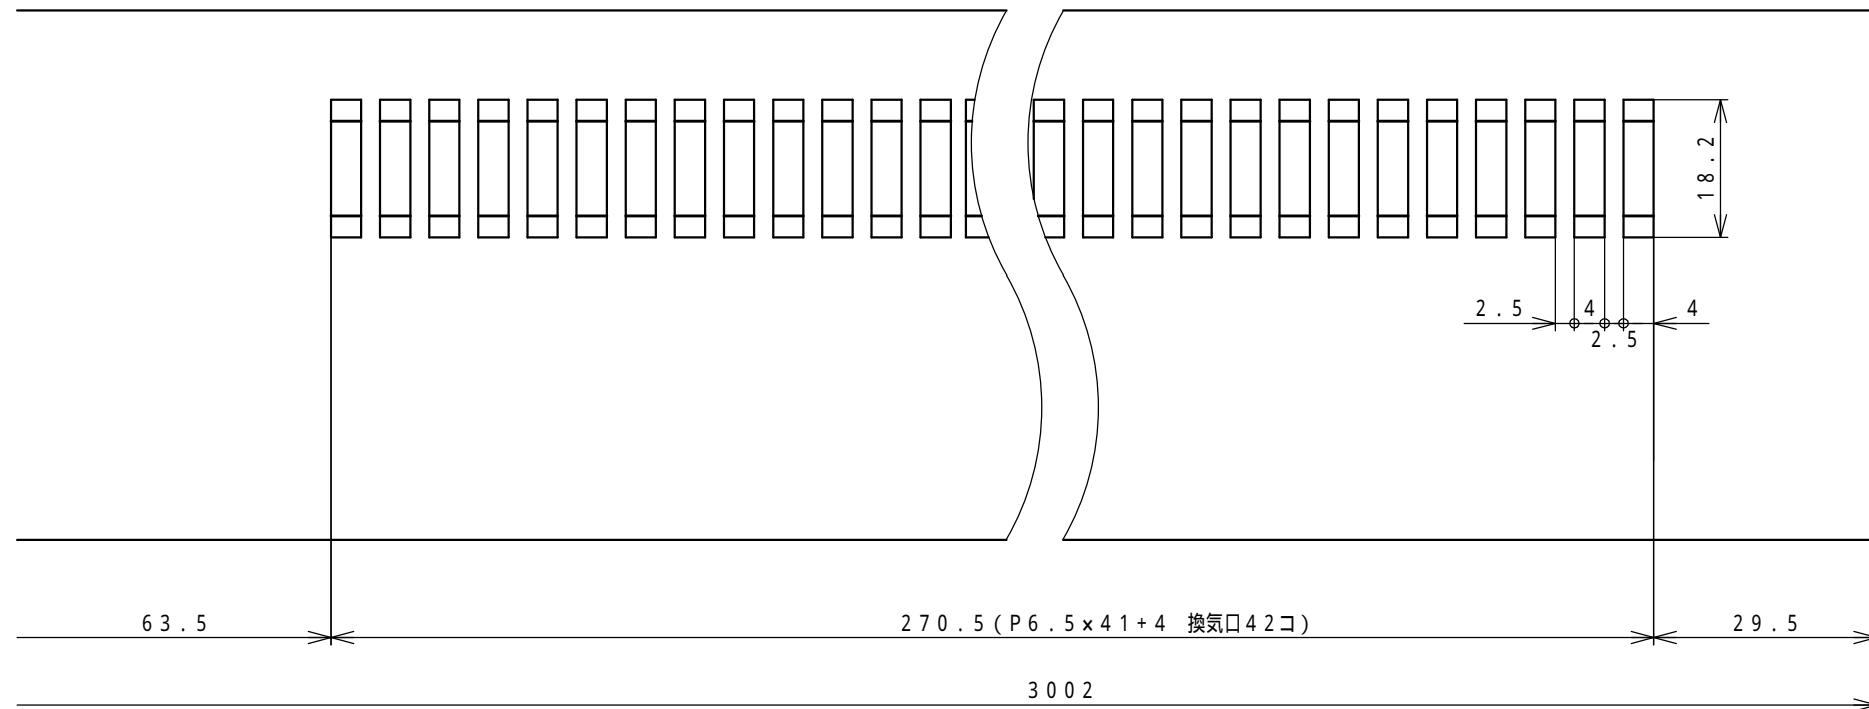

製品本体 1 / 9

材料：カラーGL鋼板 (t0.35) JIS G3322
 色：ホワイト・ブラック・シックブラウン・アンバーグレー・シルバー
 長さ：3002mm
 梱包：4本
 有効換気面積：91 cm²/m

年	月	日	氏名

DESIGNED BY		名称 TITLE	オーバーハング HKF-4070-30	尺度 SCALE	1 / 1
DRAWING BY		図番 DWG.NO		第三角法 3RD ANGLE PROJECTION	