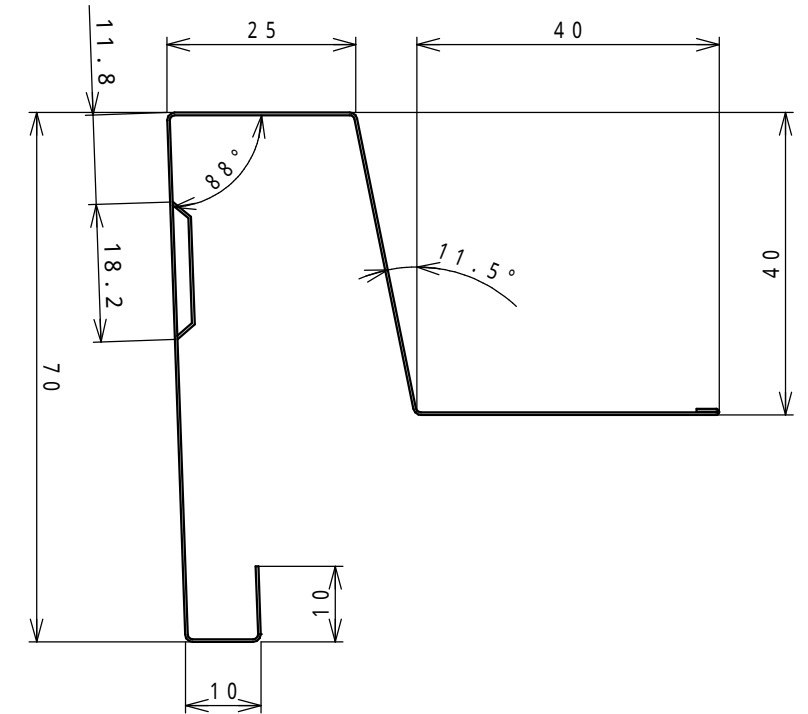

製品本体 1 / 9

材料：カラーGL鋼板 (t0.35) JIS G3322
 色：ホワイト・ブラック・シックブラウン・アンバーグレー・シルバー
 長さ：3002mm
 梱包：4本
 有効換気面積：91 cm²/m

年	月	日	氏名

DESIGNED BY		名称 TITLE	オーバーハング HKF-4070-30	尺度 SCALE	1 / 1
DRAWING BY		図番 DWG.NO		第三角法 3RD ANGLE PROJECTION	