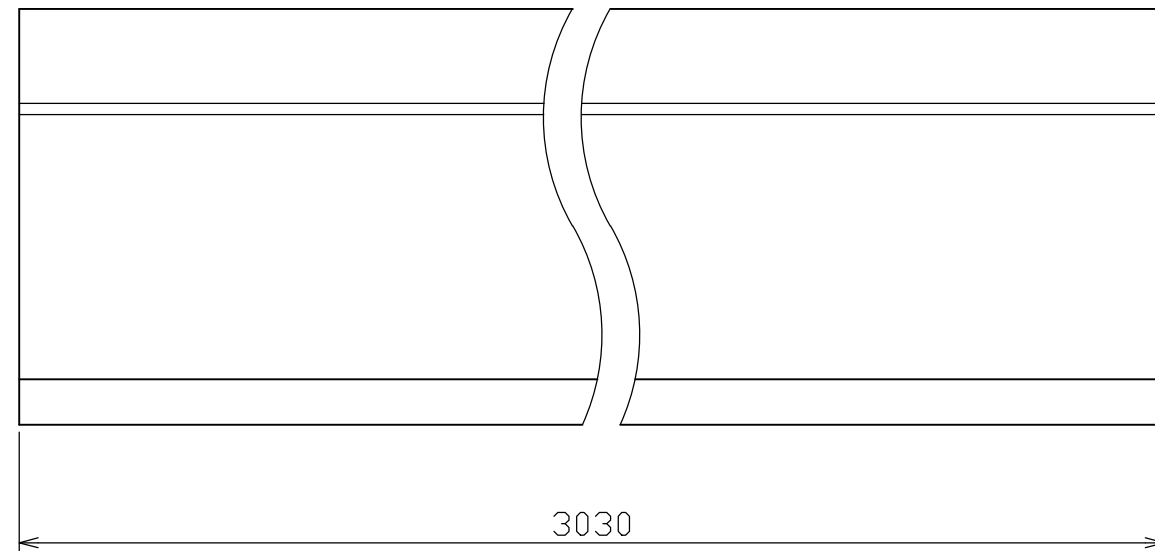

▼は化粧面を示す。

材料：ガルバリウム鋼板(厚さ：0.35mm)
 色：ホワイト・ブラック・シックブラウン・アンバーグレー・シルバー
 長さ：3030 mm
 数量：4本(専用段ボール)

設計 DESIGNED BY	年	月	日	氏名	名称 TITLE	スリムオーバーハング(簡易図)	尺度 SCALE	1/1	承認 APPROVED BY
製図 DRAWING BY					図番 DWG. NO		第三角法 3RD ANGLE PROJECTION		
符号	変更	REVISIONS	日付	担当					
△									
△									
△									