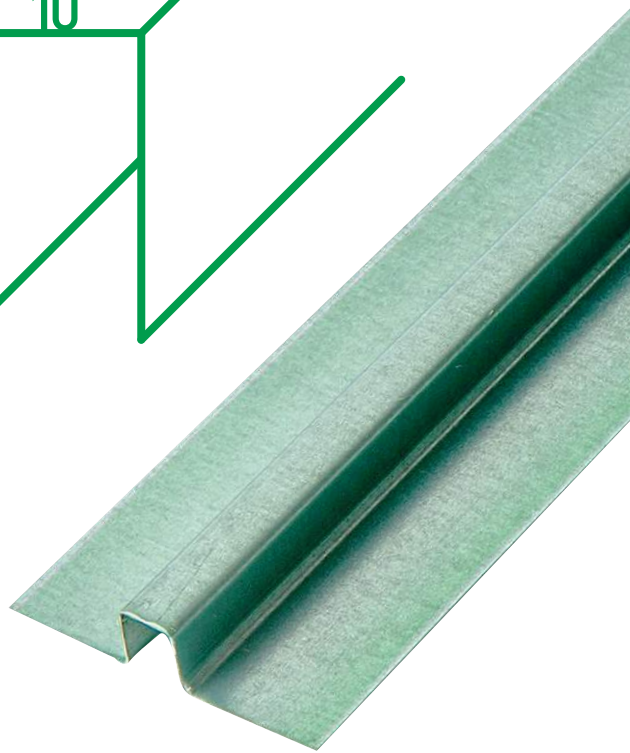

Joto

ユニークな建材で
長持ち住まいをささえます。

10mm 幅

PE鋼板製目地ジョイナー
全面樹脂コーティング

鋼板の全面に樹脂コーティングを施すことで、高い耐蝕性・防露性を実現。

PE(ポリエチレン)の被膜は高いボンドブレイク性を発揮し、三面接着を防ぎます。

さらに▶

両端の折り返しを無くすことで、外装材の不陸を防ぎ、納まり精度が向上。

エッジを樹脂コーティングで被い、素手に優しい仕上がり。

目地コーキングのリフォーム時でも、優れたボンドブレイク性能を備えたPE鋼板ジョイナーなら、そのまま使い続けることが可能です。

 城東テクノ株式会社

10
mm幅

両ハット

片ハット

品番	MJF-1010	MJF-1020
色・柄	グリーン	
A目地幅	10mm	
B高さ	10mm	20mm
C製品幅	50mm	50mm
長さ	3,030mm	
材質	亜鉛めっき鋼板 (PE被覆)	
梱包	30本/ケース	
正価	-	

品番	MJF-1010C	MJF-1017C
色・柄	グリーン	
A目地幅	10mm	
B高さ	10mm	17mm
C製品幅	49mm	55mm
長さ	2,000mm	
材質	亜鉛めっき鋼板 (PE被覆)	
梱包	40本/ケース	
正価	-	

品番	MJF-84	MJF-86	MJF-88	MJF-810	MJF-816	MJF-818	MJF-820
色・柄	グリーン						
A目地幅	8mm						
B高さ	4mm	6mm	8mm	10mm	16mm	18mm	20mm
C製品幅	49mm		48mm		57mm	53mm	49mm
長さ	3,030mm						
材質	亜鉛めっき鋼板 (PE被覆)						
梱包	30本/ケース						
正価	-						

品番	MJF-84-L20	MJF-86-L20	MJF-88-L20	MJF-810-L20
色・柄	グリーン			
A目地幅	8mm			
B高さ	4mm	6mm	8mm	10mm
C製品幅	49mm		48mm	
長さ	2,000mm			
材質	亜鉛めっき鋼板 (PE被覆)			
梱包	30本/ケース			
正価	-			

品番	MJF-84C	MJF-86C	MJF-88C	MJF-810C	MJF-816C	MJF-818C	MJF-820C
色・柄	グリーン						
A目地幅	8mm						
B高さ	4mm	6mm	8mm	10mm	16mm	18mm	20mm
C製品幅	49mm		48mm		57mm	53mm	49mm
長さ	2,000mm						
材質	亜鉛めっき鋼板 (PE被覆)						
梱包	40本/ケース						
正価	-						