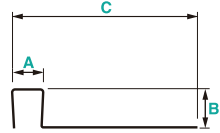

片ハット

品番	MJF-1010	MJF-1020
色・柄	グリーン	
A目地幅	10mm	
B高さ	10mm	20mm
C製品幅	50mm	50mm
長さ	3,030mm	
材質	亜鉛めっき鋼板 (PE被覆)	
梱包	30本/ケース	
正価	-	

品番	MJF-1010C	MJF-1017C
色・柄	グリーン	
A目地幅	10mm	
B高さ	10mm	17mm
C製品幅	49mm	55mm
長さ	2,000mm	
材質	亜鉛めっき鋼板 (PE被覆)	
梱包	40本/ケース	
正価	-	

品番	MJF-84	MJF-86	MJF-88	MJF-810	MJF-816	MJF-818	MJF-820
色・柄	グリーン						
A目地幅	8mm						
B高さ	4mm	6mm	8mm	10mm	16mm	18mm	20mm
C製品幅	49mm		48mm		57mm	53mm	49mm
長さ	3,030mm						
材質	亜鉛めっき鋼板 (PE被覆)						
梱包	30本/ケース						
正価	-						

品番	MJF-84-L20	MJF-86-L20	MJF-88-L20	MJF-810-L20
色・柄	グリーン			
A目地幅	8mm			
B高さ	4mm	6mm	8mm	10mm
C製品幅	49mm		48mm	
長さ	2,000mm			
材質	亜鉛めっき鋼板 (PE被覆)			
梱包	30本/ケース			
正価	-			

品番	MJF-84C	MJF-86C	MJF-88C	MJF-810C	MJF-816C	MJF-818C	MJF-820C
色・柄	グリーン						
A目地幅	8mm						
B高さ	4mm	6mm	8mm	10mm	16mm	18mm	20mm
C製品幅	49mm		48mm		57mm	53mm	49mm
長さ	2,000mm						
材質	亜鉛めっき鋼板 (PE被覆)						
梱包	40本/ケース						
正価	-						

品番	MJF-N86C	MJF-N88C	MJF-N810C
色・柄	グリーン		
A目地幅	8mm		
B高さ	6mm	8mm	10mm
C製品幅	77mm	73mm	69mm
長さ	2,000mm		
材質	亜鉛めっき鋼板 (PE被覆)		
梱包	40本/ケース		
正価	-		

品番	MJF-L40 (PE鋼板製 捨て入隅)
色・柄	グリーン
長さ	3,030mm
材質	亜鉛めっき鋼板 (PE被覆)
梱包	20本/ケース
正価	-