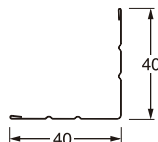

両ハット

8
mm幅

片ハット

片ハット (幅広タイプ)

サッシまわり等で目地ジョイナーの取付位置に制約がある場合等に便利です。

PE鋼板製 捨て入隅

注意

- ◎PE鋼板製目地ジョイナーのPEコートは剥がさずにご使用ください。
- ◎PE鋼板製目地ジョイナーの取り付けには、ステンレス製の釘をご使用ください。
- ◎PE鋼板製目地ジョイナーの長さを調整される場合は、金属用バサミ等をご使用ください。
※切断砥石 (グラインダー等) をご使用になりますと、切断部が高温になりPEコートが溶けたり、鋼板部分のめっきが焼け、錆びやすくなる恐れがあります。
- ◎PE鋼板製目地ジョイナーのジョイント部は、突き付けで取り付けてください。