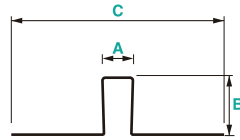

エッジを樹脂コーティングで被い、素手に優しい仕上がり。

目地コーキングのリフォーム時でも、優れたボンドブレイク性能を備えたPE鋼板ジョイナーなら、そのまま使い続けることが可能です。

 城東テクノ株式会社

10
mm幅

両ハット

片ハット

品番	MJF-1010	MJF-1020
色・柄	グリーン	
A目地幅	10mm	
B高さ	10mm	20mm
C製品幅	50mm	50mm
長さ	3,030mm	
材質	亜鉛めっき鋼板 (PE被覆)	
梱包	30本/ケース	
正価	-	