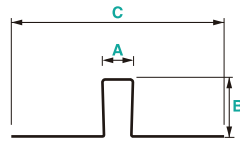

10
mm幅

両ハット

片ハット

品番	MJF-1010	MJF-1020
色・柄	グリーン	
A目地幅	10mm	
B高さ	10mm	20mm
C製品幅	50mm	50mm
長さ	3,030mm	
材質	亜鉛めっき鋼板 (PE被覆)	
梱包	30本/ケース	
正価	-	

品番	MJF-1010C	MJF-1017C
色・柄	グリーン	
A目地幅	10mm	
B高さ	10mm	17mm
C製品幅	49mm	55mm
長さ	2,000mm	
材質	亜鉛めっき鋼板 (PE被覆)	
梱包	40本/ケース	
正価	-	

品番	MJF-84	MJF-86	MJF-88	MJF-810	MJF-816	MJF-818	MJF-820
色・柄	グリーン						
A目地幅	8mm						
B高さ	4mm	6mm	8mm	10mm	16mm	18mm	20mm
C製品幅	49mm		48mm		57mm	53mm	49mm
長さ	3,030mm						
材質	亜鉛めっき鋼板 (PE被覆)						
梱包	30本/ケース						
正価	-						

品番	MJF-84-L20	MJF-86-L20	MJF-88-L20	MJF-810-L20
色・柄	グリーン			
A目地幅	8mm			
B高さ	4mm	6mm	8mm	10mm
C製品幅	49mm		48mm	
長さ	2,000mm			
材質	亜鉛めっき鋼板 (PE被覆)			
梱包	30本/ケース			
正価	-			

品番	MJF-84C	MJF-86C	MJF-88C	MJF-810C	MJF-816C	MJF-818C	MJF-820C
色・柄	グリーン						
A目地幅	8mm						
B高さ	4mm	6mm	8mm	10mm	16mm	18mm	20mm
C製品幅	49mm		48mm		57mm	53mm	49mm
長さ	2,000mm						
材質	亜鉛めっき鋼板 (PE被覆)						
梱包	40本/ケース						
正価	-						

品番	MJF-N86C	MJF-N88C	MJF-N810C
色・柄	グリーン		
A目地幅	8mm		
B高さ	6mm	8mm	10mm
C製品幅	77mm	73mm	69mm
長さ	2,000mm		
材質	亜鉛めっき鋼板 (PE被覆)		
梱包	40本/ケース		
正価	-		

品番	MJF-L40 (PE鋼板製 捨て入隅)
色・柄	グリーン
長さ	3,030mm
材質	亜鉛めっき鋼板 (PE被覆)
梱包	20本/ケース
正価	-

両ハット

8
mm幅

片ハット

片ハット (幅広タイプ)

サッシまわり等で目地ジョイナーの取付位置に制約がある場合等に便利です。

PE鋼板製 捨て入隅

注意

- ◎PE鋼板製目地ジョイナーのPEコートは剥がさずにご使用ください。
- ◎PE鋼板製目地ジョイナーの取り付けには、ステンレス製の釘をご使用ください。
- ◎PE鋼板製目地ジョイナーの長さを調整される場合は、金属用バサミ等をご使用ください。
  ※切断砥石 (グラインダー等) をご使用になりますと、切断部が高温になりPEコートが溶けたり、鋼板部分のめっきが焼け、錆びやすくなる恐れがあります。
- ◎PE鋼板製目地ジョイナーのジョイント部は、突き付けで取り付けてください。

城東テクノ株式会社
ユニークな建材で長持ち住まいをささえます。

本社 〒573-1132
大阪府枚方市招提田近3丁目14番地1
TEL.072-868-6611(代) FAX.072-868-6687(代)

本製品に関するお問い合わせは

ダイヤル[J]0120-106011
受付時間(土・日・祝を除く) 9:00~12:00/13:00~16:00

城東テクノホームページ

Jotol
http://www.joto.com

Information

※Joto製品は、PL法に基づく製品保証体制を取っております。※掲載の正価には、消費税は含まれておりません。※仕様・価格は予告なく変更する場合がございますので、予めご了承ください。※写真は印刷のため、実際の色と異なる場合がございます。現物またはサンプルなどにてご確認ください。