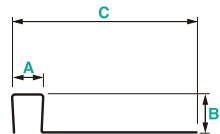

10
mm幅

両ハット

片ハット

品番	MJF-1010	MJF-1020
色・柄	グリーン	
A目地幅	10mm	
B高さ	10mm	20mm
C製品幅	50mm	50mm
長さ	3,030mm	
材質	亜鉛めっき鋼板 (PE被覆)	
梱包	30本/ケース	
正価	-	

品番	MJF-1010C	MJF-1017C
色・柄	グリーン	
A目地幅	10mm	
B高さ	10mm	17mm
C製品幅	49mm	55mm
長さ	2,000mm	
材質	亜鉛めっき鋼板 (PE被覆)	
梱包	40本/ケース	
正価	-	

品番	MJF-84	MJF-86	MJF-88	MJF-810	MJF-816	MJF-818	MJF-820
色・柄	グリーン						
A目地幅	8mm						
B高さ	4mm	6mm	8mm	10mm	16mm	18mm	20mm
C製品幅	49mm		48mm		57mm	53mm	49mm
長さ	3,030mm						
材質	亜鉛めっき鋼板 (PE被覆)						
梱包	30本/ケース						
正価	-						

品番	MJF-84-L20	MJF-86-L20	MJF-88-L20	MJF-810-L20
色・柄	グリーン			
A目地幅	8mm			
B高さ	4mm	6mm	8mm	10mm
C製品幅	49mm		48mm	
長さ	2,000mm			
材質	亜鉛めっき鋼板 (PE被覆)			
梱包	30本/ケース			
正価	-			

品番	MJF-84C	MJF-86C	MJF-88C	MJF-810C	MJF-816C	MJF-818C	MJF-820C
色・柄	グリーン						
A目地幅	8mm						
B高さ	4mm	6mm	8mm	10mm	16mm	18mm	20mm
C製品幅	49mm		48mm		57mm	53mm	49mm
長さ	2,000mm						
材質	亜鉛めっき鋼板 (PE被覆)						
梱包	40本/ケース						
正価	-						

品番	MJF-N86C	MJF-N88C	MJF-N810C
色・柄	グリーン		
A目地幅	8mm		
B高さ	6mm	8mm	10mm
C製品幅	77mm	73mm	69mm
長さ	2,000mm		
材質	亜鉛めっき鋼板 (PE被覆)		
梱包	40本/ケース		
正価	-		

品番	MJF-L40 (PE鋼板製 捨て入隅)
色・柄	グリーン
長さ	3,030mm
材質	亜鉛めっき鋼板 (PE被覆)
梱包	20本/ケース
正価	-

両ハット

8
mm幅

片ハット

片ハット (幅広タイプ)

サッシまわり等で目地ジョイナーの取付位置に制約がある場合等に便利です。

PE鋼板製 捨て入隅

注意

- ◎PE鋼板製目地ジョイナーのPEコートは剥がさずにご使用ください。
- ◎PE鋼板製目地ジョイナーの取り付けには、ステンレス製の釘をご使用ください。
- ◎PE鋼板製目地ジョイナーの長さを調整される場合は、金属用バサミ等をご使用ください。
  ※切断砥石 (グラインダー等) をご使用になりますと、切断部が高温になりPEコートが溶けたり、鋼板部分のめっきが焼け、錆びやすくなる恐れがあります。
- ◎PE鋼板製目地ジョイナーのジョイント部は、突き付けで取り付けてください。

城東テクノ株式会社
ユニークな建材で長持ち住まいをささえます。

本社 〒573-1132
大阪府枚方市招提田近3丁目14番地1
TEL.072-868-6611(代) FAX.072-868-6687(代)

本製品に関するお問い合わせは

ダイヤル[J]0120-106011
受付時間(土・日・祝を除く) 9:00~12:00/13:00~16:00

城東テクノホームページ

Jotol
http://www.joto.com

Information

※Joto製品は、PL法に基づく製品保証体制を取っております。※掲載の正価には、消費税は含まれておりません。※仕様・価格は予告なく変更する場合がございますので、予めご了承ください。※写真は印刷のため、実際の色と異なる場合がございます。現物またはサンプルなどにてご確認ください。