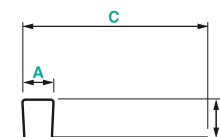

両ハット

8
mm幅

片ハット

片ハット (幅広タイプ)

サッシまわり等で目地ジョイナーの取付位置に制約がある場合等に便利です。

PE鋼板製 捨て入隅

注意

- ◎PE鋼板製目地ジョイナーのPEコートは剥がさずにご使用ください。
- ◎PE鋼板製目地ジョイナーの取り付けには、ステンレス製の釘をご使用ください。
- ◎PE鋼板製目地ジョイナーの長さを調整される場合は、金属用バサミ等をご使用ください。
※切断砥石 (グラインダー等) をご使用になりますと、切断部が高温になりPEコートが溶けたり、鋼板部分のめっきが焼け、錆びやすくなる恐れがあります。
- ◎PE鋼板製目地ジョイナーのジョイント部は、突き付けで取り付けてください。