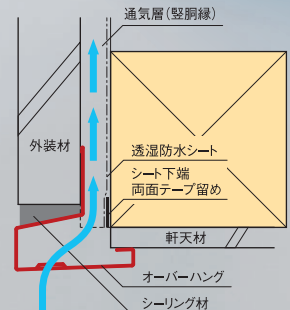

役物(別売品)

| 品名 | 出隅 | 入隅 | ジョイントカバー | エンドキャップ |
|-----|--------------------------------|------------|------------|----------------|
| 品番 | HKF-4070SD | HKF-4070SI | HKF-4070JC | HKF-4070EC |
| 色型番 | WT SV AG CB BK | | | |
| 色・柄 | ホワイト・シルバー・アンバーグレー・シックブラウン・ブラック | | | |
| 材質 | ガルバリウム鋼板(厚さ:0.35mm) | | | |
| 梱包 | 2コ/ケース | | 6コ/ケース | 左右各1コ×2セット/ケース |
| 正価 | 1,200円/コ | | 500円/コ | 1,500円/セット |