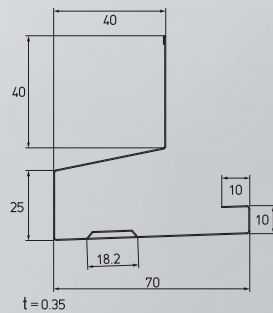

シックブラウン

BK

ブラック

ご注文の際は品番の後に色型番をご記入ください。(例HKF-4070-30-**WT**) (ホワイトの場合)

| | |
|----|---------------------|
| 長さ | 3,000mm |
| 材質 | ガルバリウム鋼板(厚さ:0.35mm) |
| 梱包 | 4本/ケース |
| 正価 | 3,000円/本 |

※開口面積:91.73 cm²/m 開口部18.2×4mm