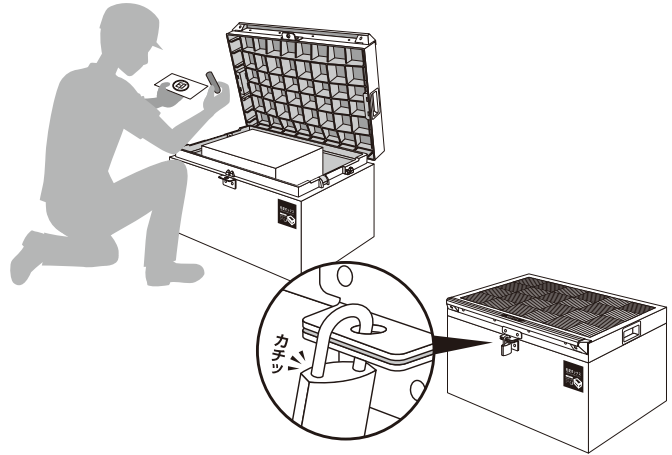

## 01 事前準備 (お施主様)

あらかじめ、付属の南京錠を開錠の状態にかけておいてください。  
また付属のファイルケースに印鑑を入れ、収納庫に入れておいてください。

※荷物受け入れ前に、鍵を施錠の状態にかけておくには、  
市販のダイヤル錠をご使用ください。  
なお、事前に宅配業者様に開錠番号を通知しておく必要があります。

## 02 荷物の入れ方 (宅配業者様)

蓋を開け、荷物を入れます。  
ファイルケースから印鑑を取り出し、受領書に捺印します。  
印鑑と一緒に、ご不在連絡票をファイルケースに入れ、  
ファイルケースを収納します。  
蓋を閉じ、南京錠を施錠します。

※最大受け取りサイズ  
TBX-J8060-LG: 幅480×奥行480×高さ270(mm)、70kgまで  
TBX-J6040-LG: 幅425×奥行275×高さ270(mm)、70kgまで