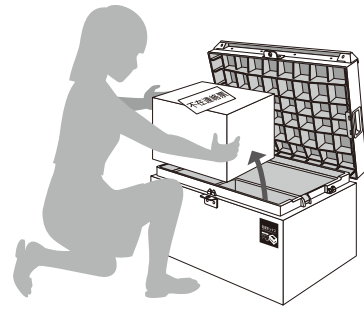

## 01 事前準備 (お施主様)

あらかじめ、付属の南京錠を開錠の状態にかけておいてください。  
また付属のファイルケースに印鑑を入れ、収納庫に入れておいてください。

※荷物受け入れ前に、鍵を施錠の状態にかけておくには、  
市販のダイヤル錠をご使用ください。  
なお、事前に宅配業者様に開錠番号を通知しておく必要があります。

## 02 荷物の入れ方 (宅配業者様)

蓋を開け、荷物を入れます。  
ファイルケースから印鑑を取り出し、受領書に捺印します。  
印鑑と一緒に、ご不在連絡票をファイルケースに入れ、  
ファイルケースを収納します。  
蓋を閉じ、南京錠を施錠します。

※最大受け取りサイズ  
TBX-J8060-LG: 幅480×奥行480×高さ270(mm)、70kgまで  
TBX-J6040-LG: 幅425×奥行275×高さ270(mm)、70kgまで

## 03 荷物の受取り方 (お施主様)

付属の鍵で南京錠を開錠し、蓋を開けます。  
荷物とファイルケースの中のご不在連絡票を取り出し、蓋を閉めます。

※荷物を取り出す際は、蓋を確実に開けてください。  
角度によっては、自然に蓋が閉まる恐れがあります。

2つのサイズをラインアップ!