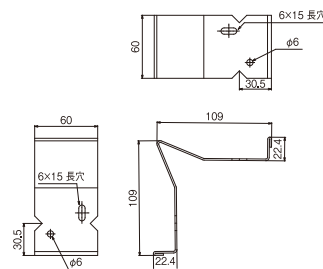

※製品に関する詳しい情報は、当社WEBサイトまたは施工説明書をご覧ください。

□□・・・品番の後に色型番が入ります

※ご注文数量によっては、運賃を別途申し受ける場合がございます。