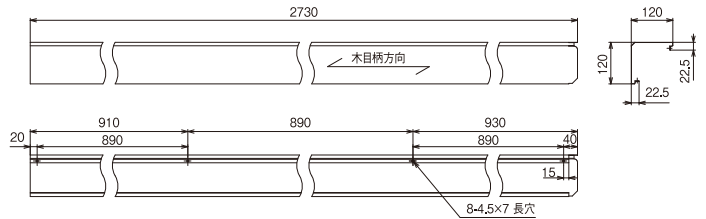

## 本体

品番	PW-CD120-L27-□□
色型番	LT/MT/DT
寸法	120×120×2,730mm
材質	塩ビ鋼板(厚さ0.55mm)
梱包	2本/ケース
正価	13,500円/本
付属品	化粧ビス16本