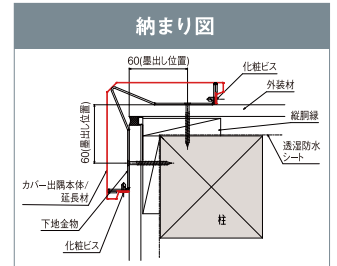

## PWシリーズラインアップ

オーダーメイドも承っております。

カバー出隅 **NEW**

窓モール

横モール

縦モール

土台モール

## 本体

品番	PW-CD120-L27-□□
色型番	LT/MT/DT
寸法	120×120×2,730mm
材質	塩ビ鋼板(厚さ0.55mm)
梱包	2本/ケース
正価	13,500円/本
付属品	化粧ビス16本