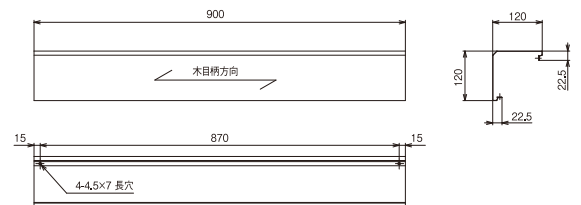

PWカバー出隅

本体

品番	PW-CD120-L27-□□
色型番	LT/MT/DT
寸法	120×120×2,730mm
材質	塩ビ鋼板(厚さ0.55mm)
梱包	2本/ケース
正価	13,500円/本
付属品	化粧ビス16本

延長材

品番	PW-CD120EB-L09-□□
色型番	LT/MT/DT
寸法	120×120×900mm
材質	塩ビ鋼板(厚さ0.55mm)
梱包	2本/ケース
正価	6,800円/本
付属品	化粧ビス8本

エンドキャップ

品番	PW-CD120EC-□□
色型番	LT/MT/DT
寸法	122×122×60mm
材質	塩ビ鋼板(厚さ0.55mm)
梱包	2コ/ケース
正価	3,750円/コ
付属品	化粧ビス4本

下地金物

品番	PW-CD120KA
材質	メッキ鋼板
梱包	4コ/ケース
正価	2,500円/コ

※製品に関する詳しい情報は、当社WEBサイトまたは施工説明書をご覧ください。

□□・・・品番の後に色型番が入ります

※ご注文数量によっては、運賃を別途申し受ける場合がございます。