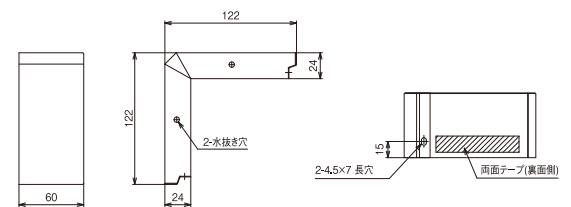

## 延長材

品番	PW-CD120EB-L09-□□
色型番	LT/MT/DT
寸法	120×120×900mm
材質	塩ビ鋼板(厚さ0.55mm)
梱包	2本/ケース
正価	6,800円/本
付属品	化粧ビス8本

## エンドキャップ

品番	PW-CD120EC-□□
色型番	LT/MT/DT
寸法	122×122×60mm
材質	塩ビ鋼板(厚さ0.55mm)
梱包	2コ/ケース
正価	3,750円/コ
付属品	化粧ビス4本