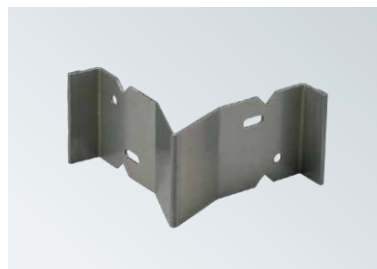

下地金物

品番	PW-CD120KA
材質	メッキ鋼板
梱包	4コ/ケース
正価	2,500円/コ