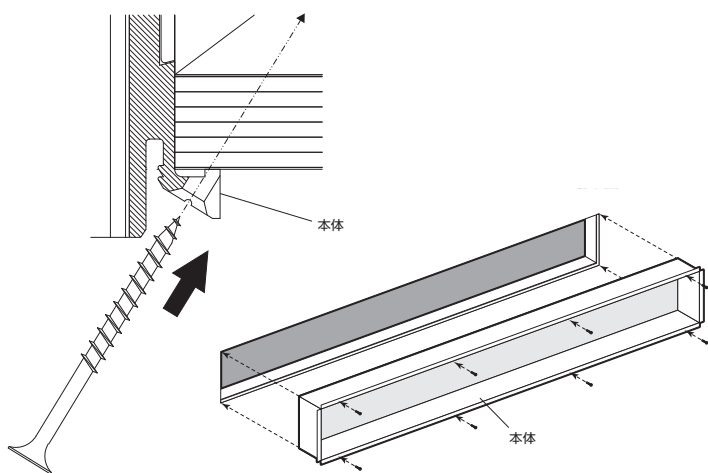

お手入れ方法

| | | |
|--|---|--|
|  指示に従う | 表面が汚れたらすぐに、柔らかい布やスポンジを水で湿らせ、中性洗剤（オレンジオイル成分の洗剤は除く）をつけて拭いてください。 |  |
| | 樹脂製品ですので、ブラシ・クレンザー・オレンジオイル・シンナーなどの溶剤は使用しないでください。 | |

●製品寸法図(mm)

施工の手順

1 あらかじめ内壁に下地材を組み、壁材に146×1206の開口部を開けます。

! 開口の指定寸法を守らないと取り付けできません。
指示に従う

2 開口部内の下地材に本体をはめ込み、下地材に下穴をあけてから同梱ビスで留め付けます。

※ビスの締め過ぎに注意してください。

3 本体に化粧カバーを取付けます。

※化粧カバーがはまりにくい場合、必ず当て木などを使い押し込んでください。

4 所定の箇所にシーリングを打ってください。

—— はシーリング箇所を示す。

※養生テープは剥がさずそのまま組み付けてください。