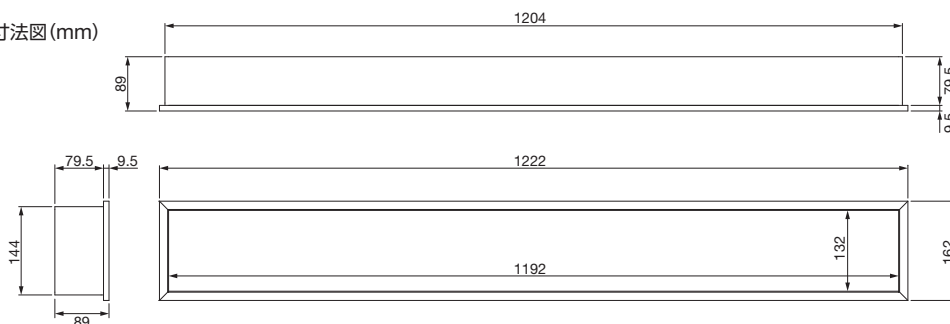

施工(取扱)説明書

キッチンニッチ

NK-16120

この度は、キッチンニッチをお買い上げいただき誠にありがとうございます。
製品の性能・品質・安全性を確保するために、この施工説明書をよくお読みいただき、正しく施工してください。

安全上のご注意 必ずお守りください。

お使いになる人や他の人への危害、財産への損害を未然に防止するため、必ずお守りいただくことを説明しています。

●表示内容と記号の意味は、次のようになっています。

	この記号は、禁止の行為を示しています。		この表示を無視して誤った使い方をすると、人が傷害を負う可能性および物的損害の発生の恐れがあります。

  注意	<キッチンニッチの設置場所について> 各種法令、各自治体の条例に従い、 内装制限の範囲外で施工してください。	本 体 許容重量 10kg

	本製品に足を掛けないでください。			本製品に重量物を置かないでください。	

使用上の注意

  指示に従う	樹脂製ですので、火気、洗剤、油の使用に注意してください。変形したり傷つく恐れがあります。
	指定箇所へ必ずシーリングを打ってください。充填が不十分な場合、漏水の原因になります。
	製品に直接水をかけないでください。漏水の原因になります。製品に水がかかった場合はすぐに乾いた柔らかい布などで拭き取ってください。
	製品の背板を押さえつけないでください。背板が破損する恐れがあります。
	油、調味料、薬品などの付着に注意してください。油、調味料、薬品などが付着した場合はすぐに拭き取ってください。シミや変色の原因となります。

お手入れ方法

  指示に従う	表面が汚れたらすぐに、柔らかい布やスポンジを水で湿らせ、中性洗剤（オレンジオイル成分の洗剤は除く）をつけて拭いてください。	
	樹脂製品ですので、ブラシ・クレンザー・オレンジオイル・シンナーなどの溶剤は使用しないでください。	

●製品寸法図(mm)