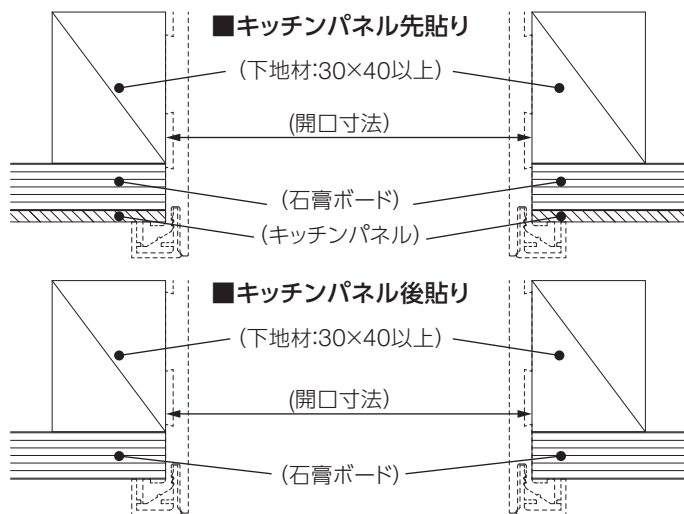

お手入れ方法

| | | |
|--|---|--|
|  指示に従う | 表面が汚れたらすぐに、柔らかい布やスポンジを水で湿らせ、中性洗剤（オレンジオイル成分の洗剤は除く）をつけて拭いてください。 |  |
| | 樹脂製品ですので、ブラシ・クレンザー・オレンジオイル・シンナーなどの溶剤は使用しないでください。 | |

●製品寸法図(mm)

施工の手順

1 あらかじめ内壁に下地材を組み、壁材に146×1206の開口部を開けます。

! 開口の指定寸法を守らないと取り付けできません。
指示に従う

2 開口部内の下地材に本体をはめ込み、下地材に下穴をあけてから同梱ビスで留め付けます。

※ビスの締め過ぎに注意してください。

3 本体に化粧カバーを取付けます。

※化粧カバーがはまりにくい場合、必ず当て木などを使い押し込んでください。

4 所定の箇所にシーリングを打ってください。

—— はシーリング箇所を示す。

※養生テープは剥がさずそのまま組み付けてください。