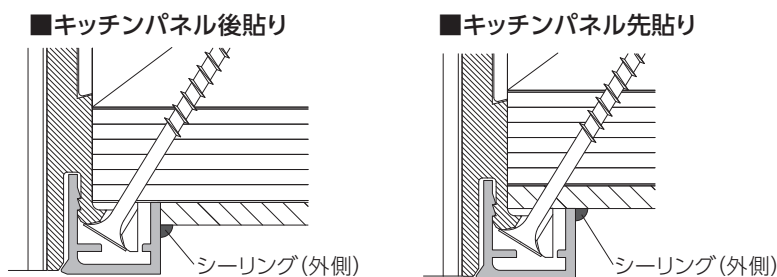

! 開口の指定寸法を守らないと取り付けできません。
指示に従う

2 開口部内の下地材に本体をはめ込み、下地材に下穴をあけてから同梱ビスで留め付けます。

※ビスの締め過ぎに注意してください。

3 本体に化粧カバーを取付けます。

※化粧カバーがはまりにくい場合、必ず当て木などを使い押し込んでください。

4 所定の箇所にシーリングを打ってください。

—— はシーリング箇所を示す。

※養生テープは剥がさずそのまま組み付けてください。

! 指定箇所へ必ずシーリングを打ってください。
指示に従う 充填が不十分な場合、漏水の原因になります。

城東テクノ株式会社
ユニークな建材で長持ち住まいをささえます。

本製品に関するお問い合わせは

ダイヤル【J】0120-106011
受付時間(土・日・祝を除く) 9:00~12:00/13:00~16:00

城東テクノホームページ

Joto
<https://www.joto.com>

Information