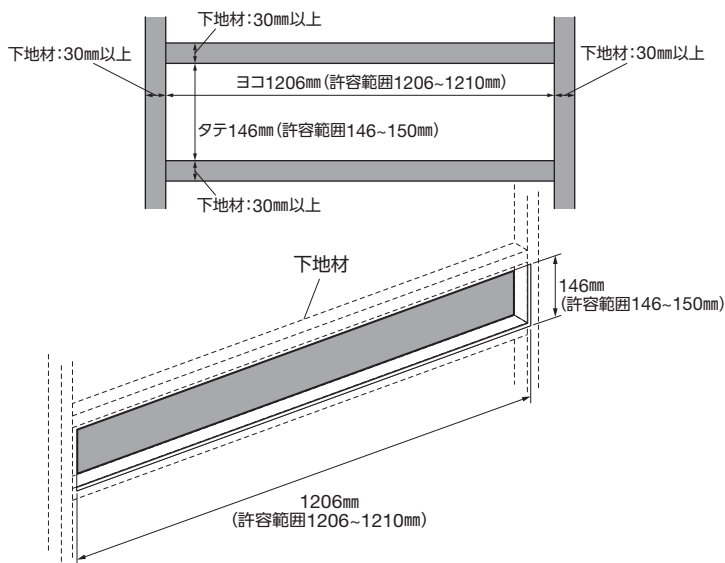

! 開口の指定寸法を守らないと取り付けできません。
指示に従う

2 開口部内の下地材に本体をはめ込み、下地材に下穴をあけてから同梱ビスで留め付けます。

※ビスの締め過ぎに注意してください。

3 本体に化粧カバーを取付けます。

※化粧カバーがはまりにくい場合、必ず当て木などを使い押し込んでください。

4 所定の箇所にシーリングを打ってください。

—— はシーリング箇所を示す。

※養生テープは剥がさずそのまま組み付けてください。