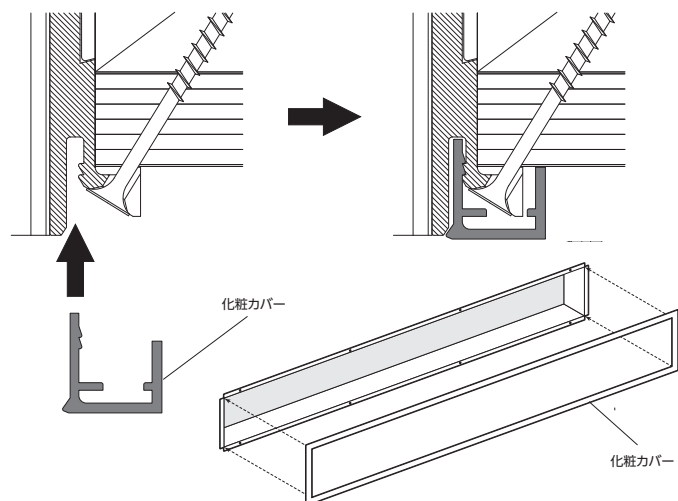

! 開口の指定寸法を守らないと取り付けできません。
指示に従う

2 開口部内の下地材に本体をはめ込み、下地材に下穴をあけてから同梱ビスで留め付けます。

※ビスの締め過ぎに注意してください。

3 本体に化粧カバーを取付けます。

※化粧カバーがはまりにくい場合、必ず当て木などを使い押し込んでください。

4 所定の箇所にシーリングを打ってください。

—— はシーリング箇所を示す。

※養生テープは剥がさずそのまま組み付けてください。