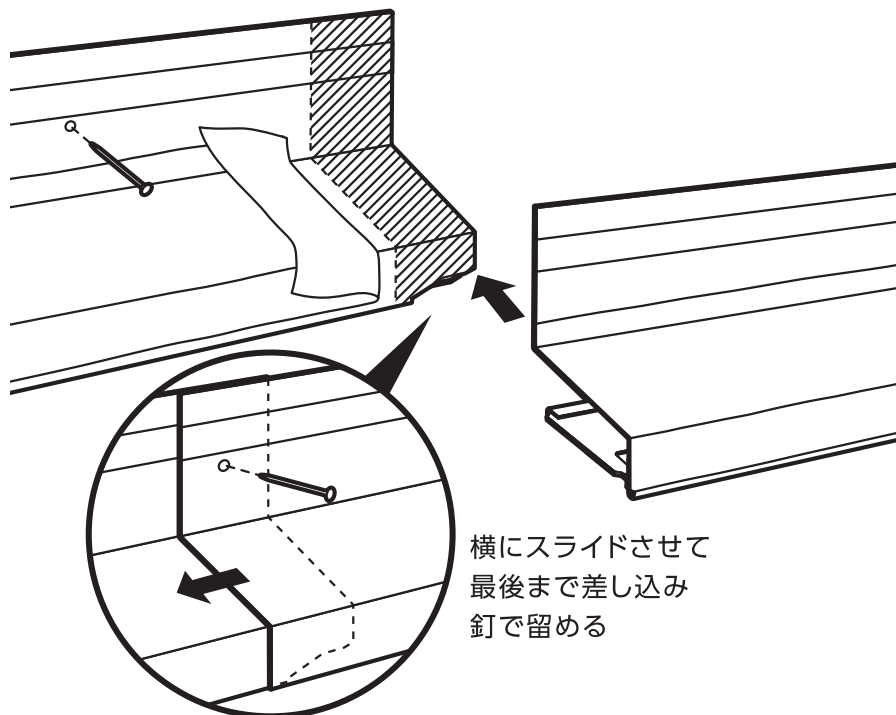

# ●防鼠付スリム水切り 差し込みジョイント式 施工説明書

WMF-SJ40 / WMF-SJ45 / WMF-SJ50

## 反時計回り施工の場合(本体を上から被せる)