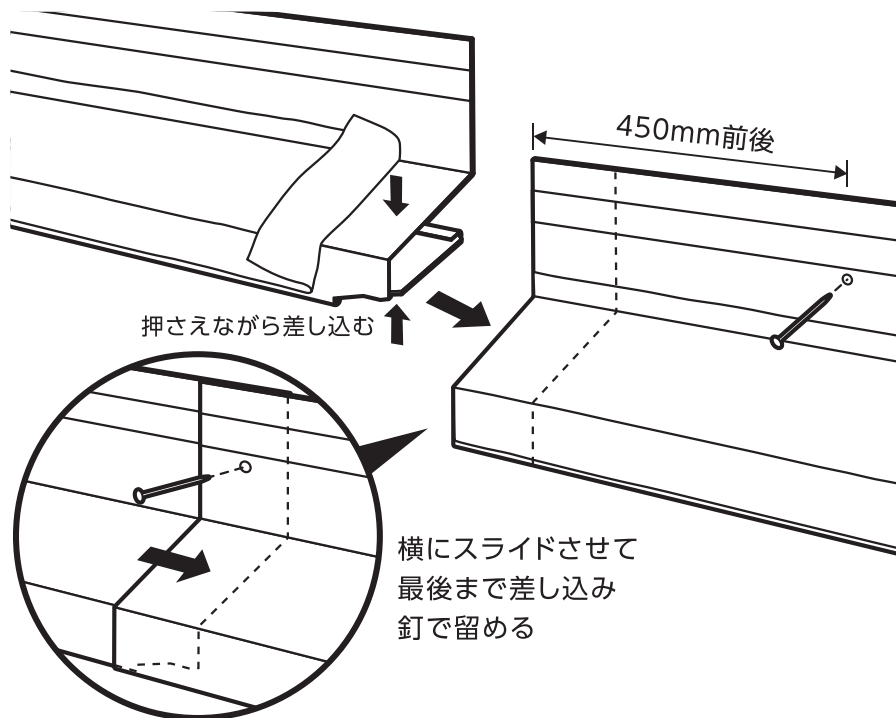

時計回り施工の場合(本体を下から差し込む)

城東テクノ株式会社
ユニークな建材で長持ち住まいをささえます。

本社 〒573-1132
大阪府枚方市招提田近3丁目14番地1
TEL.072-868-6611(代) FAX.072-868-6687(代)

本製品に関するお問い合わせは

ダイヤル【J】0120-106011

受付時間(土・日・祝を除く) 9:00~12:00/13:00~16:00

城東テクノホームページ

Joto

<http://www.joto.com>

Information

※Joto製品は、PL法に基づく製品保証体制を取っております。

※製品の仕様は予告なく変更する場合がございますので、予めご了承ください。