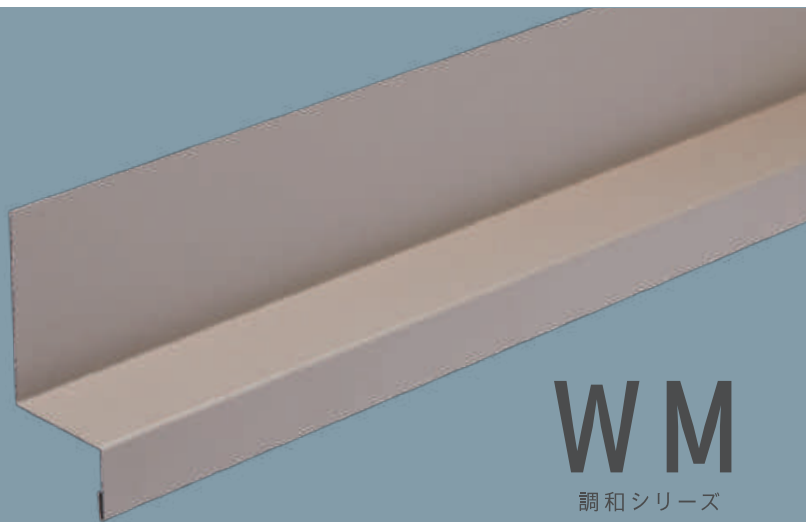

# 見付け15mmの 中間水切りが新登場。

> スリム中間水切り [ WSF-CS25 ]

WM  
調和シリーズ

POINT 1

見付け寸法は15mm!  
存在を主張しません。

POINT 2

スリムオーバーハングと  
合わせて美しい納まりへ。

オーバーハング材と中間水切りがライン上に納まる場合でも、  
同じ見付けサイズのスリムオーバーハングとなら、段差が生じず美しく納まります。

■ 出幅23mm

品名	中間水切り
品番	WSF-CS25-□□
色型番	WT(ホワイト) / SV(シルバー) / AG(アンバーグレー) / CB(シックブラウン) / BK(ブラック)
長さ	1,820mm
材質	カラー GL 鋼板*(厚さ:0.35mm) *JIS G3322
梱包	20本/ケース
正価	1,200円/本

製品図

納まり図

■ 役物 (別売品)

品名	出隅	入隅	ジョイントカバー	エンドキャップ
品番	WSF-CS25SD-□□	WSF-CS25SI-□□	WSF-CS25JC-□□	WSF-CS25EC-□□
色型番	WT(ホワイト) / SV(シルバー) / AG(アンバーグレー) / CB(シックブラウン) / BK(ブラック)			
材質	カラー GL 鋼板*(厚さ:0.35mm) *JIS G3322			
梱包	5コ/ケース		20コ/ケース	左右5セット/ケース
正価	1,150円/コ E		410円/コ E	1,400円/セット E