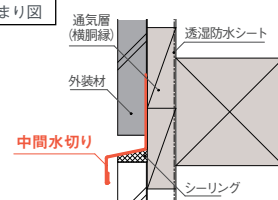

# 見付け15mmの 中間水切りが新登場。

> スリム中間水切り [ WSF-CS25 ]

WM  
調和シリーズ

POINT 1

見付け寸法は15mm!  
存在を主張しません。

POINT 2

スリムオーバーハングと  
合わせて美しい納まりへ。

オーバーハング材と中間水切りがライン上に納まる場合でも、  
同じ見付けサイズのスリムオーバーハングとなら、段差が生じず美しく納まります。

■ 出幅23mm

品名	中間水切り
品番	WSF-CS25-□□
色型番	WT(ホワイト) / SV(シルバー) / AG(アンバーグレー) / CB(シックブラウン) / BK(ブラック)
長さ	1,820mm
材質	カラー GL 鋼板*(厚さ:0.35mm) *JIS G3322
梱包	20本/ケース
正価	1,200円/本

製品図

納まり図

■ 役物 (別売品)

品名	出隅	入隅	ジョイントカバー	エンドキャップ
品番	WSF-CS25SD-□□	WSF-CS25SI-□□	WSF-CS25JC-□□	WSF-CS25EC-□□
色型番	WT(ホワイト) / SV(シルバー) / AG(アンバーグレー) / CB(シックブラウン) / BK(ブラック)			
材質	カラー GL 鋼板*(厚さ:0.35mm) *JIS G3322			
梱包	5コ/ケース		20コ/ケース	左右5セット/ケース
正価	1,150円/コ E		410円/コ E	1,400円/セット E