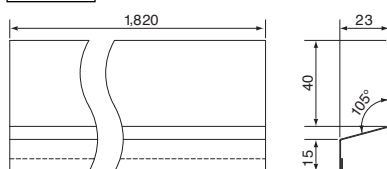

# 見付け15mmの 中間水切りが新登場。

> スリム中間水切り [ WSF-CS25 ]

WM  
調和シリーズ

POINT 1

見付け寸法は15mm!  
存在を主張しません。

POINT 2

スリムオーバーハングと  
合わせて美しい納まりへ。

オーバーハング材と中間水切りがライン上に納まる場合でも、  
同じ見付けサイズのスリムオーバーハングとなら、段差が生じず美しく納まります。

■ 出幅23mm

品名	中間水切り
品番	WSF-CS25-□□
色型番	WT(ホワイト) / SV(シルバー) / AG(アンバーグレー) / CB(シックブラウン) / BK(ブラック)
長さ	1,820mm
材質	カラー GL 鋼板*(厚さ:0.35mm) *JIS G3322
梱包	20本/ケース
正価	1,200円/本

製品図

納まり図

■ 役物 (別売品)

品名	出隅	入隅	ジョイントカバー	エンドキャップ
品番	WSF-CS25SD-□□	WSF-CS25SI-□□	WSF-CS25JC-□□	WSF-CS25EC-□□
色型番	WT(ホワイト) / SV(シルバー) / AG(アンバーグレー) / CB(シックブラウン) / BK(ブラック)			
材質	カラー GL 鋼板*(厚さ:0.35mm) *JIS G3322			
梱包	5コ/ケース		20コ/ケース	左右5セット/ケース
正価	1,150円/コ E		410円/コ E	1,400円/セット E