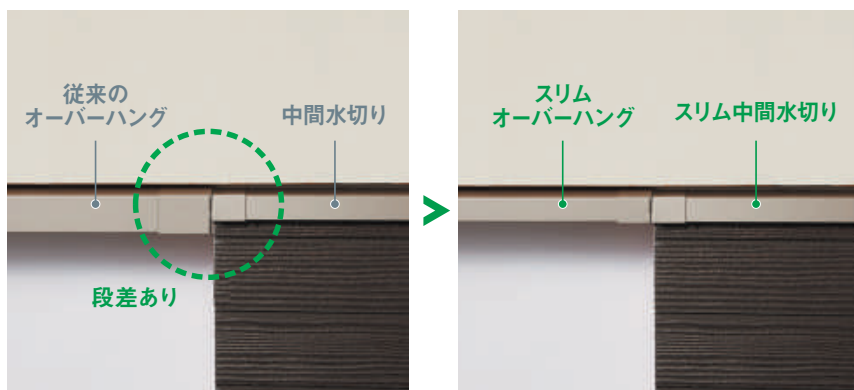

# 見付け15mmの 中間水切りが新登場。

> スリム中間水切り [ WSF-CS25 ]

WM  
調和シリーズ

POINT 1

見付け寸法は15mm!  
存在を主張しません。

POINT 2

スリムオーバーハングと  
合わせて美しい納まりへ。

オーバーハング材と中間水切りがライン上に納まる場合でも、  
同じ見付けサイズのスリムオーバーハングとなら、段差が生じず美しく納まります。

■ 出幅23mm

品名	中間水切り
品番	WSF-CS25-□□
色型番	WT(ホワイト) / SV(シルバー) / AG(アンバーグレー) / CB(シックブラウン) / BK(ブラック)
長さ	1,820mm
材質	カラー GL 鋼板*(厚さ:0.35mm) *JIS G3322
梱包	20本/ケース
正価	1,200円/本

製品図

納まり図

■ 役物 (別売品)

品名	出隅	入隅	ジョイントカバー	エンドキャップ
品番	WSF-CS25SD-□□	WSF-CS25SI-□□	WSF-CS25JC-□□	WSF-CS25EC-□□
色型番	WT(ホワイト) / SV(シルバー) / AG(アンバーグレー) / CB(シックブラウン) / BK(ブラック)			
材質	カラー GL 鋼板*(厚さ:0.35mm) *JIS G3322			
梱包	5コ/ケース		20コ/ケース	左右5セット/ケース
正価	1,150円/コ E		410円/コ E	1,400円/セット E