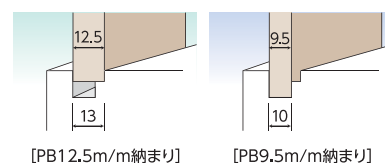

補強不要で、施工しやすい

余裕ある24mm厚仕様だから、ベニア貼りなどの補強は不要。取付ビスで、十分な強度を確保。

シャクリ溝を2本掘り込み、
 プラスターボード9.5mm・
 12.5mmの両方を差し
 込めます。

縦 枠

品番	SP-50M24H-L20-WT	SP-50M24H-L21-WT	SP-50M24H-L22-WT	SP-60M24H-L20-WT	SP-60M24H-L21-WT	SP-60M24H-L22-WT	
色型番 色・柄	[WT] ホワイト			[WT] ホワイト			
寸法	縦 枠 有効幅	50mm			60mm		
	縦 枠 長さ	2,000mm	2,100mm	2,200mm	2,000mm	2,100mm	2,200mm
材質	PVC (化粧面アクリルコーティング)			PVC (化粧面アクリルコーティング)			
梱包	6本/ケース			6本/ケース			
正価	3,700円/本	3,900円/本	4,100円/本	3,900円/本	4,100円/本	4,300円/本	

品番	SP-70M24H-L20-WT	SP-70M24H-L21-WT	SP-70M24H-L22-WT	SP-80M24H-L20-WT	SP-80M24H-L21-WT	SP-80M24H-L22-WT	
色型番 色・柄	[WT] ホワイト			[WT] ホワイト			
寸法	縦 枠 有効幅	70mm			80mm		
	縦 枠 長さ	2,000mm	2,100mm	2,200mm	2,000mm	2,100mm	2,200mm
材質	PVC (化粧面アクリルコーティング)			PVC (化粧面アクリルコーティング)			
梱包	6本/ケース			6本/ケース			
正価	4,300円/本	4,500円/本	4,700円/本	4,500円/本	4,700円/本	4,900円/本	

横 枠

品番	SP-48M24W-L16-WT	SP-48M24W-L18-WT	SP-58M24W-L16-WT	SP-58M24W-L18-WT	SP-68M24W-L16-WT	SP-68M24W-L18-WT	SP-78M24W-L16-WT	SP-78M24W-L18-WT	
色型番 色・柄	[WT] ホワイト		[WT] ホワイト		[WT] ホワイト		[WT] ホワイト		
寸法	横 枠 有効幅	48mm		58mm		68mm		78mm	
	横 枠 長さ	1,600mm	1,800mm	1,600mm	1,800mm	1,600mm	1,800mm	1,600mm	1,800mm
材質	PVC (化粧面アクリルコーティング)		PVC (化粧面アクリルコーティング)		PVC (化粧面アクリルコーティング)		PVC (化粧面アクリルコーティング)		
梱包	6本/ケース		6本/ケース		6本/ケース		6本/ケース		
正価	2,900円/本	3,300円/本	3,100円/本	3,500円/本	3,500円/本	3,900円/本	3,700円/本	4,100円/本	

三方枠

四方枠

品番	SP-50M24-2208-WT	SP-60M24-2208-WT	SP-70M24-2208-WT	SP-80M24-2208-WT	SP-50M24-2218-WT	SP-60M24-2218-WT	SP-70M24-2218-WT	SP-80M24-2218-WT		
色型番 色・柄	[WT] ホワイト									
寸法	縦 枠	有効幅	50mm	60mm	70mm	80mm	50mm	60mm	70mm	80mm
		長さ	2,200mm				2,200mm			
	横 枠	有効幅	48mm	58mm	68mm	78mm	48mm	58mm	68mm	78mm
		長さ	800mm				1,800mm			
材質	PVC (化粧面アクリルコーティング)				PVC (化粧面アクリルコーティング)					
梱包	1セット/ケース				1セット/ケース					
セット明細	縦枠: 2本, 横枠1本/セット				縦枠: 2本, 横枠1本*/セット ※横枠をカットして四方枠としてご使用下さい。					
正価	9,650円/セット	10,150円/セット	11,200円/セット	11,700円/セット	11,500円/セット	12,100円/セット	13,350円/セット	13,950円/セット		