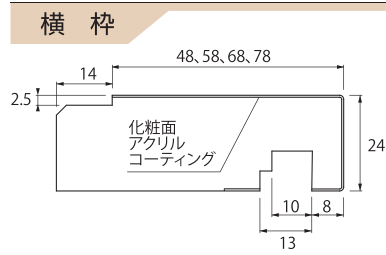

補強不要で、施工しやすい

余裕ある24mm厚仕様だから、ベニア貼りなどの補強は不要。取付ビスで、十分な強度を確保。

シャクリ溝を2本掘り込み、
 プラスターボード9.5mm・
 12.5mmの両方を差し
 込めます。

縦 枠

品番	SP-50M24H-L20-WT	SP-50M24H-L21-WT	SP-50M24H-L22-WT	SP-60M24H-L20-WT	SP-60M24H-L21-WT	SP-60M24H-L22-WT	
色型番 色・柄	[WT] ホワイト			[WT] ホワイト			
寸法	縦 枠 有効幅	50mm			60mm		
	縦 枠 長さ	2,000mm	2,100mm	2,200mm	2,000mm	2,100mm	2,200mm
材質	PVC (化粧面アクリルコーティング)			PVC (化粧面アクリルコーティング)			
梱包	6本/ケース			6本/ケース			
正価	3,700円/本	3,900円/本	4,100円/本	3,900円/本	4,100円/本	4,300円/本	

品番	SP-70M24H-L20-WT	SP-70M24H-L21-WT	SP-70M24H-L22-WT	SP-80M24H-L20-WT	SP-80M24H-L21-WT	SP-80M24H-L22-WT	
色型番 色・柄	[WT] ホワイト			[WT] ホワイト			
寸法	縦 枠 有効幅	70mm			80mm		
	縦 枠 長さ	2,000mm	2,100mm	2,200mm	2,000mm	2,100mm	2,200mm
材質	PVC (化粧面アクリルコーティング)			PVC (化粧面アクリルコーティング)			
梱包	6本/ケース			6本/ケース			
正価	4,300円/本	4,500円/本	4,700円/本	4,500円/本	4,700円/本	4,900円/本	

横 枠

品番	SP-48M24W-L16-WT	SP-48M24W-L18-WT	SP-58M24W-L16-WT	SP-58M24W-L18-WT	SP-68M24W-L16-WT	SP-68M24W-L18-WT	SP-78M24W-L16-WT	SP-78M24W-L18-WT	
色型番 色・柄	[WT] ホワイト		[WT] ホワイト		[WT] ホワイト		[WT] ホワイト		
寸法	横 枠 有効幅	48mm		58mm		68mm		78mm	
	横 枠 長さ	1,600mm	1,800mm	1,600mm	1,800mm	1,600mm	1,800mm	1,600mm	1,800mm
材質	PVC (化粧面アクリルコーティング)		PVC (化粧面アクリルコーティング)		PVC (化粧面アクリルコーティング)		PVC (化粧面アクリルコーティング)		
梱包	6本/ケース		6本/ケース		6本/ケース		6本/ケース		
正価	2,900円/本	3,300円/本	3,100円/本	3,500円/本	3,500円/本	3,900円/本	3,700円/本	4,100円/本	

三方枠

四方枠

品番	SP-50M24-2208-WT	SP-60M24-2208-WT	SP-70M24-2208-WT	SP-80M24-2208-WT	SP-50M24-2218-WT	SP-60M24-2218-WT	SP-70M24-2218-WT	SP-80M24-2218-WT		
色型番 色・柄	[WT] ホワイト									
寸法	縦 枠	有効幅	50mm	60mm	70mm	80mm	50mm	60mm	70mm	80mm
		長さ	2,200mm				2,200mm			
	横 枠	有効幅	48mm	58mm	68mm	78mm	48mm	58mm	68mm	78mm
		長さ	800mm				1,800mm			
材質	PVC (化粧面アクリルコーティング)				PVC (化粧面アクリルコーティング)					
梱包	1セット/ケース				1セット/ケース					
セット明細	縦枠: 2本, 横枠1本/セット				縦枠: 2本, 横枠1本*/セット ※横枠をカットして四方枠としてご使用下さい。					
正価	9,650円/セット	10,150円/セット	11,200円/セット	11,700円/セット	11,500円/セット	12,100円/セット	13,350円/セット	13,950円/セット		