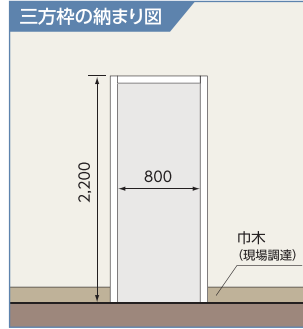

樹脂製 開口枠

水濡れに強く、腐らない

高い耐水性・耐腐食性を備えた樹脂製なので、浴室や玄関、窓台など、水にさらされやすく湿気の多い場所のドア枠に最適です。

常に美しく、傷つきにくい

発泡樹脂の化粧面をアクリルでコーティング。化粧面が傷つきにくく、ささくれ等の心配がありません。

多様な取り揃えで、使いやすい

有効幅サイズを多くご用意していますので、あらゆる現場に対応できます。また、三方枠、四方枠、縦枠、横枠の各種セットを取り揃えています。

補強不要で、施工しやすい

余裕ある24mm厚仕様だから、ベニア貼りなどの補強は不要。取付ビスで、十分な強度を確保。

シャクリ溝を2本掘り込み、
 プラスターボード9.5mm・
 12.5mmの両方を差し
 込めます。

縦 枠

品番	SP-50M24H-L20-WT	SP-50M24H-L21-WT	SP-50M24H-L22-WT	SP-60M24H-L20-WT	SP-60M24H-L21-WT	SP-60M24H-L22-WT	
色型番 色・柄	[WT] ホワイト			[WT] ホワイト			
寸法	縦 枠 有効幅	50mm			60mm		
	縦 枠 長さ	2,000mm	2,100mm	2,200mm	2,000mm	2,100mm	2,200mm
材質	PVC (化粧面アクリルコーティング)			PVC (化粧面アクリルコーティング)			
梱包	6本/ケース			6本/ケース			
正価	3,700円/本	3,900円/本	4,100円/本	3,900円/本	4,100円/本	4,300円/本	

品番	SP-70M24H-L20-WT	SP-70M24H-L21-WT	SP-70M24H-L22-WT	SP-80M24H-L20-WT	SP-80M24H-L21-WT	SP-80M24H-L22-WT	
色型番 色・柄	[WT] ホワイト			[WT] ホワイト			
寸法	縦 枠 有効幅	70mm			80mm		
	縦 枠 長さ	2,000mm	2,100mm	2,200mm	2,000mm	2,100mm	2,200mm
材質	PVC (化粧面アクリルコーティング)			PVC (化粧面アクリルコーティング)			
梱包	6本/ケース			6本/ケース			
正価	4,300円/本	4,500円/本	4,700円/本	4,500円/本	4,700円/本	4,900円/本	

横 枠

品番	SP-48M24W-L16-WT	SP-48M24W-L18-WT	SP-58M24W-L16-WT	SP-58M24W-L18-WT	SP-68M24W-L16-WT	SP-68M24W-L18-WT	SP-78M24W-L16-WT	SP-78M24W-L18-WT	
色型番 色・柄	[WT] ホワイト		[WT] ホワイト		[WT] ホワイト		[WT] ホワイト		
寸法	横 枠 有効幅	48mm		58mm		68mm		78mm	
	横 枠 長さ	1,600mm	1,800mm	1,600mm	1,800mm	1,600mm	1,800mm	1,600mm	1,800mm
材質	PVC (化粧面アクリルコーティング)		PVC (化粧面アクリルコーティング)		PVC (化粧面アクリルコーティング)		PVC (化粧面アクリルコーティング)		
梱包	6本/ケース		6本/ケース		6本/ケース		6本/ケース		
正価	2,900円/本	3,300円/本	3,100円/本	3,500円/本	3,500円/本	3,900円/本	3,700円/本	4,100円/本	