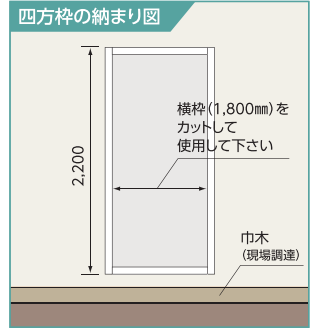

樹脂製 開口枠

水濡れに強く、腐らない

高い耐水性・耐腐食性を備えた樹脂製なので、浴室や玄関、窓台など、水にさらされやすく湿気の多い場所のドア枠に最適です。

常に美しく、傷つきにくい

発泡樹脂の化粧面をアクリルでコーティング。化粧面が傷つきにくく、ささくれ等の心配がありません。

多様な取り揃えで、使いやすい

有効幅サイズを多くご用意していますので、あらゆる現場に対応できます。また、三方枠、四方枠、縦枠、横枠の各種セットを取り揃えています。

補強不要で、施工しやすい

余裕ある24mm厚仕様だから、ベニア貼りなどの補強は不要。取付ビスで、十分な強度を確保。

シャクリ溝を2本掘り込み、
 プラスターボード9.5mm・
 12.5mmの両方を差し
 込めます。

縦 枠

品番	SP-50M24H-L20-WT	SP-50M24H-L21-WT	SP-50M24H-L22-WT	SP-60M24H-L20-WT	SP-60M24H-L21-WT	SP-60M24H-L22-WT	
色型番 色・柄	[WT] ホワイト			[WT] ホワイト			
寸法	縦 枠 有効幅	50mm			60mm		
	縦 枠 長さ	2,000mm	2,100mm	2,200mm	2,000mm	2,100mm	2,200mm
材質	PVC (化粧面アクリルコーティング)			PVC (化粧面アクリルコーティング)			
梱包	6本/ケース			6本/ケース			
正価	3,700円/本	3,900円/本	4,100円/本	3,900円/本	4,100円/本	4,300円/本	

品番	SP-70M24H-L20-WT	SP-70M24H-L21-WT	SP-70M24H-L22-WT	SP-80M24H-L20-WT	SP-80M24H-L21-WT	SP-80M24H-L22-WT	
色型番 色・柄	[WT] ホワイト			[WT] ホワイト			
寸法	縦 枠 有効幅	70mm			80mm		
	縦 枠 長さ	2,000mm	2,100mm	2,200mm	2,000mm	2,100mm	2,200mm
材質	PVC (化粧面アクリルコーティング)			PVC (化粧面アクリルコーティング)			
梱包	6本/ケース			6本/ケース			
正価	4,300円/本	4,500円/本	4,700円/本	4,500円/本	4,700円/本	4,900円/本	

横 枠

品番	SP-48M24W-L16-WT	SP-48M24W-L18-WT	SP-58M24W-L16-WT	SP-58M24W-L18-WT	SP-68M24W-L16-WT	SP-68M24W-L18-WT	SP-78M24W-L16-WT	SP-78M24W-L18-WT	
色型番 色・柄	[WT] ホワイト		[WT] ホワイト		[WT] ホワイト		[WT] ホワイト		
寸法	横 枠 有効幅	48mm		58mm		68mm		78mm	
	横 枠 長さ	1,600mm	1,800mm	1,600mm	1,800mm	1,600mm	1,800mm	1,600mm	1,800mm
材質	PVC (化粧面アクリルコーティング)		PVC (化粧面アクリルコーティング)		PVC (化粧面アクリルコーティング)		PVC (化粧面アクリルコーティング)		
梱包	6本/ケース		6本/ケース		6本/ケース		6本/ケース		
正価	2,900円/本	3,300円/本	3,100円/本	3,500円/本	3,500円/本	3,900円/本	3,700円/本	4,100円/本	