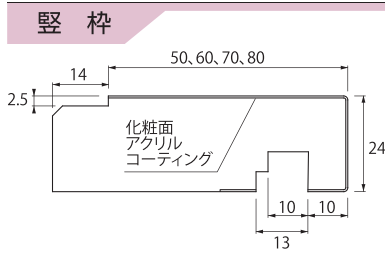

補強不要で、施工しやすい

余裕ある24mm厚仕様だから、ベニア貼りなどの補強は不要。取付ビスで、十分な強度を確保。

シャクリ溝を2本掘り込み、
 プラスターボード9.5mm・
 12.5mmの両方を差し
 込めます。

縦 枠

品番	SP-50M24H-L20-WT	SP-50M24H-L21-WT	SP-50M24H-L22-WT	SP-60M24H-L20-WT	SP-60M24H-L21-WT	SP-60M24H-L22-WT	
色型番 色・柄	[WT] ホワイト			[WT] ホワイト			
寸法	縦 枠 有効幅	50mm			60mm		
	縦 枠 長さ	2,000mm	2,100mm	2,200mm	2,000mm	2,100mm	2,200mm
材質	PVC (化粧面アクリルコーティング)			PVC (化粧面アクリルコーティング)			
梱包	6本/ケース			6本/ケース			
正価	3,700円/本	3,900円/本	4,100円/本	3,900円/本	4,100円/本	4,300円/本	

品番	SP-70M24H-L20-WT	SP-70M24H-L21-WT	SP-70M24H-L22-WT	SP-80M24H-L20-WT	SP-80M24H-L21-WT	SP-80M24H-L22-WT	
色型番 色・柄	[WT] ホワイト			[WT] ホワイト			
寸法	縦 枠 有効幅	70mm			80mm		
	縦 枠 長さ	2,000mm	2,100mm	2,200mm	2,000mm	2,100mm	2,200mm
材質	PVC (化粧面アクリルコーティング)			PVC (化粧面アクリルコーティング)			
梱包	6本/ケース			6本/ケース			
正価	4,300円/本	4,500円/本	4,700円/本	4,500円/本	4,700円/本	4,900円/本	

横 枠

品番	SP-48M24W-L16-WT	SP-48M24W-L18-WT	SP-58M24W-L16-WT	SP-58M24W-L18-WT	SP-68M24W-L16-WT	SP-68M24W-L18-WT	SP-78M24W-L16-WT	SP-78M24W-L18-WT	
色型番 色・柄	[WT] ホワイト		[WT] ホワイト		[WT] ホワイト		[WT] ホワイト		
寸法	横 枠 有効幅	48mm		58mm		68mm		78mm	
	横 枠 長さ	1,600mm	1,800mm	1,600mm	1,800mm	1,600mm	1,800mm	1,600mm	1,800mm
材質	PVC (化粧面アクリルコーティング)		PVC (化粧面アクリルコーティング)		PVC (化粧面アクリルコーティング)		PVC (化粧面アクリルコーティング)		
梱包	6本/ケース		6本/ケース		6本/ケース		6本/ケース		
正価	2,900円/本	3,300円/本	3,100円/本	3,500円/本	3,500円/本	3,900円/本	3,700円/本	4,100円/本	

三方枠

四方枠

品番	SP-50M24-2208-WT	SP-60M24-2208-WT	SP-70M24-2208-WT	SP-80M24-2208-WT	SP-50M24-2218-WT	SP-60M24-2218-WT	SP-70M24-2218-WT	SP-80M24-2218-WT		
色型番 色・柄	[WT] ホワイト									
寸法	縦 枠	有効幅	50mm	60mm	70mm	80mm	50mm	60mm	70mm	80mm
		長さ	2,200mm				2,200mm			
	横 枠	有効幅	48mm	58mm	68mm	78mm	48mm	58mm	68mm	78mm
		長さ	800mm				1,800mm			
材質	PVC (化粧面アクリルコーティング)				PVC (化粧面アクリルコーティング)					
梱包	1セット/ケース				1セット/ケース					
セット明細	縦枠: 2本, 横枠1本/セット				縦枠: 2本, 横枠1本*/セット ※横枠をカットして四方枠としてご使用下さい。					
正価	9,650円/セット	10,150円/セット	11,200円/セット	11,700円/セット	11,500円/セット	12,100円/セット	13,350円/セット	13,950円/セット		