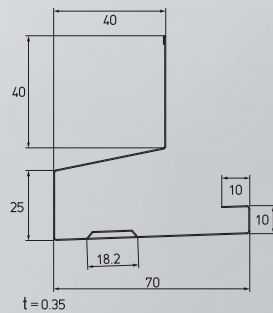

シックブラウン

BK

ブラック

ご注文の際は品番の後に色型番をご記入ください。(例HKF-4070-30-**WT**) (ホワイトの場合)

長さ	3,000mm
材質	ガルバリウム鋼板(厚さ:0.35mm)
梱包	4本/ケース
正価	3,000円/本

※開口面積:91.73 cm²/m 開口部18.2×4mm

役物(別売品)

品名	出隅	入隅	ジョイントカバー	エンドキャップ
品番	HKF-4070SD	HKF-4070SI	HKF-4070JC	HKF-4070EC
色型番	WT SV AG CB BK			
色・柄	ホワイト・シルバー・アンバーグレー・シックブラウン・ブラック			
材質	ガルバリウム鋼板(厚さ:0.35mm)			
梱包	2コ/ケース	6コ/ケース	左右各1コ×2セット/ケース	
正価	1,200円/コ	500円/コ	1,500円/セット	