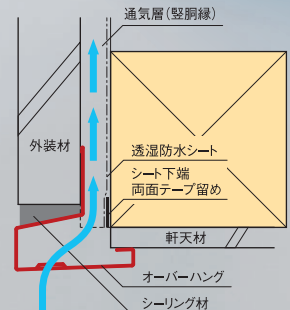

シックブラウン

BK

ブラック

ご注文の際は品番の後に色型番をご記入ください。(例HKF-4070-30-**WT**) (ホワイトの場合)

長さ	3,000mm
材質	ガルバリウム鋼板(厚さ:0.35mm)
梱包	4本/ケース
正価	3,000円/本

※開口面積:91.73 cm²/m 開口部18.2×4mm

役物(別売品)

品名	出隅	入隅	ジョイントカバー	エンドキャップ
品番	HKF-4070SD	HKF-4070SI	HKF-4070JC	HKF-4070EC
色型番	WT SV AG CB BK			
色・柄	ホワイト・シルバー・アンバーグレー・シックブラウン・ブラック			
材質	ガルバリウム鋼板(厚さ:0.35mm)			
梱包	2コ/ケース	6コ/ケース	左右各1コ×2セット/ケース	
正価	1,200円/コ	500円/コ	1,500円/セット	

- オーバーハングは、450mm前後の間隔でステンレス釘にて取り付けてください。○役物は本体に差し込んで取り付けてください。○専用補修塗料(スプレータイプ)を準備しております。ご用意の際は最寄りの営業所へご連絡ください。
- 沿岸地域(塩害のおそれのある地域)および濃霧多発地域へのご使用は避けてください。○煙突等の排気ガスによる水垂れにより、塗膜剥がれが起る事がありますのでご注意ください。
- 銅、鉛、合金類等、異種金属を使用した取付金具、付属物との接合は避けてください。○銅、鉛等を含有した薬剤処理物(銅系防蟻処理木材等)との接触・接合は避けてください。