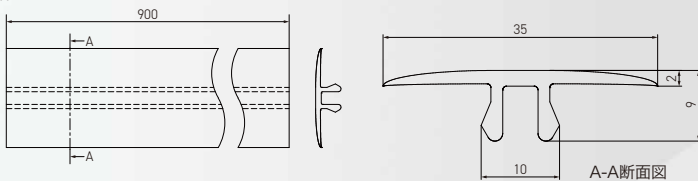

Joto

NEW
2019年
7月1日 発売

ゆか見切

床材貼り分けの境目に。4色の見切材登場。

■ 本体

■ 受け

品名	ゆか見切
品番	FP-3512-109-□□
色型番	DK/LB/NB/WH
色・柄	ダークブラウン/ライトブラウン/ナチュラルブラウン/ホワイト
寸法	本体：35×9×900 受け：14×12×900
タイプ	12mmタイプ
材質	PVC
梱包	20セット/ケース
正価	830円/セット