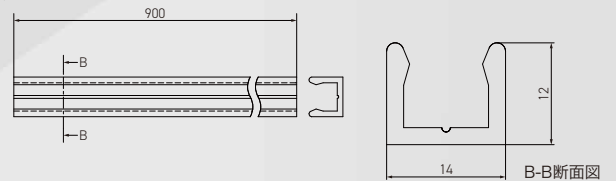

Joto

NEW
2019年
7月1日 発売

ゆか見切

床材貼り分けの境目に。4色の見切材登場。

■ 本体

■ 受け

品名	ゆか見切
品番	FP-3512-109-□□
色型番	DK/LB/NB/WH
色・柄	ダークブラウン/ライトブラウン/ナチュラルブラウン/ホワイト
寸法	本体：35×9×900 受け：14×12×900
タイプ	12mmタイプ
材質	PVC
梱包	20セット/ケース
正価	830円/セット