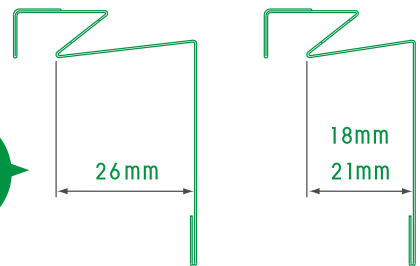

# 出幅 26mm が 新たにラインアップ

> 通気見切 (スリムタイプ) [FVK-N0826F-L27]

## 壁厚に合わせてご使用いただける 3種類のサイズをご用意。

18mmと21mmに加え、今回「26mm」を新たにラインアップしました。  
壁厚に応じて使い分けられます。