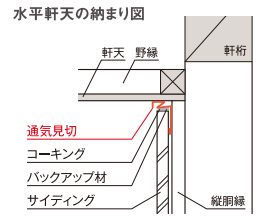

### オーバーハングとのサイズを揃えて、 すっきりとした納まりを実現。

目立たなくするだけではなく、オーバーハングとの納まりの相性  
も考えられています。当社従来品 (FVK-N18Fタイプ) では  
30mmであった見付け寸法を8mmにすることで、オーバー  
ハングの回り込み部分と一体感のあるすっきりとした納まりを  
実現しました。

# 通気見切 (スリムタイプ)

※( )内寸法は  
FVK-N0821F-L27  
※[ ]内寸法は  
FVK-N0826F-L27