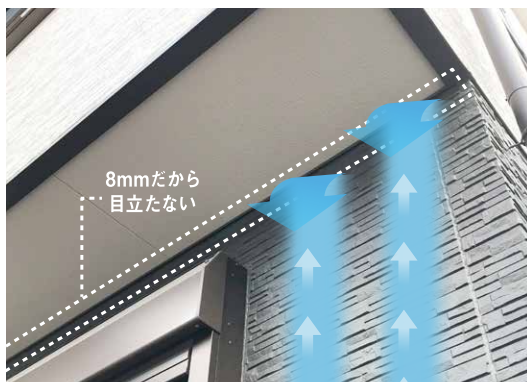

通気見切 (スリムタイプ) の特長

POINT 1

見付け寸法わずか 8mm! スマートな外壁通気を実現。

存在を主張せず、外壁通気構法の
出入口として、効率よく湿気を排出します。