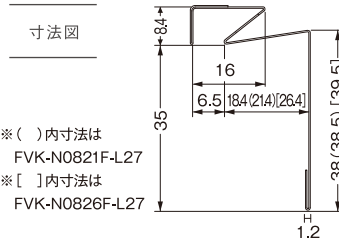

通気見切 (スリムタイプ)

※( )内寸法は
FVK-N0821F-L27
※[ ]内寸法は
FVK-N0826F-L27