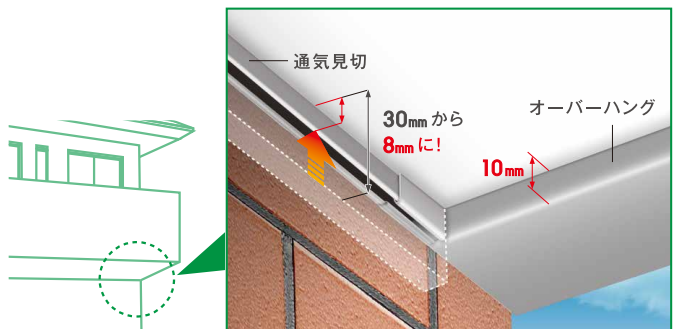

POINT 2

オーバーハングとのサイズを揃えて、 すっきりとした納まりを実現。

目立たなくするだけではなく、オーバーハングとの納まりの相性
も考えられています。当社従来品 (FVK-N18Fタイプ) では
30mmであった見付け寸法を8mmにすることで、オーバー
ハングの回り込み部分と一体感のあるすっきりとした納まりを
実現しました。