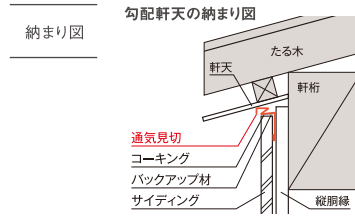

# 通気見切 (スリムタイプ)

※( )内寸法は  
FVK-N0821F-L27  
※[ ]内寸法は  
FVK-N0826F-L27