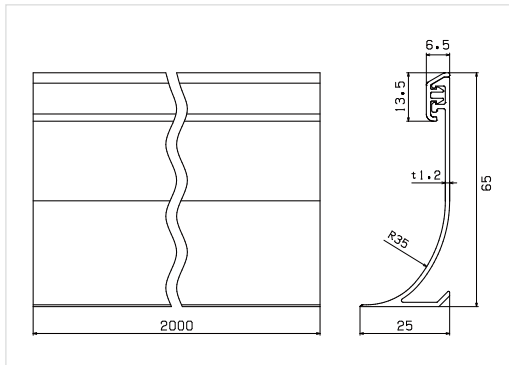

クッションフロアを 立ち上げて納める メンテナンス性に優れた幅木

立ち上げ幅木

施工の前に

- リフォームの場合、既存の幅木を取り除き、下地に不陸や凹凸が無いようにしてください。
- 下地が著しく劣化している場合は、下地処理を行ってから施工してください。
- クッションフロアは、立ち上げ寸法を考慮して大きめの寸法をご確認ください。