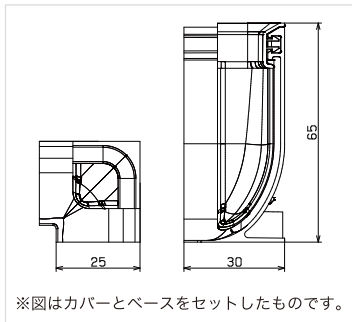

床材を立ち上げることで
床と壁のスキマがなくなり
お掃除しやすい！

Point 02 高い施工性で床材がキレイに納まるから、
水分の浸入をしっかりと防ぐ！

クッションフロアと
役物の重ねも
深いのでしっかり防水！

クッションフロアを 立ち上げて納める メンテナンス性に優れた幅木

立ち上げ幅木

施工の前に

- リフォームの場合、既存の幅木を取り除き、下地に不陸や凹凸が無いようにしてください。
- 下地が著しく劣化している場合は、下地処理を行ってから施工してください。
- クッションフロアは、立ち上げ寸法を考慮して大きめの寸法をご確認ください。

出隅

※図はカバーとベースをセットしたものです。

入隅

※図はカバーとベースをセットしたものです。

※詳しい製品図面は施工説明書をご覧ください。

製品情報

品名	立ち上げ幅木		出隅	入隅
品番	TG-2565-3-□□	TG-2565-10-□□	TG-2565SD-□□	TG-2565SI-□□
色型番		IV アイボリー	MB ミディアムブラウン	
寸法	65×25×2,000mm		65×45×45mm	65×30×30mm
材質	PVC		ASA	
梱包	3本/ケース	10本/ケース	2セット(ベース2コ・カバー2コ)/ケース	
正価	1,700円/本	1,550円/本	1,200円/セット	