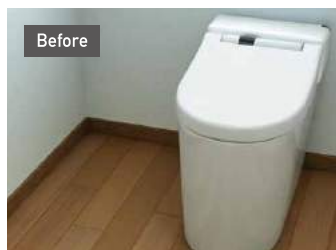

Joto

立ち上げ幅木

トイレの床、
ちゃんとお掃除しているのに
なんとなく臭う。

ご高齢の方は、思うように体が動かないため、
尿が飛び散りやすく、お掃除しにくい壁のスキマや
スミに残った汚れが臭いの元のひとつになっています。

Point 従来との違い

Point 01 壁と床にスキマを作らず衛生的な構造に
清掃性、防汚性を考慮した立ち上げ幅木は、汚れが浸透し、臭いの原因
になるスキマを作らないため、トイレ掃除の負担を減らし、臭いの予防
に効果的です。