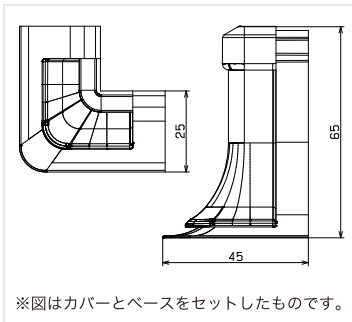

出隅

※図はカバーとベースをセットしたものです。

入隅

※図はカバーとベースをセットしたものです。

※詳しい製品図面は施工説明書をご覧ください。

製品情報

品名	立ち上げ幅木		出隅	入隅
品番	TG-2565-3-□□	TG-2565-10-□□	TG-2565SD-□□	TG-2565SI-□□
色型番		IV アイボリー	MB ミディアムブラウン	
寸法	65×25×2,000mm		65×45×45mm	65×30×30mm
材質	PVC		ASA	
梱包	3本/ケース	10本/ケース	2セット(ベース2コ・カバー2コ)/ケース	
正価	1,700円/本	1,550円/本	1,200円/セット	