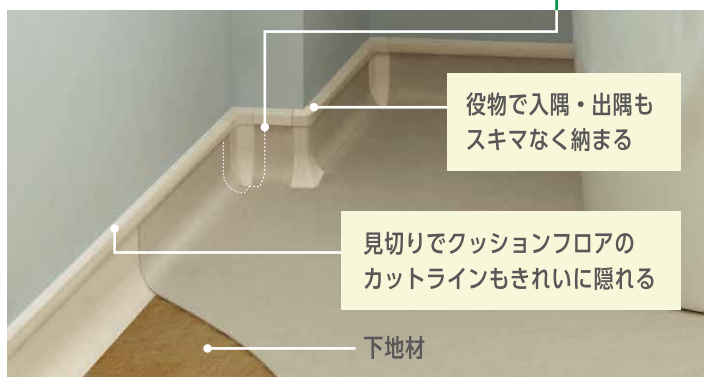

Joto

立ち上げ幅木

トイレの床、
ちゃんとお掃除しているのに
なんとなく臭う。

ご高齢の方は、思うように体が動かないため、
尿が飛び散りやすく、お掃除しにくい壁のスキマや
スミに残った汚れが臭いの元のひとつになっています。

Point 従来との違い

Point 01 壁と床にスキマを作らず衛生的な構造に
清掃性、防汚性を考慮した立ち上げ幅木は、汚れが浸透し、臭いの原因
になるスキマを作らないため、トイレ掃除の負担を減らし、臭いの予防
に効果的です。

床材を立ち上げることで
床と壁のスキマがなくなり
お掃除しやすい！

Point 02 高い施工性で床材がキレイに納まるから、
水分の浸入をしっかりと防ぐ！

クッションフロアと
役物の重ねも
深いのでしっかり防水！

クッションフロアを 立ち上げて納める メンテナンス性に優れた幅木

立ち上げ幅木

施工の前に

- リフォームの場合、既存の幅木を取り除き、下地に不陸や凹凸が無いようにしてください。
- 下地が著しく劣化している場合は、下地処理を行ってから施工してください。
- クッションフロアは、立ち上げ寸法を考慮して大きめの寸法をご確認ください。