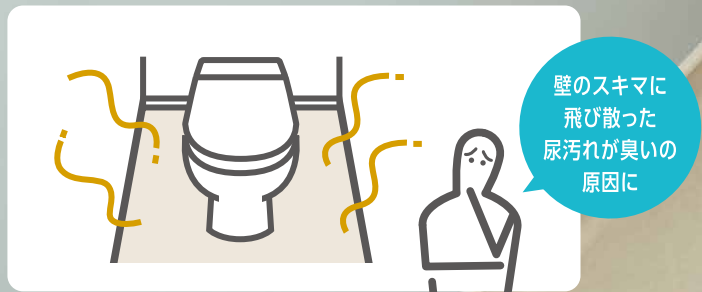

Joto

立ち上げ幅木

トイレの床、
ちゃんとお掃除しているのに
なんとなく臭う。

ご高齢の方は、思うように体が動かないため、
尿が飛び散りやすく、お掃除しにくい壁のスキマや
スミに残った汚れが臭いの元のひとつになっています。

Point 従来との違い

Point 01 壁と床にスキマを作らず衛生的な構造に
清掃性、防汚性を考慮した立ち上げ幅木は、汚れが浸透し、臭いの原因
になるスキマを作らないため、トイレ掃除の負担を減らし、臭いの予防
に効果的です。