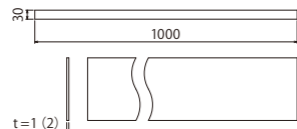

※施工時の室温は15℃~35℃に保ち、あらかじめカバー材を室温になじませた後、施工してください。また、室温が5℃以下の場合施工を避けてください。

パットリノベーション!
NEW PaReno [パリノ] 調整スペーサー

■ 参考納まり図

■ 製品寸法図 ※ () 内寸法はFMC-SP2

■ 製品スペック

品名	PaReno調整スペーサー	
品番	FMC-SP1	FMC-SP2
厚み	1mm	2mm
寸法	30×1,000mm	
材質	軟質塩ビ	
梱包	5本/ケース	
正価	400円/本 E	430円/本 E