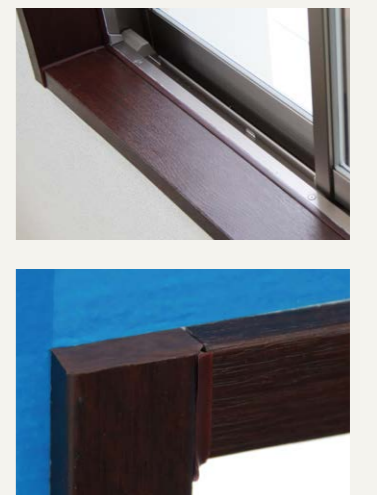

対応見込	見付	長さ	入数
130mmまで	24・25mm用	2.2m	2セット入り
	30mm用	3m	
250mmまで	24・25mm用	2.2m	2セット入り
	30mm用	2.2m	

カラーは全5色

TW / ホワイトウッド

WO / ホワイトオーク

MM / ミディアムメープル

WN / ウォールナット

BW / ブラックウッド

施工事例

▲ 小口隠しシール施工イメージ