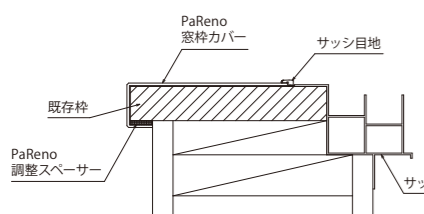

パットリノベーション!
NEW PaReno [パリノ] 窓枠カバー

■ カラーバリエーション

■ 製品スペック

品名	PaReno 窓枠カバー (見込み130mm/250mm)				
品番	FMC-1324-□□	FMC-1324-L30-□□	FMC-1330-□□	FMC-2524-□□	FMC-2530-□□
対応見込み	130mmまで		250mmまで		
対応見付	24mm・25mm		30mm	24mm・25mm	
長さ	2,200mm	3,000mm	2,200mm	2,200mm	
色・柄	TW:ホワイトウッド、 WO:ホワイトオーク、 MM:ミディアムメープル、 WN:ウォールナット、 BW:ブラックウッド				
材質	カバー材:軟質塩ビ+塩ビシート、 サッシ目地:軟質塩ビ、 コーナー目地:アクリル系エラストマー				
梱包	2セット/ケース				
正価	8,700円/セット	12,800円/セット	8,900円/セット	13,200円/セット	13,400円/セット
セット明細	(カバー材1枚、 サッシ目地1本、 コーナー目地2コ)/セット				
付属品	1ケースに両面テープは1巻、小口隠しシールは1枚付属します。				

※施工時の室温は15℃~35℃に保ち、あらかじめカバー材を室温になじませた後、施工してください。また、室温が5℃以下の場合施工を避けてください。

パットリノベーション!
NEW PaReno [パリノ] 調整スペーサー

■ 参考納まり図

■ 製品寸法図 ※ () 内寸法はFMC-SP2

■ 製品スペック

品名	PaReno調整スペーサー	
品番	FMC-SP1	FMC-SP2
厚み	1mm	2mm
寸法	30×1,000mm	
材質	軟質塩ビ	
梱包	5本/ケース	
正価	400円/本 E	430円/本 E