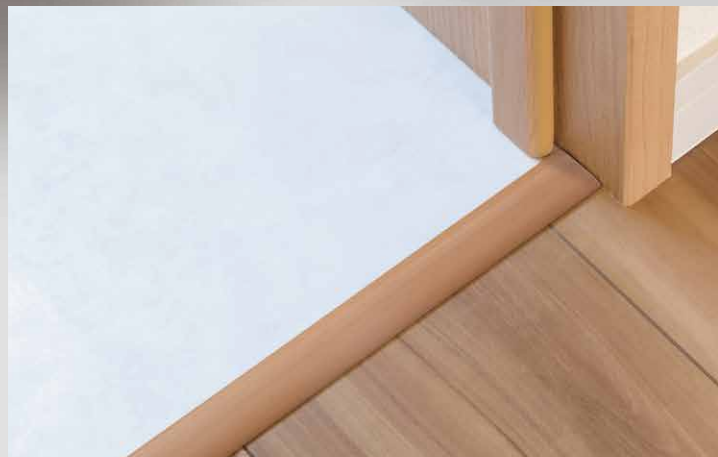

Joto

NEW
2019年
7月1日 発売

ゆか見切

床材貼り分けの境目に。4色の見切材登場。

■ 本体

■ 受け

品名	ゆか見切
品番	FP-3512-L09-□□
色型番	DK/LB/NB/WH
色・柄	ダークブラウン/ライトブラウン/ナチュラルブラウン/ホワイト
寸法	本体：35×9×900 受け：14×12×900
タイプ	12mmタイプ
材質	PVC
梱包	20セット/ケース
正価	830円/セット

※本体・受けを1セットとし、1セットごとに袋に梱包されます。

⚠ 注意

- ◎ 樹脂製ですので、火気の使用や洗剤の使用に注意してください。変形したり、傷つく恐れがあります。
- ◎ 表面の汚れは柔らかい布やスポンジを水で湿らせ、中性洗剤(オレンジオイル成分の洗剤は除く)をつけて拭いてください。オレンジオイル成分の洗剤は製品劣化の原因となりますので、ご使用をお控えください。
- ◎ 床用ワックスの種類によっては、変色する恐れがあります。目立ちにくい端部で試してから使用してください。
- ◎ 樹脂製品ですので、ブラシ・クレンザー、及びシンナー等の溶剤は使用しないでください。
- ◎ 本製品に不要な打撃を加えないでください。
- ◎ 受けと本体は確実に嵌合させてください。
- ◎ 嵌合させる際、本体を直接ハンマー等でたたかないでください。傷や破損の原因となります。
- ◎ 受けの両端は必ずビスで固定してください。
- ◎ 木目柄の濃淡はランダムに発生します。
- ◎ 仕上面は下地を調整し段差のないよう施工してください。