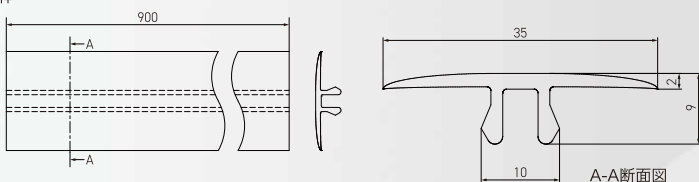

Joto

NEW
2019年
7月1日 発売

ゆか見切

床材貼り分けの境目に。4色の見切材登場。

■ 本体

■ 受け

品名	ゆか見切
品番	FP-3512-L09-□□
色型番	DK/LB/NB/WH
色・柄	ダークブラウン/ライトブラウン/ナチュラルブラウン/ホワイト
寸法	本体：35×9×900 受け：14×12×900
タイプ	12mmタイプ
材質	PVC
梱包	20セット/ケース
正価	830円/セット