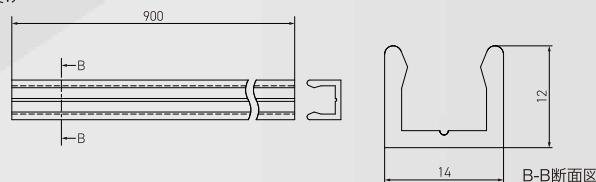

Joto

NEW
2019年
7月1日 発売

ゆか見切

床材貼り分けの境目に。4色の見切材登場。

■ 本体

■ 受け

品名	ゆか見切
品番	FP-3512-L09-□□
色型番	DK/LB/NB/WH
色・柄	ダークブラウン/ライトブラウン/ナチュラルブラウン/ホワイト
寸法	本体：35×9×900 受け：14×12×900
タイプ	12mmタイプ
材質	PVC
梱包	20セット/ケース
正価	830円/セット