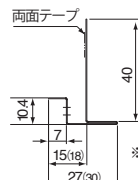

■ 役物 (別売品)

品名	出隅	入隅	ジョイントカバー	エンドキャップ
品番	HF-ST30SD-□□	HF-ST30SI-□□	HF-ST30JC-□□	HF-ST30EC-□□
色型番	WT(ホワイト) / AG(アンバーグレー) / CB(シックブラウン) / BK(ブラック)			
材質	カラー GL 鋼板*(厚さ:0.35mm) *JIS G3322			
梱包	2コ/ケース		6コ/ケース	左右2セット/ケース
正価	1,300円/コ ■	1,700円/コ ■	500円/コ ■	1,900円/セット ■

製品図