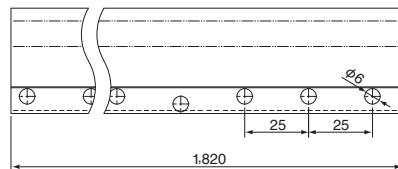

■ 役物 (別売品)

品名	出隅	入隅	ジョイントカバー	エンドキャップ
品番	HF-ST30SD-□□	HF-ST30SI-□□	HF-ST30JC-□□	HF-ST30EC-□□
色型番	WT(ホワイト) / AG(アンバーグレー) / CB(シックブラウン) / BK(ブラック)			
材質	カラー GL 鋼板*(厚さ:0.35mm) *JIS G3322			
梱包	2コ/ケース		6コ/ケース	左右2セット/ケース
正価	1,300円/コ ■	1,700円/コ ■	500円/コ ■	1,900円/セット ■

製品図