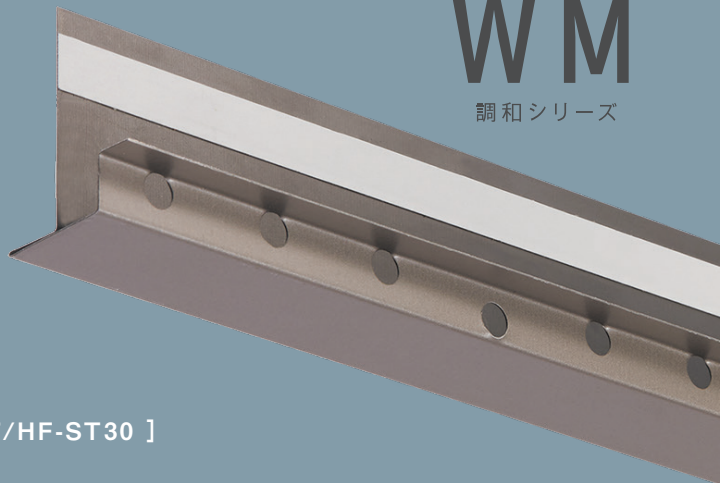

2020年8月発売

通気孔が見えない 垂れ壁オーバーハング。

▶ 垂れ壁用スリムオーバーハング [HF-ST27/HF-ST30]

WM
調和シリーズ

POINT 1

下から見上げた際に通気孔が見えず、
スマートな納まりを実現します。

見付けを薄くし、部材そのものが存在を主張しないことで、
シンプルモダンの住宅に美しく調和します。もちろん、
見付けは薄くなっても、通気・雨仕舞の性能は従来製品と
同等です。

POINT 2

4色のカラーバリエーションをラインアップ。

POINT 3

既製品だからできる！
役物に「水抜き穴」を設計しています。

万が一、オーバーハング内に
雨水が浸入しても役物に開
けられた「水抜き穴」から水
が排出されるため、常に乾燥
状態を保つことができます。

■ 見付け寸法 27mm (通気層 15mm 以上)

| 品名 | 垂れ壁用スリムオーバーハング |
|-----|---|
| 品番 | HF-ST27-□□ |
| 色型番 | WT(ホワイト) / AG(アンバーグレー) / CB(シックブラウン) / BK(ブラック) |
| 長さ | 1,820mm |
| 材質 | カラー GL 鋼板*(厚さ:0.35mm) *JIS G3322 |
| 梱包 | 4本/ケース |
| 正価 | 2,200円/本 |

■ 見付け寸法 30mm (通気層 18mm 以上)

| 品名 | 垂れ壁用スリムオーバーハング |
|-----|---|
| 品番 | HF-ST30-□□ |
| 色型番 | WT(ホワイト) / AG(アンバーグレー) / CB(シックブラウン) / BK(ブラック) |
| 長さ | 1,820mm |
| 材質 | カラー GL 鋼板*(厚さ:0.35mm) *JIS G3322 |
| 梱包 | 4本/ケース |
| 正価 | 2,300円/本 |