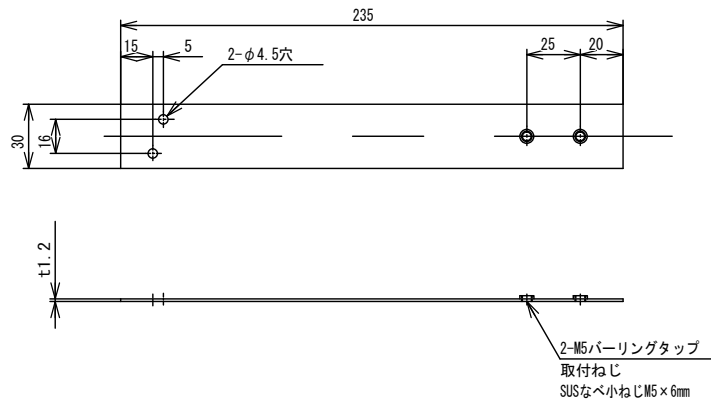

① 1セットに2個使用

尺度1/5 組立完成品

②

検 図  
CHECKED BY

検 図  
CHECKED BY

設計 DESIGNED BY	年 月 日	氏 名	名 称 TITLE	尺 度 SCALE	 第三角法 3RD ANGLE PROJECTION
製 図 DRAWING BY			床下収納庫補強ステー 600浅型用 BU-SPF-BL-HS60S2	2 / 5	
符 号	変 更 REVISONS	日 付	担 当	図 番 DWG. NO.	承 認 APPROVED BY
△					 城東テクノ株式会社 JOTO TECHNO Co., Ltd.
△					
△					
△					