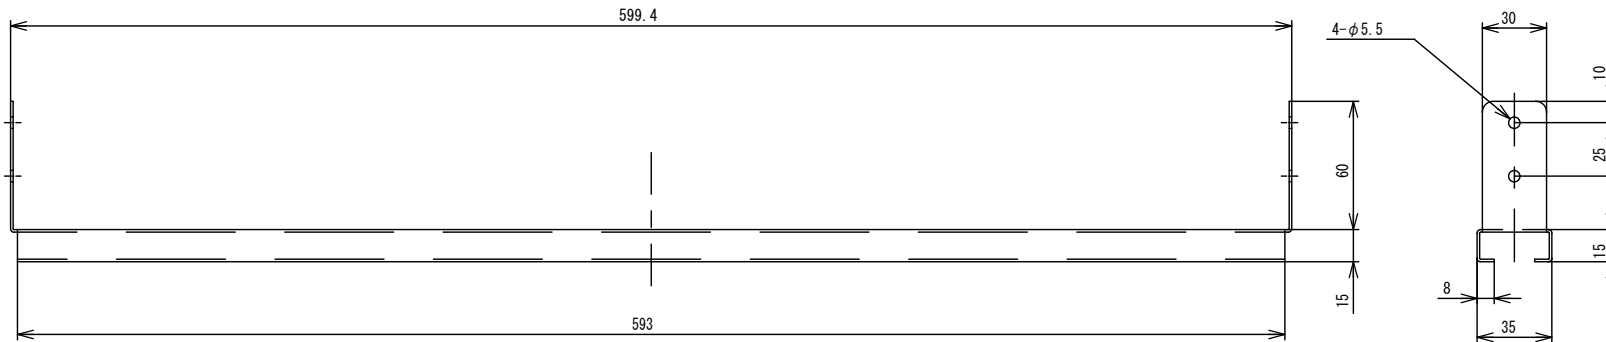

① 1セットに2個使用

尺度1/5 組立完成品

②

検 図  
CHECKED BY

検 図  
CHECKED BY

設計 DESIGNED BY	年 月 日	氏 名	名 称 TITLE	尺 度 SCALE	 第三角法 3RD ANGLE PROJECTION
製 図 DRAWING BY			床下収納庫補強ステー 600浅型用 BU-SPF-BL-HS60S2	2 / 5	
符 号	変 更 REVISONS	日 付	担 当	図 番 DWG. NO.	承 認 APPROVED BY
△					 城東テクノ株式会社 JOTO TECHNO Co., Ltd.
△					
△					
△					