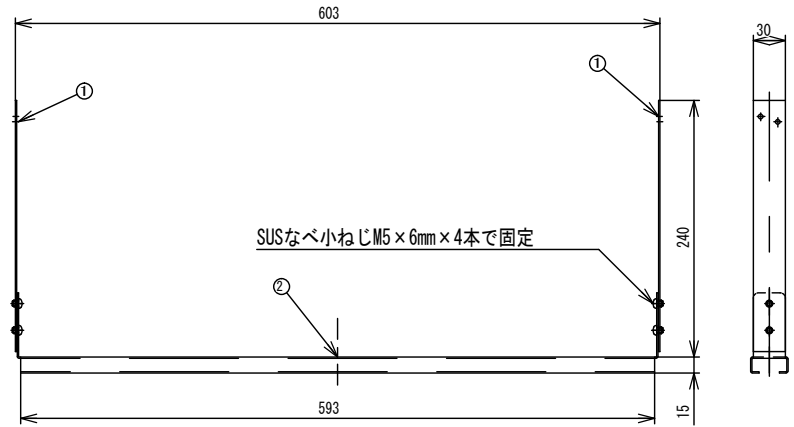

① 1セットに2個使用

尺度1/5 組立完成品

②

検 図  
CHECKED BY

検 図  
CHECKED BY

設計 DESIGNED BY	年 月 日	氏 名	名 称 TITLE	尺 度 SCALE	 第三角法 3RD ANGLE PROJECTION
製 図 DRAWING BY			床下収納庫補強ステー 600浅型用 BU-SPF-BL-HS60S2	2 / 5	
符 号	変 更 REVISONS	日 付	担 当	図 番 DWG. NO.	承 認 APPROVED BY
△					 城東テクノ株式会社 JOTO TECHNO Co., Ltd.
△					
△					
△					