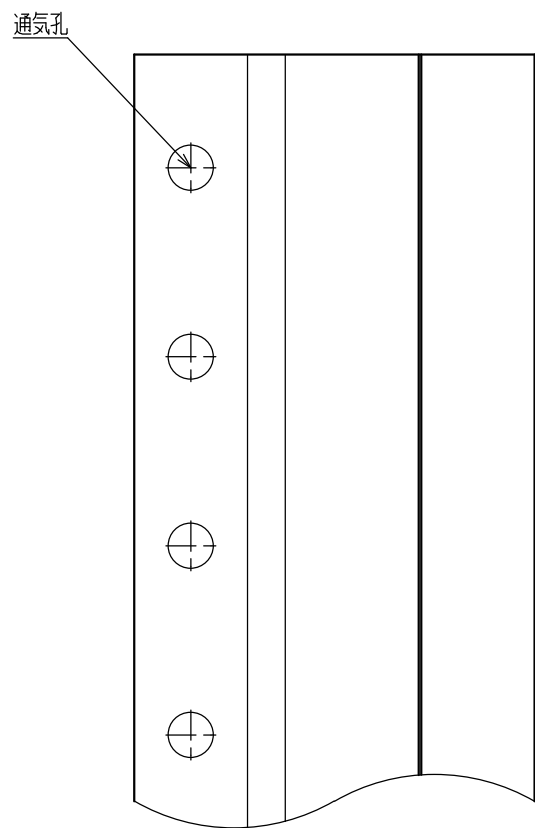

▲は化粧面を示す。

DESIGNED BY	年 月 日	氏 名	名 称 TITLE	リフォーム用通気見切 FVK-5333F	尺 度 SCALE	1 / 1
DRAWING BY			図 番 DWG.NO	C-00096	第三角法 3RDANGLE PROJECTION	
符号	変 更 REVISIONS	日 付	担 当		承 認 APPROVED BY	
△						
△						
△						
△						