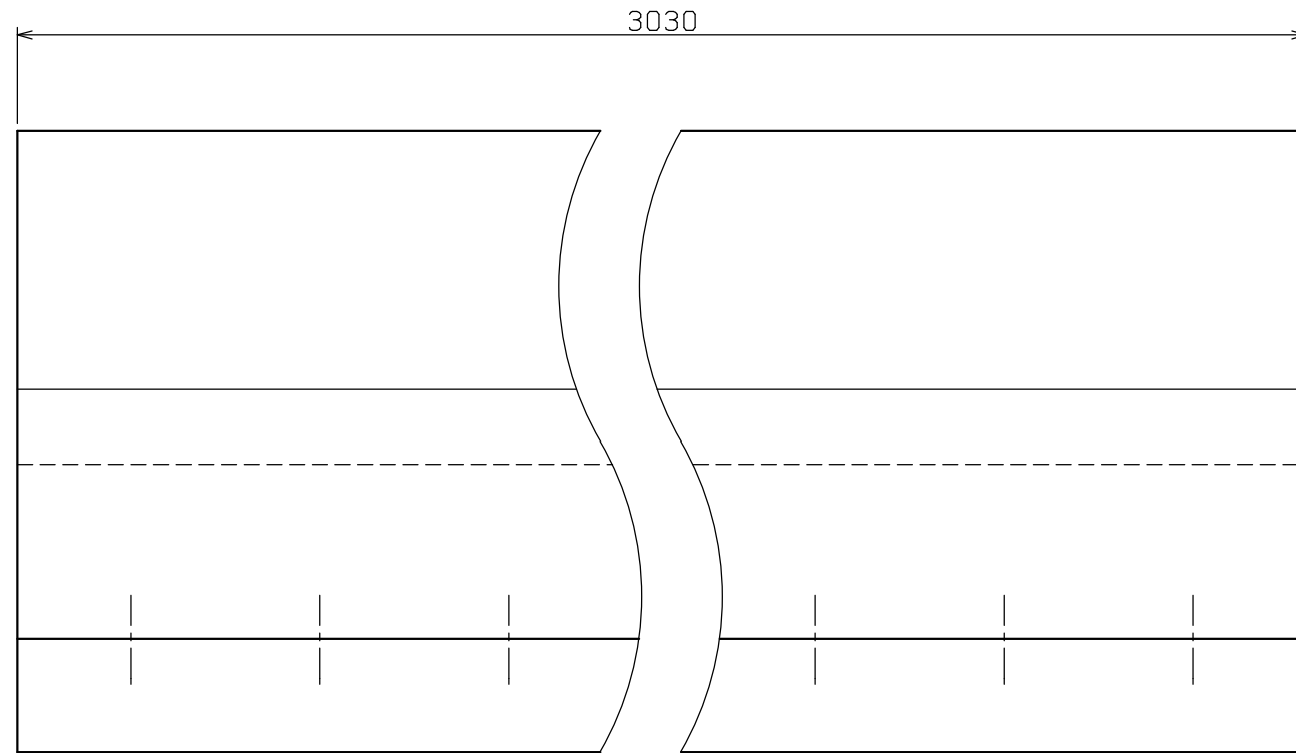

▲は化粧面を示す。

DESIGNED BY	年 月 日	氏 名	名 称 TITLE	リフォーム用通気見切 FVK-5333F	尺 度 SCALE	1 / 1
DRAWING BY			図 番 DWG.NO	C-00096	第三角法 3RDANGLE PROJECTION	
符号	変 更 REVISIONS	日 付	担 当		承 認 APPROVED BY	
△						
△						
△						
△						