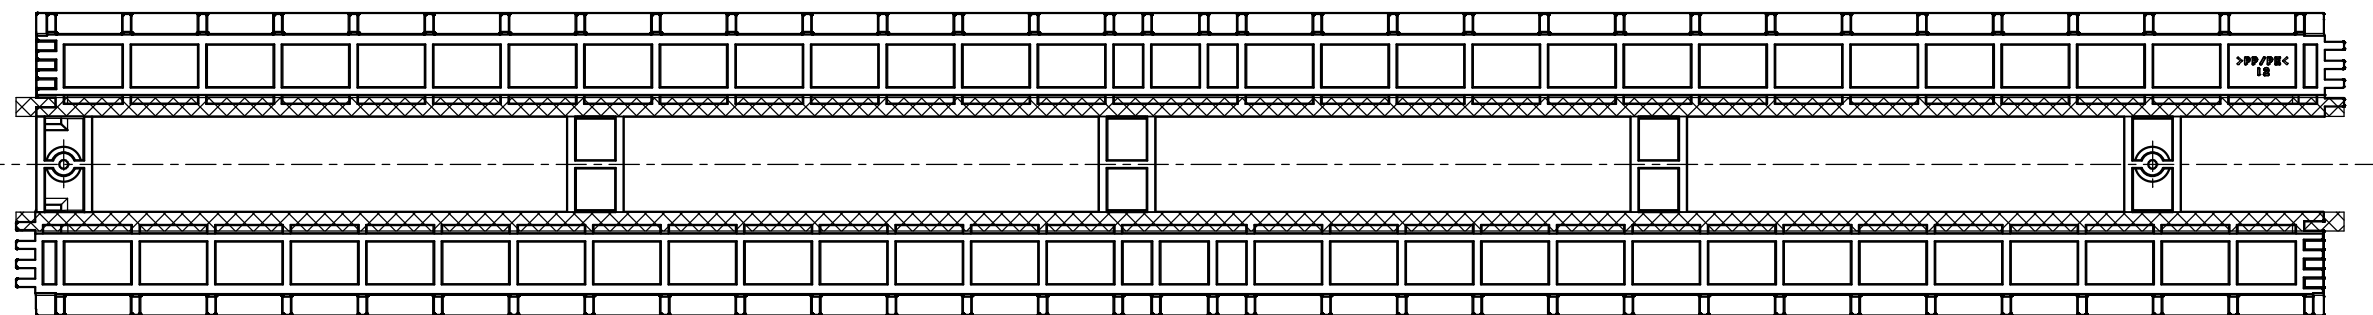

4本-Joto気密材EP-0707 □7.5X924

検 査
CHECKED BY

検 査
CHECKED BY

設 計 DESIGNED BY	年 月 日	氏 名	名 称 TITLE	基礎断熱工法用気密パッキン 簡易図 KDP-120	尺 度 SCALE	1 / 3
製 図 DRAWING BY			図 番 DWG.NO		第三角法 3RD ANGLE PROJECTION	
符 号	変 更 REVISIONS	日 付	担 当		承 認 APPROVED BY	
△						
△						
△						
△						