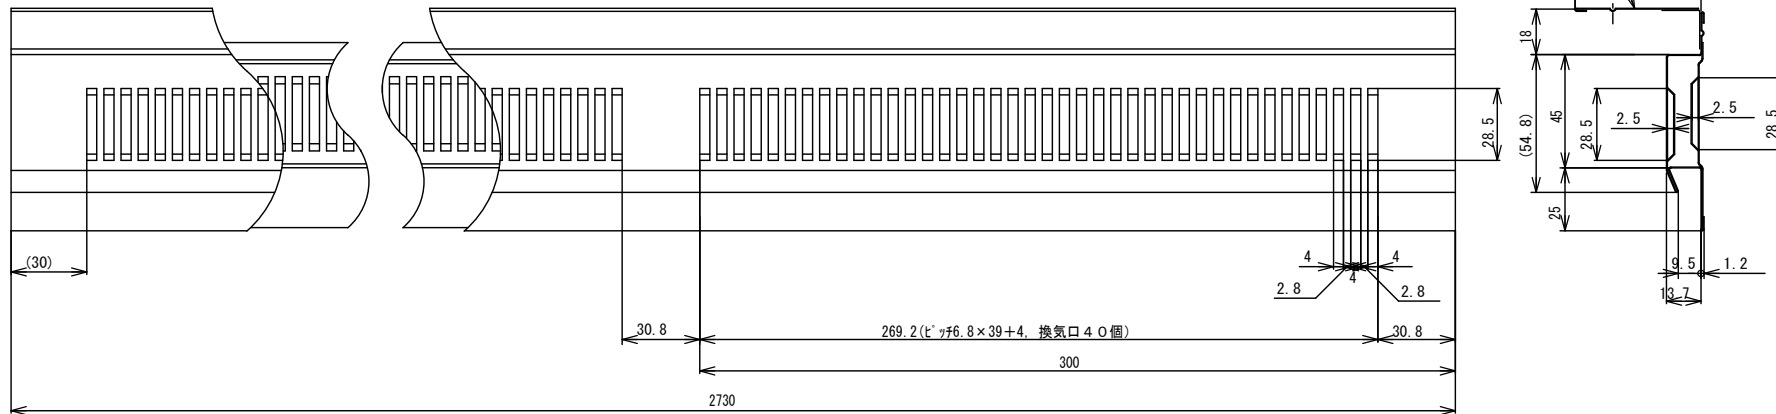

鋼板製 軒天換気材 詳細図 (S : 1/10)

鋼板製 軒天換気材 詳細図 (S : 1/2)

材料 : カラー-G L t0.35  
 色 : ホワイト・ブラック・シックブラウン・アンバーグレー  
 長さ : 2730mm  
 層数 : 6本 (サンポール、印刷表示)  
 付属品 : なし

設計 DESIGNED BY	年 月 日	氏 名	名称 TITLE	軒天換気材 壁際用 (防火タイプ)	尺度 SCALE	1/2
製 図 DRAWING BY			図 番 DNG. NO	FV-N0818KF-L	第三角法 3RD ANGLE PROJECTION	2
符 号	変更 REVISIONS	日付	担 当		承 認 APPROVED BY	
△						
△						
△						
△						