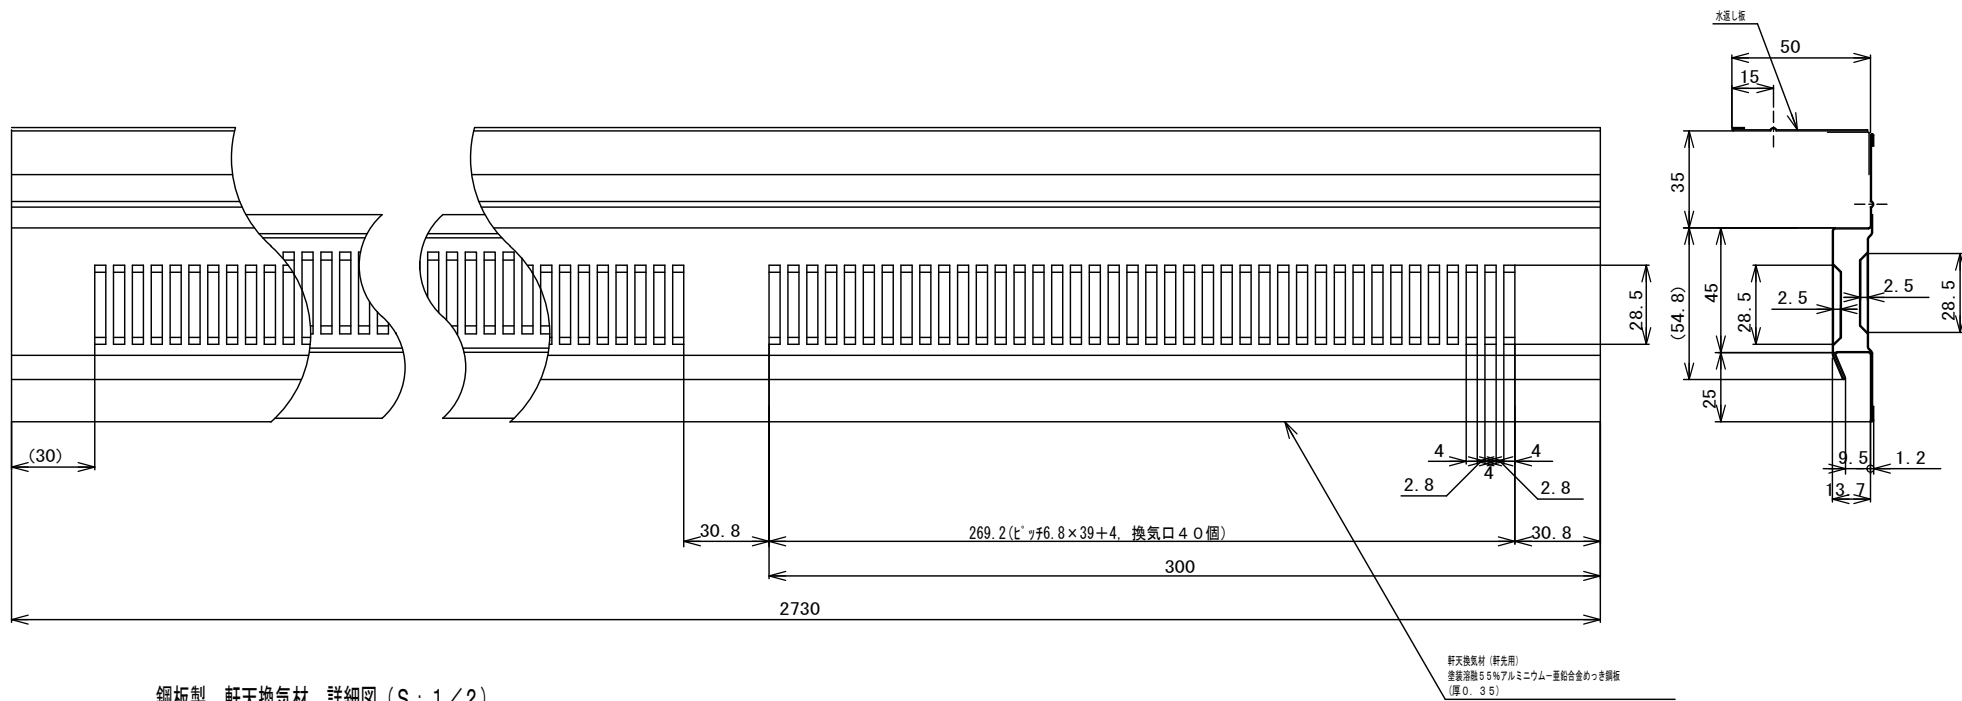

鋼板製 軒天換気材 詳細図 (S : 1/10)

鋼板製 軒天換気材 詳細図 (S : 1/2)

材料：カラーGL t0.35 (高耐食仕様)
 色：ホワイト、ブラック、シックブラウン、アンバーグレー
 長さ：2730mm
 梱包：6本 (ダンボール、印刷表示)
 付属品：なし

設計 DESIGNED BY	年 月 日	氏名	名称 TITLE	軒天換気材 壁際用 (防火タイプ)	尺度 SCALE	1 / 2
製図 DRAWING BY			図番 DWG. NO	FV-N0835KF-L27	第三角法 3RD ANGLE PROJECTION	
符号	変更 REVISIONS	日付	担当		承認 APPROVED BY	
△						
△						
△						
△						