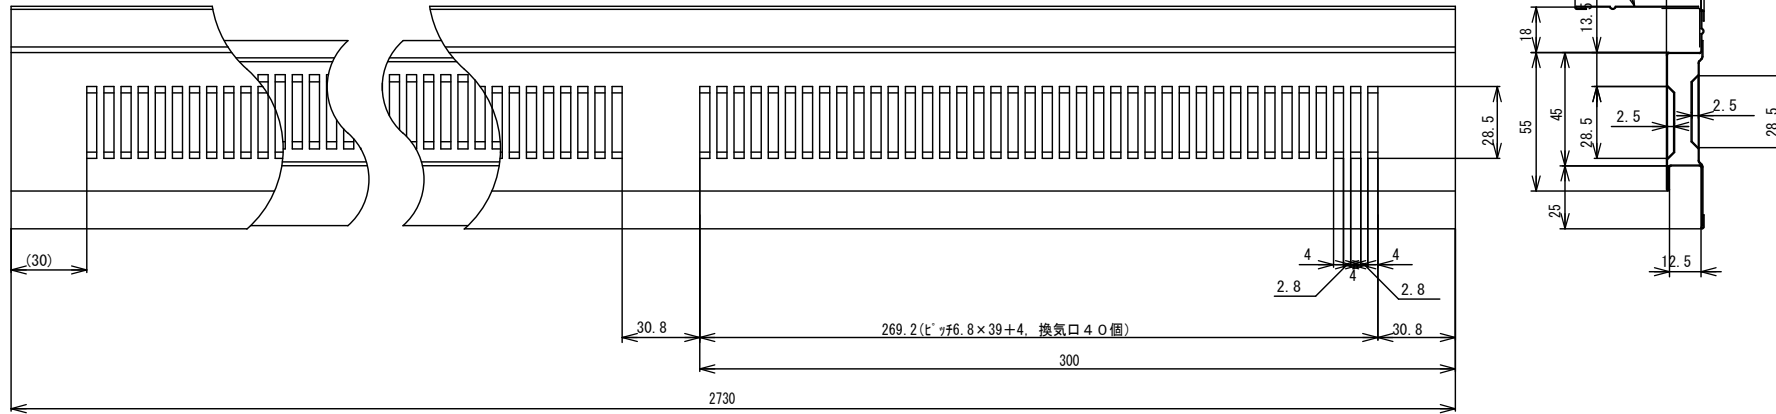

鋼板製 軒天換気材 詳細図 (S : 1/10)

鋼板製 軒天換気材 詳細図 (S : 1/2)

材料 : カラーGL t0.35
 色 : ホワイト・ブラック・シックブラウン・アンバーグレー
 長さ : 2730mm
 層数 : 6本 (ダンボール、印刷表示)
 付属品 : なし

設計 DESIGNED BY	年 月 日	氏 名	名称 TITLE	軒天換気材 壁際用 (防火タイプ)	尺度 SCALE	1/2
製 図 DRAWING BY			図 番 DNG. NO.	FV-N1218KF-L	第三角法 3RD ANGLE PROJECTION	2/2
符 号	変更 REVISIONS	日付	担 当			
△						
△						
△						
△						