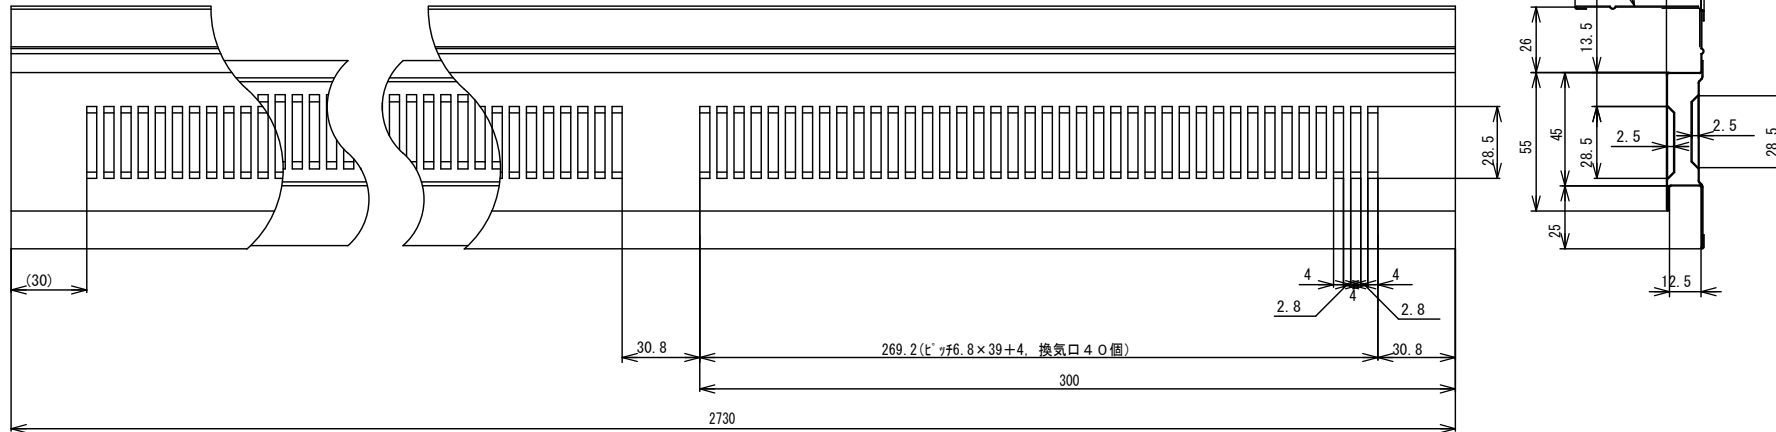

鋼板製 軒天換気材 詳細図 (S : 1/10)

鋼板製 軒天換気材 詳細図 (S : 1/2)

材料 : カラーGL t0.35
 色 : ホワイト・ブラック・シックブラウン・アンバーグレー
 長さ : 2730mm
 層数 : 6本 (ダンボール、印刷表示)
 付属品 : なし

設計 DESIGNED BY	年 月 日	氏 名	名称 TITLE	軒天換気材 壁際用 (防火タイプ)	尺度 SCALE	1/2
製 図 DRAWING BY			図 番 DNG. NO.	FV-N1226KF-L	第三角法 3RD ANGLE PROJECTION	27
符 号	変更 REVISIONS	日 付	担 当		承 認 APPROVED BY	
△						
△						
△						
△						