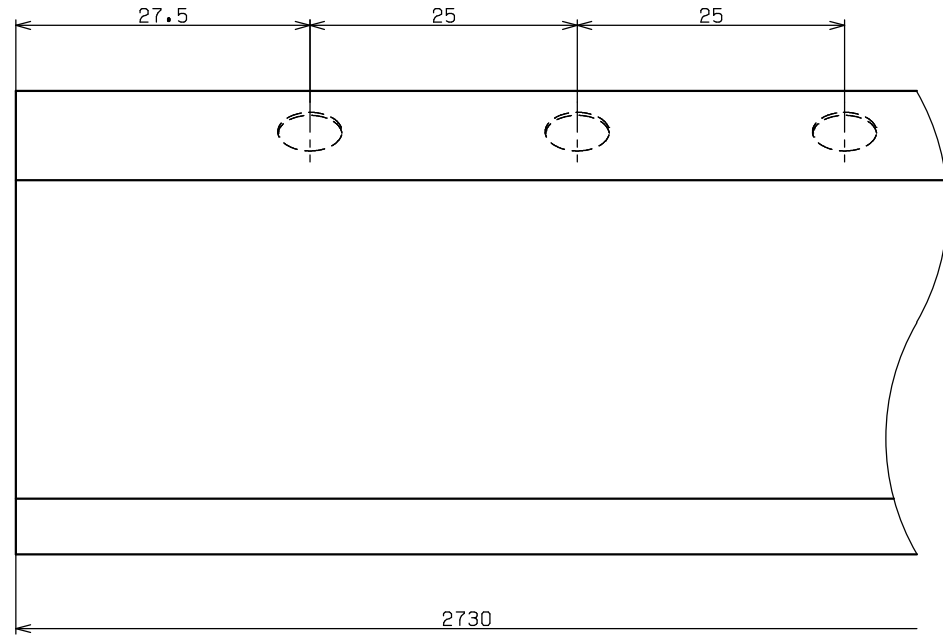

S = 1/1

は化粧面を示す。

材料：カラーGLt0.35（高耐食仕様）
 色：ホワイト・ブラック・シックブラウン・アンバーグレー・シルバー
 長さ：2730mm
 梱包：12本入り（専用ダンボール、印判表示あり）

検 閲
CHECKED BY

検 閲
CHECKED BY

DESIGNED BY	年 月 日	氏 名	名 称 TITL E	通気見切 FVK-N0821F-L27	尺 度 SCALE	2 / 1
DRAWING BY			図 番 DWG.NO		第三角法 3RD ANGLE PROJECTION	
符号	変 更 REVISIONS	日 付	担 当		承 認 APPROVED BY	
△						
△						
△						
△						