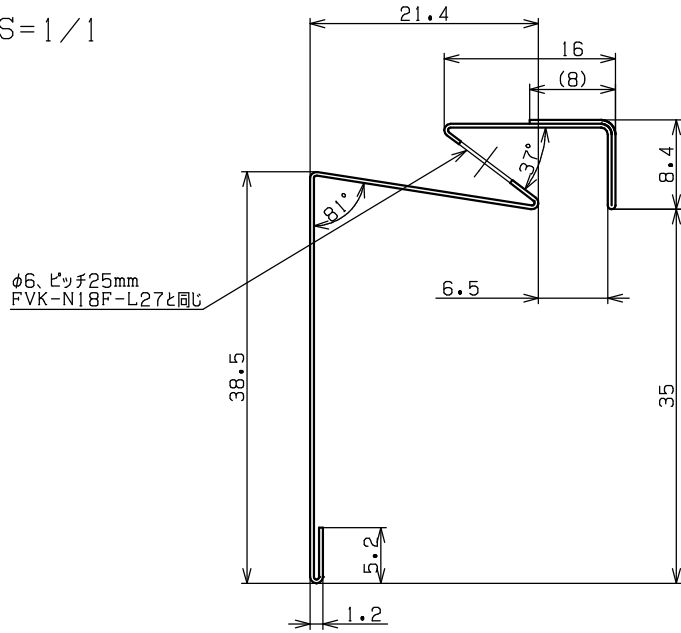

S = 1/1

は化粧面を示す。

材料：カラーGLt0.35（高耐食仕様）
 色：ホワイト・ブラック・シックブラウン・アンバーグレー・シルバー
 長さ：2730mm
 梱包：12本入り（専用ダンボール、印判表示あり）

検 閲
CHECKED BY

検 閲
CHECKED BY

DESIGNED BY	年 月 日	氏 名	名 称 TITL E	通気見切 FVK-N0821F-L27	尺 度 SCALE	2 / 1
DRAWING BY			図 番 DWG.NO		第三角法 3RD ANGLE PROJECTION	
符号	変 更 REVISIONS	日 付	担 当		承 認 APPROVED BY	
△						
△						
△						
△						