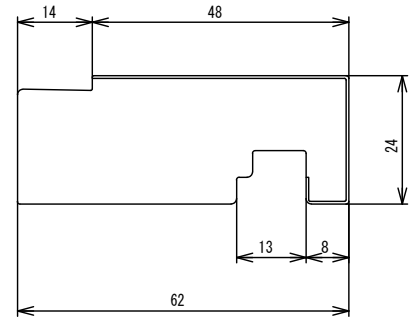

縦枠 2本入

横枠 1本入

検 図  
CHECKED BY

検 図  
CHECKED BY

承 認  
APPROVED BY

設計 DESIGNED BY	年	月	日	氏 名	名 称 TITLE	マンション向樹脂製開口枠 三方枠セット	尺 度 SCALE
							SP-50M24-2208-WT
製 図 DRAWING BY	変 更 REVISIONS	日 付	担 当	図 番 DWG. NO			第三角法 3RD ANGLE PROJECTION
符 号							
△							
△							
△							
△							