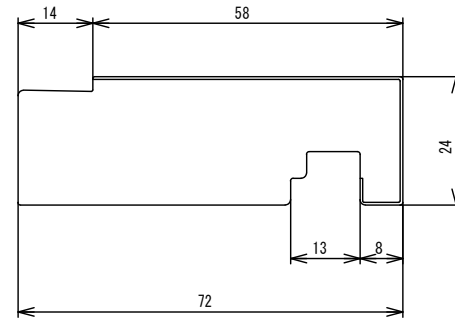

縦枠 2本入

横枠 1本入

検 図
CHECKED BY

検 図
CHECKED BY

承 認
APPROVED BY

設計 DESIGNED BY	年	月	日	氏名	名称 TITLE	マンション向樹脂製開口枠 三方枠セット	尺度 SCALE
						SP-60M24-2208-WT	1/1
製 図 DRAWING BY	変更 REVISIONS			日付	図 番 DWG. NO	第三角法 ISOMETER PROJECTION	承 認 APPROVED BY
符 号							
△							
△							
△							
△							