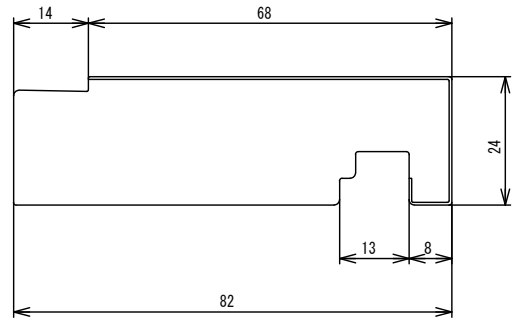

縦枠 2本入

横枠 1本入

検 査
CHECKED BY

検 査
CHECKED BY

承 認
APPROVED BY

設計 DESIGNED BY	年	月	日	氏 名	名 称 TITLE	マンション向樹脂製開口枠 三方枠セット	尺 度 SCALE
						SP-70M24-2208-WT	1/1
製 図 DRAWING BY	変 更 REVISIONS			日 付	担 当	図 番 DWG. NO.	第三角法 ISOMETER PROJECTION
△							
△							
△							
△							