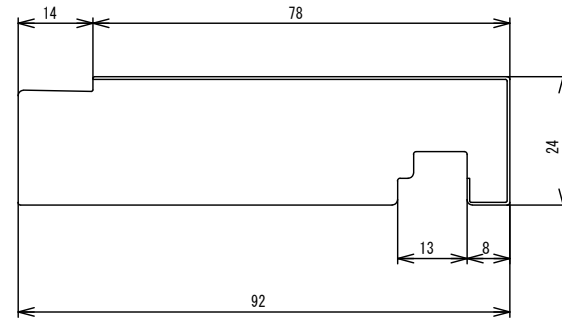

縦枠 2本入

横枠 1本入

検 図  
CHECKED BY

検 図  
CHECKED BY

承 認  
APPROVED BY

設計 DESIGNED BY	年	月	日	氏 名	名 称 TITLE	マンション向樹脂製開口枠 三方枠セット	尺 度 SCALE
	製 図 DRAWING BY					SP-80M24-2208-WT	1/1
符 号	変 更 REVISIONS	日 付	担 当	図 番 DWG. NO	第三角法 ISOMETRIC PROJECTION		
	△						
	△						
	△						
△							