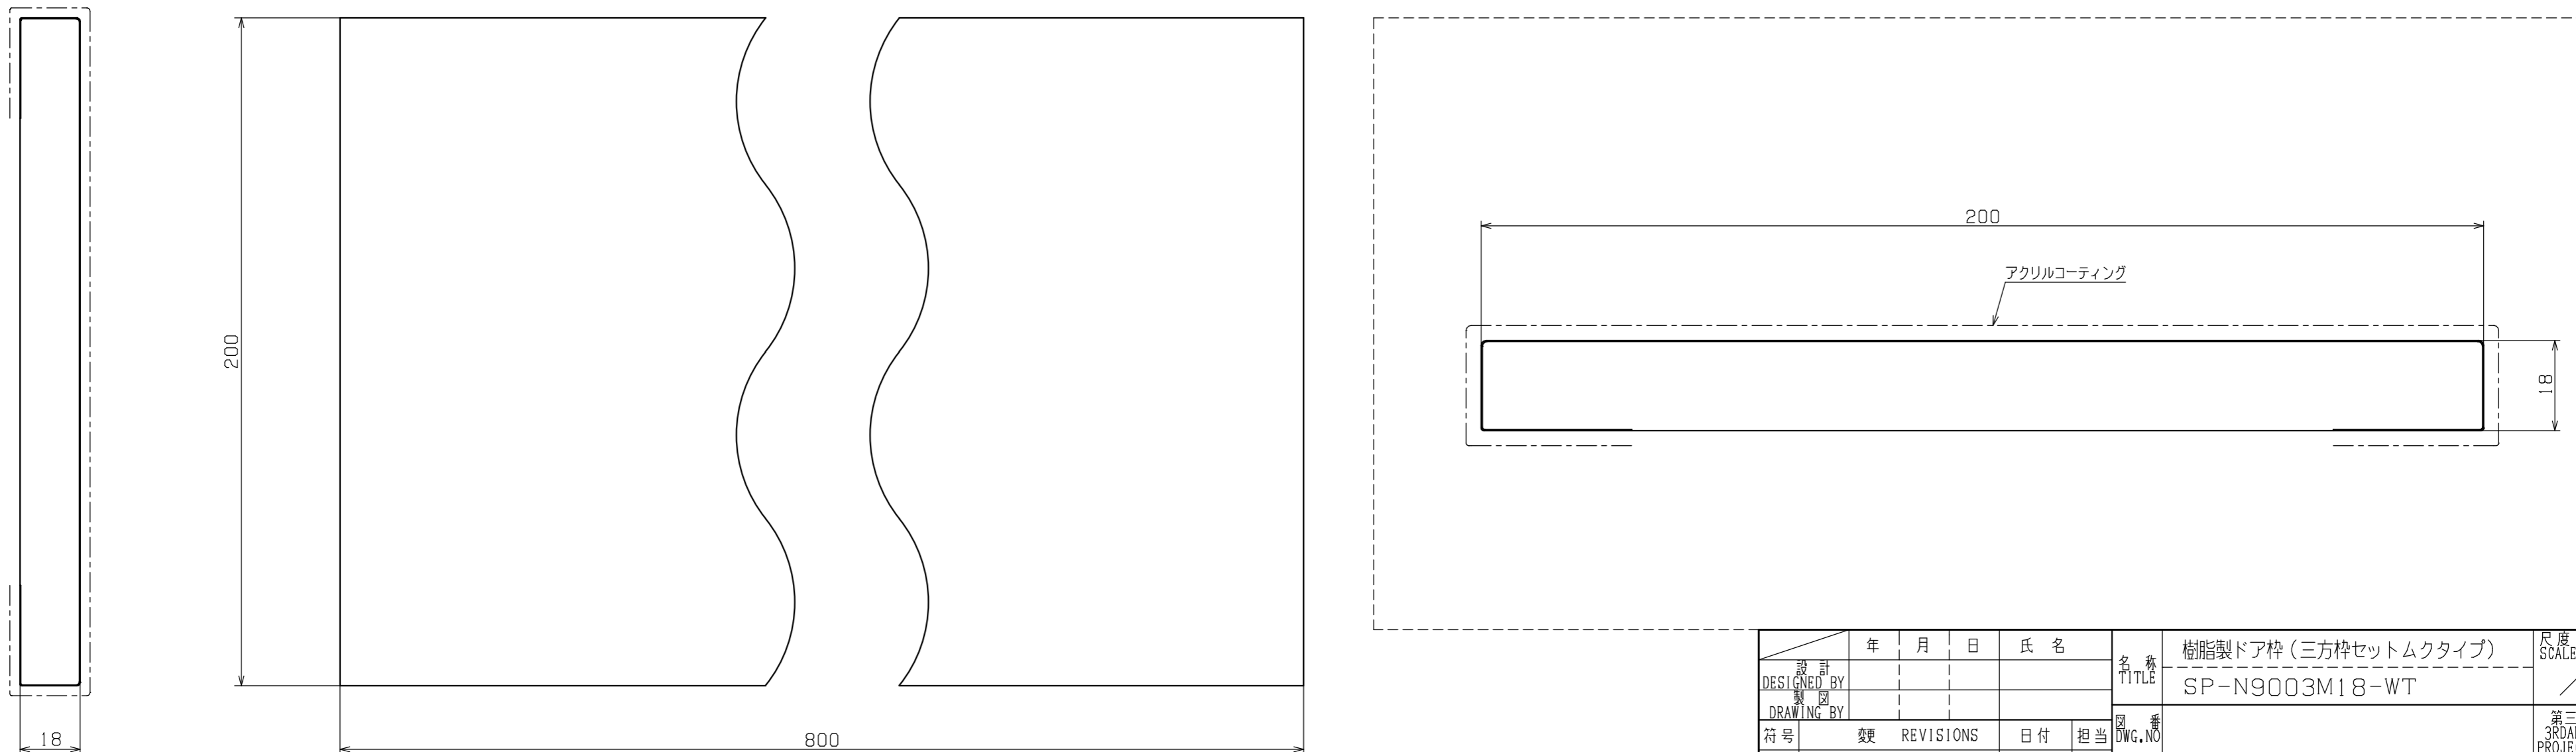

縦枠 長さ2200 2本入り

上枠 長さ800 1本入り

検 査
CHECKED BY

検 査
CHECKED BY

設計 DESIGNED BY	年 月 日	氏 名	名 称 TITILE	樹脂製ドア枠 (三方枠セットムクタイプ) SP-N9003M18-WT	尺 度 SCALE
製 図 DRAWING BY			図 番 DWG. NO		第三角法 3RD ANGLE PROJECTION
符 号	変 更 REVISIONS	日 付	担 当		承 認 APPROVED BY
△					
△					
△					
△					