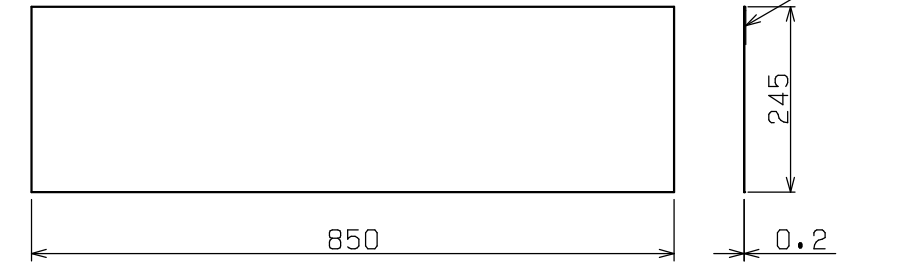

縦枠 (梱包数2)

上枠 (梱包数1)

化粧下枠 (梱包数1)

下地材 (梱包数1)

防水シート (梱包数1)

縦枠、上枠 断面図 (SCALE 1/2)

化粧下枠 断面図 (SCALE 1/2)

下地材 断面図 (SCALE 1/2)

検 査
CHECKED BY

検 査
CHECKED BY

承 認
APPROVED BY

DESIGNED BY	年 月 日	氏 名	名 称 TITLE	抗 菌 樹 脂 枠 四 方 枠 浴 室 用 バ リ ア フ リ ー タ イ プ SP-R7507M24-WT	尺 度 SCALE 1/10
DRAWING BY			図 番 DWG. NO		第 三 角 法 3RD ANGLE PROJECTION
符 号	変 更 REVISIONS	日 付	担 当		
△					
△					
△					
△					