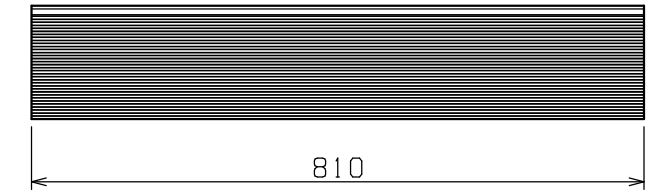

縦枠 (梱包数2)

上枠 (梱包数1)

化粧下枠 (梱包数1)

下地材 (梱包数1)

防水シート (梱包数1)

縦枠、上枠 断面図 (SCALE 1/2)

化粧下枠 断面図 (SCALE 1/2)

下地材 断面図 (SCALE 1/2)

検 査
CHECKED BY

検 査
CHECKED BY

承 認
APPROVED BY

DESIGNED BY	年 月 日	氏 名	名 称 TITLE	抗 菌 樹 脂 枠 四 方 枠 浴 室 用 バ リ ア フ リ ー タ イ プ SP-R7507M24-WT	尺 度 SCALE 1/10
DRAWING BY			図 番 DWG. NO		第 三 角 法 3RD ANGLE PROJECTION
符 号	変 更 REVISIONS	日 付	担 当		
△					
△					
△					
△					