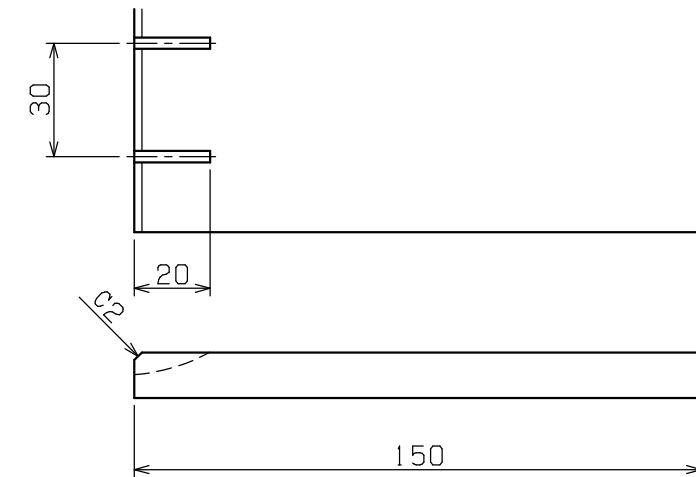

縦枠 (梱包数2)

上枠 (梱包数1)

化粧下枠 (梱包数1)

下地材 (梱包数1)

防水シート (梱包数1)

縦枠、上枠 断面図 (SCALE 1/2)

化粧下枠 断面図 (SCALE 1/2)

下地材 断面図 (SCALE 1/2)

検 査
CHECKED BY

検 査
CHECKED BY

承 認
APPROVED BY

DESIGNED BY	年 月 日	氏 名	名 称 TITLE	抗 菌 樹 脂 枠 四 方 枠 浴 室 用 バ リ ア フ リ ー タ イ プ SP-R7507M24-WT	尺 度 SCALE 1/10
DRAWING BY			図 番 DWG. NO		第 三 角 法 3RD ANGLE PROJECTION
符 号	変 更 REVISIONS	日 付	担 当		
△					
△					
△					
△					