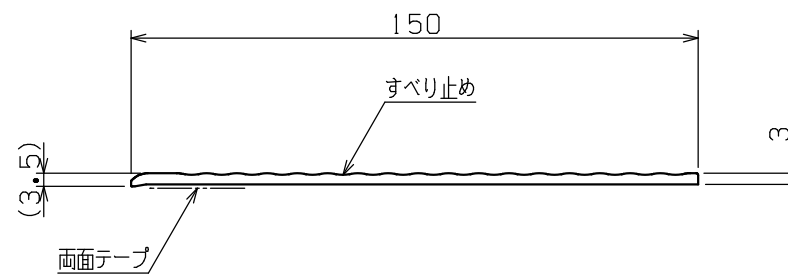

縦枠 (梱包数2)

上枠 (梱包数1)

化粧下枠 (梱包数1)

下地材 (梱包数1)

防水シート (梱包数1)

縦枠、上枠 断面図 (SCALE 1/2)

化粧下枠 断面図 (SCALE 1/2)

下地材 断面図 (SCALE 1/2)

検 査
CHECKED BY

検 査
CHECKED BY

承 認
APPROVED BY

DESIGNED BY	年 月 日	氏 名	名 称 TITLE	抗 菌 樹 脂 枠 四 方 枠 浴 室 用 バ リ ア フ リ ー タ イ プ SP-R7507M24-WT	尺 度 SCALE 1/10
DRAWING BY			図 番 DWG. NO		第 三 角 法 3RD ANGLE PROJECTION
符 号	変 更 REVISIONS	日 付	担 当		
△					
△					
△					
△					