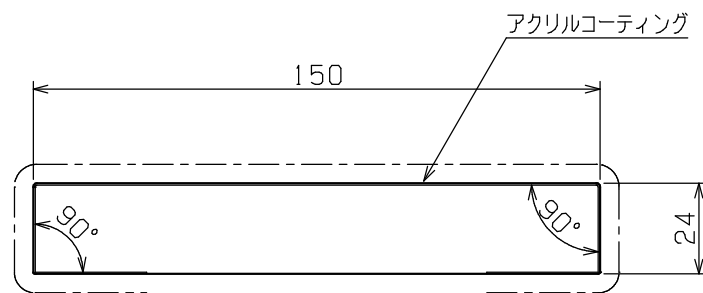

縦枠 (梱包数2)

上枠 (梱包数1)

化粧下枠 (梱包数1)

下地材 (梱包数1)

防水シート (梱包数1)

縦枠、上枠 断面図 (SCALE 1/2)

化粧下枠 断面図 (SCALE 1/2)

下地材 断面図 (SCALE 1/2)

検 査
CHECKED BY

検 査
CHECKED BY

承 認
APPROVED BY

DESIGNED BY	年 月 日	氏 名	名 称 TITLE	抗 菌 樹 脂 枠 四 方 枠 浴 室 用 バ リ ア フ リ ー タ イ プ SP-R7507M24-WT	尺 度 SCALE 1/10
DRAWING BY			図 番 DWG. NO		第 三 角 法 3RD ANGLE PROJECTION
符 号	変 更 REVISIONS	日 付	担 当		
△					
△					
△					
△					