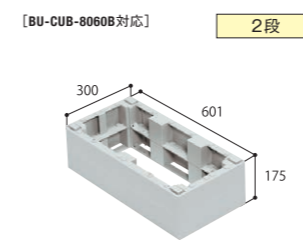

小ステップアジャスター

600 × 400