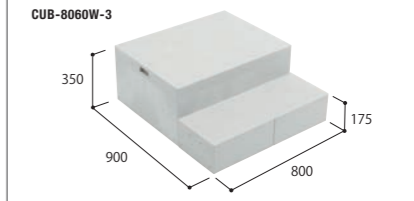

コンクリートステップの場合

コンクリートステップは構造上、基礎から切り離しにくく、打ち継ぎ部分や穴の処理が困難なため、埋め戻しの土や経年劣化によるひび割れ部分を通して、シロアリが侵入してしまうケースもあります。

HOUSESTEP設置の場合

基礎部分から離して設置するため、化粧モルタルで基礎の打ち継ぎ面をしっかり塞ぐことで、シロアリの侵入経路をしっかりカット。また、水切りからも距離を開けることで、床下換気を妨害しません。

16 ITEMS

スペースや用途に
合わせて組み合わせ自在。

やわらかいデザインのRタイプをはじめ、大きさが選べるボックスタイプ、
高い段差を解消するアジャスター、両サイドから下りられる小ステップをご用意。

バリエーション豊富なオプションで、あなたのお庭に合わせて
自由自在にカスタマイズできます。

Rタイプの組み合わせ例

Rタイプ製品一覧

品番	CUB-R60S-□□	CUB-R60	CUB-8060W-3ST-□□	CUB-8060W-3S	CUB-8060W-3
正価	¥51,700 (税抜) 1セット/ケース	¥49,650 (税抜) 1セット/ケース	¥68,250 (税抜) 1セット/ケース	¥62,150 (税抜) 1セット/ケース	¥57,950 (税抜) 1セット/ケース
収納	有	無	有	有	無
寸法	900×900×H350 (175) mm		900×800×H350 (175) mm		900×800×H350 (175) mm
色型番	LG · SG · RB (CUB-R60Sのみ)	(CUB-R60Sのみ)	LG · SG · RB	—	
カラー	ライトグレー · スモークグレー · レッドブラウン (CUB-R60Sのみ)	(CUB-R60Sのみ)	ライトグレー · スモークグレー · レッドブラウン	ライトグレー	
材質	JC (ポリオレフィン樹脂+炭酸カルシウム)		JC (ポリオレフィン樹脂+炭酸カルシウム)		JC (ポリオレフィン樹脂+炭酸カルシウム)
セット明細	ハウステップ1台/フタ1枚/収納庫1コ (CUB-R60Sのみ) /連結金具セット2袋/ベグセット (4本入) 1袋		ハウステップ1台/フタ1枚 (ハウステップ用取手付き)/収納庫大1コ、小1コ /ベグセット (4本入) 2袋/連結穴キャップ (18コ入) 1袋* *スモークグレー・レッドブラウンには連結穴キャップが付属しません。		ハウステップ1台/フタ1枚/収納庫大1コ、小1コ (CUB-8060W-3Sのみ) /ベグセット (4本入) 2袋/連結穴キャップ (18コ入) 1袋

[ハウステップ用取手]

CUB-8060T-L08

品番	CUB-8060T-L08
正価	¥5,400 (税抜) 1セット/ケース
寸法	38×796×H40mm
カラー	取手:シルバー/キャップ:ライトグレー
材質	取手:アルミ/キャップ:PP
セット明細	取付ビス1袋 (19mm×7本)

ご注文時の
注意事項 CUB-R60S、CUB-8060W-3STの2品番のみカラーバリエーションがございます。ライトグレーに関しては、左記2品番についてのみ品番の後に色型番をご記入ください。
記入例:CUB-R60S-**L**LG (ライトグレー)、CUB-R60S-**S**SG (スモークグレー)、CUB-R60S-**R**RB (レッドブラウン)
*梱包ケースや伝票類の色表示は、従来通りカタカナ表記となります。予めご了承ください。