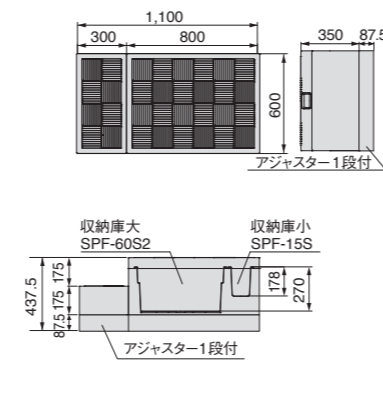

16 ITEMS

スペースや用途に
合わせて組み合わせ自在。

やわらかいデザインのRタイプをはじめ、大きさが選べるボックスタイプ、
高い段差を解消するアジャスター、両サイドから下りられる小ステップをご用意。

バリエーション豊富なオプションで、あなたのお庭に合わせて
自由自在にカスタマイズできます。

Rタイプの組み合わせ例

Rタイプ製品一覧

品番	CUB-R60S-□□	CUB-R60	CUB-8060W-3ST-□□	CUB-8060W-3S	CUB-8060W-3
正価	¥51,700 (税抜) 1セット/ケース	¥49,650 (税抜) 1セット/ケース	¥68,250 (税抜) 1セット/ケース	¥62,150 (税抜) 1セット/ケース	¥57,950 (税抜) 1セット/ケース
収納	有	無	有	有	無
寸法	900×900×H350 (175) mm		900×800×H350 (175) mm		900×800×H350 (175) mm
色型番	LG · SG · RB (CUB-R60Sのみ)	(CUB-R60Sのみ)	LG · SG · RB	—	
カラー	ライトグレー · スモークグレー · レッドブラウン (CUB-R60Sのみ)	(CUB-R60Sのみ)	ライトグレー · スモークグレー · レッドブラウン	ライトグレー	
材質	JC (ポリオレフィン樹脂+炭酸カルシウム)		JC (ポリオレフィン樹脂+炭酸カルシウム)		JC (ポリオレフィン樹脂+炭酸カルシウム)
セット明細	ハウステップ1台/フタ1枚/収納庫1コ (CUB-R60Sのみ) /連結金具セット2袋/ベグセット (4本入) 1袋		ハウステップ1台/フタ1枚 (ハウステップ用取手付き)/収納庫大1コ、小1コ /ベグセット (4本入) 2袋/連結穴キャップ (18コ入) 1袋* *スモークグレー・レッドブラウンには連結穴キャップが付属しません。		ハウステップ1台/フタ1枚/収納庫大1コ、小1コ (CUB-8060W-3Sのみ) /ベグセット (4本入) 2袋/連結穴キャップ (18コ入) 1袋

[ハウステップ用取手]

CUB-8060T-L08

品番	CUB-8060T-L08
正価	¥5,400 (税抜) 1セット/ケース
寸法	38×796×H40mm
カラー	取手:シルバー/キャップ:ライトグレー
材質	取手:アルミ/キャップ:PP
セット明細	取付ビス1袋 (19mm×7本)

ご注文時の
注意事項 CUB-R60S、CUB-8060W-3STの2品番のみカラーバリエーションがございます。ライトグレーに関しては、左記2品番についてのみ品番の後に色型番をご記入ください。
記入例:CUB-R60S-**L**LG (ライトグレー)、CUB-R60S-**S**SG (スモークグレー)、CUB-R60S-**R**RB (レッドブラウン)
*梱包ケースや伝票類の色表示は、従来通りカタカナ表記となります。予めご了承ください。

ボックスタイプ製品一覧

800 × 600

品番	CUB-8060S	CUB-8060	CUB-8060-A2S	CUB-8060-A2	CUB-A8060S-H1
正価	¥60,700 (税抜) 1セット/ケース	¥52,400 (税抜) 1セット/ケース	¥53,150 (税抜) 1セット/ケース	¥44,850 (税抜) 1セット/ケース	¥76,550 (税抜) 1セット/ケース
収納	有	無	有	無	有
寸法	600×1,100×H350 (175) mm		600×800×H350 mm		600×1,100×H437.5 (262.5) mm
カラー	ライトグレー		ライトグレー		ライトグレー
材質	JC (ポリオレフィン樹脂+炭酸カルシウム)		JC (ポリオレフィン樹脂+炭酸カルシウム)		JC (ポリオレフィン樹脂+炭酸カルシウム)
セット明細	ハウスステップ1台/フタ1枚/収納庫大1コ、小1コ (CUB-8060Sのみ) / ベグセット (4本入) 2袋		ハウスステップ1台/フタ1枚/収納庫大1コ、小1コ (CUB-8060-A2Sのみ) / ベグセット (4本入) 2袋		ハウスステップ1台/フタ1枚/収納庫大1コ、小1コ / ベグセット (4本入) 2袋