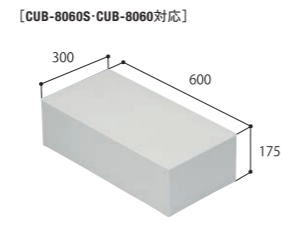

ボックスタイプオプション製品一覧

単品発送時の運賃 ★ 製品のみを3ケース以下ご発注の際は運賃がかかります。
部材のご発注は数量問わず運賃がかかります。

800 × 600

ハウステップアジャスター

品番	CUB-8060-H1	CUB-8060-H2	BU-CUB-8060B	BU-CUB-8060-HB1
正価	¥13,800(税抜) 1台/ケース	¥27,600(税抜) 1台/ケース	¥8,970(税抜) 部 1コ/ケース	¥6,900(税抜) 部 1台/ケース
寸法	601×1,102×H87.5mm	601×1,102×H175mm	600×300×H175mm	601×300×H87.5mm
カラー	ライトグレー			
材質	JC(ポリオレフィン樹脂+炭酸カルシウム)			
付属品	嵌合ブロック2コ/嵌合ビス(10本入)1袋/ペグセット(4本入)1袋		連結金具セット1袋	

小ステップ

小ステップアジャスター

600 × 400

ハウステップアジャスター

品番	CUB-6040-H1	CUB-6040-H2	BU-CUB-6040D	BU-CUB-6040-HD1
正価	¥13,050(税抜) 1台/ケース	¥26,250(税抜) 1台/ケース	¥8,280(税抜) 部 1コ/ケース	¥6,550(税抜) 部 1台/ケース
寸法	402×901×H87.5mm	402×901×H175mm	400×300×H175mm	402×300×H87.5mm
カラー	ライトグレー			
材質	JC(ポリオレフィン樹脂+炭酸カルシウム)			
付属品	嵌合ブロック2コ/嵌合ビス(10本入)1袋/ペグセット(4本入)1袋		連結金具セット1袋	

小ステップ

小ステップアジャスター

別売品 収納庫セット

品番	CUB-60S2-15S	CUB-60S3-15S	CUB-6060RS	SPF-45S2
正価	¥8,920(税抜) ★ 1セット/ケース	¥9,500(税抜) ★ 1セット/ケース	¥5,400(税抜) ★ 1コ/ケース	¥5,520(税抜) ★ 1コ/ケース
寸法	SPF-60S2:564×564×H280mm SPF-15S:516×154×H180mm	SPF-60S3:564×564×H442mm SPF-15S:516×154×H180mm	512×512×H280mm	366×516×H278mm
容量/耐荷重	SPF-60S2:60L/70kg、 SPF-15S:9L/10kg	SPF-60S3:100L/70kg、 SPF-15S:9L/10kg	40L/70kg	30L/70kg
カラー	アイボリー			
材質	PP			
付属品	仕切板1枚/水抜きキャップ1コ		-	

800 × 600

小ステップアジャスター

600 × 400

小ステップアジャスター

品番	BU-CUB-8060-HB2	BU-CUB-6040-HD2
正価	¥13,800(税抜) 部 1台/ケース	¥13,050(税抜) 部 1台/ケース
寸法	601×300×H175mm	402×300×H175mm
カラー	ライトグレー	
材質	JC(ポリオレフィン樹脂+炭酸カルシウム)	
付属品	嵌合ブロック2コ/嵌合ビス(2本入)1袋/ ペグセット(4本入)1袋/連結金具セット2袋	

オプションと組み合わせてカスタマイズ!

ハウステップ連結穴キャップ
ハウステップは、組み合わせによって連結用のビス穴が見えてくる場合がございます。
外観が気になる場合は、ハウステップ連結穴キャップ(BU-CUB-CAP)をご使用ください。
BU-CUB-CAP サイズ/120
カラー/ライトグレー
材質/PP
オープン価格 18コ/袋