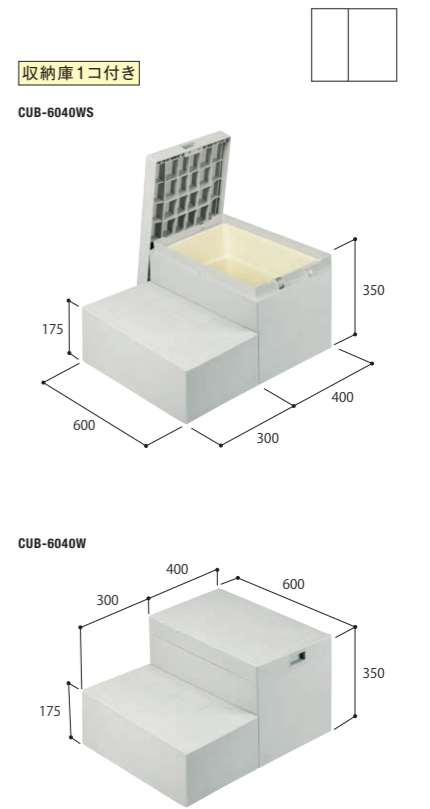

ボックスタイプ製品一覧

800 × 600

品番	CUB-8060S	CUB-8060	CUB-8060-A2S	CUB-8060-A2	CUB-A8060S-H1
正価	¥60,700 (税抜) 1セット/ケース	¥52,400 (税抜) 1セット/ケース	¥53,150 (税抜) 1セット/ケース	¥44,850 (税抜) 1セット/ケース	¥76,550 (税抜) 1セット/ケース
収納	有	無	有	無	有
寸法	600×1,100×H350 (175) mm		600×800×H350 mm		600×1,100×H437.5 (262.5) mm
カラー	ライトグレー		ライトグレー		ライトグレー
材質	JC (ポリオレフィン樹脂+炭酸カルシウム)		JC (ポリオレフィン樹脂+炭酸カルシウム)		JC (ポリオレフィン樹脂+炭酸カルシウム)
セット明細	ハウスステップ1台/フタ1枚/収納庫大1コ、小1コ (CUB-8060Sのみ) / ベグセット (4本入) 2袋		ハウスステップ1台/フタ1枚/収納庫大1コ、小1コ (CUB-8060-A2Sのみ) / ベグセット (4本入) 2袋		ハウスステップ1台/フタ1枚/収納庫大1コ、小1コ / ベグセット (4本入) 2袋

600 × 400

品番	CUB-6040S	CUB-6040	CUB-6040-C2S	CUB-6040-C2	CUB-6040WS	CUB-6040W
正価	¥44,150 (税抜) 1セット/ケース	¥38,600 (税抜) 1セット/ケース	¥36,600 (税抜) 1セット/ケース	¥31,050 (税抜) 1セット/ケース	¥45,600 (税抜) 1セット/ケース	¥40,050 (税抜) 1セット/ケース
収納	有	無	有	無	有	無
寸法	400×900×H350 (175) mm		400×600×H350 mm		700×600×H350 (175) mm	
カラー	ライトグレー		ライトグレー		ライトグレー	
材質	JC (ポリオレフィン樹脂+炭酸カルシウム)		JC (ポリオレフィン樹脂+炭酸カルシウム)		JC (ポリオレフィン樹脂+炭酸カルシウム)	
セット明細	ハウスステップ1台/フタ1枚/収納庫1コ (CUB-6040Sのみ) / ベグセット (4本入) 2袋		ハウスステップ1台/フタ1枚/収納庫1コ (CUB-6040-C2Sのみ) / ベグセット (4本入) 2袋		ハウスステップ1台/フタ1枚/収納庫1コ (CUB-6040WSのみ) / ベグセット (4本入) 2袋	