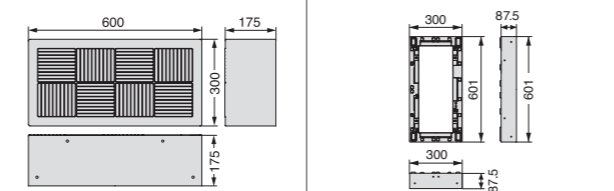

小ステップアジャスター

600 × 400