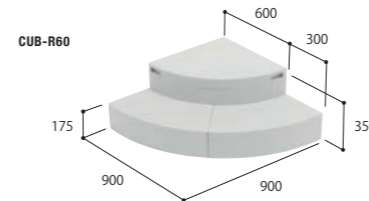

16 ITEMS

スペースや用途に
合わせて組み合わせ自在。

やわらかいデザインのRタイプをはじめ、大きさが選べるボックスタイプ、
高い段差を解消するアジャスター、両サイドから下りられる小ステップをご用意。

バリエーション豊富なオプションで、あなたのお庭に合わせて
自由自在にカスタマイズできます。

Rタイプの組み合わせ例

Rタイプ製品一覧

品番	CUB-R60S-□□	CUB-R60	CUB-8060W-3ST-□□	CUB-8060W-3S	CUB-8060W-3
正価	¥51,700 (税抜) 1セット/ケース	¥49,650 (税抜) 1セット/ケース	¥68,250 (税抜) 1セット/ケース	¥62,150 (税抜) 1セット/ケース	¥57,950 (税抜) 1セット/ケース
収納	有	無	有	有	無
寸法	900×900×H350 (175) mm		900×800×H350 (175) mm		900×800×H350 (175) mm
色型番	LG · SG · RB (CUB-R60Sのみ)	(CUB-R60Sのみ)	LG · SG · RB	—	
カラー	ライトグレー · スモークグレー · レッドブラウン (CUB-R60Sのみ)	(CUB-R60Sのみ)	ライトグレー · スモークグレー · レッドブラウン	ライトグレー	
材質	JC (ポリオレフィン樹脂+炭酸カルシウム)		JC (ポリオレフィン樹脂+炭酸カルシウム)		JC (ポリオレフィン樹脂+炭酸カルシウム)
セット明細	ハウステップ1台/フタ1枚/収納庫1コ (CUB-R60Sのみ) /連結金具セット2袋/ベグセット (4本入) 1袋		ハウステップ1台/フタ1枚 (ハウステップ用取手付き)/収納庫大1コ、小1コ /ベグセット (4本入) 2袋/連結穴キャップ (18コ入) 1袋* *スモークグレー・レッドブラウンには連結穴キャップが付属しません。		ハウステップ1台/フタ1枚/収納庫大1コ、小1コ (CUB-8060W-3Sのみ) /ベグセット (4本入) 2袋/連結穴キャップ (18コ入) 1袋

[ハウステップ用取手]

CUB-8060T-L08

品番	CUB-8060T-L08
正価	¥5,400 (税抜) 1セット/ケース
寸法	38×796×H40mm
カラー	取手:シルバー/キャップ:ライトグレー
材質	取手:アルミ/キャップ:PP
セット明細	取付ビス1袋 (19mm×7本)

ご注文時の
注意事項 CUB-R60S、CUB-8060W-3STの2品番のみカラーバリエーションがございます。ライトグレーに関しては、左記2品番についてのみ品番の後に色型番をご記入ください。
記入例:CUB-R60S-**L**LG (ライトグレー)、CUB-R60S-**S**SG (スモークグレー)、CUB-R60S-**R**RB (レッドブラウン)
*梱包ケースや伝票類の色表示は、従来通りカタカナ表記となります。予めご了承ください。

ボックスタイプ製品一覧

800 × 600

品番	CUB-8060S	CUB-8060	CUB-8060-A2S	CUB-8060-A2	CUB-A8060S-H1
正価	¥60,700 (税抜) 1セット/ケース	¥52,400 (税抜) 1セット/ケース	¥53,150 (税抜) 1セット/ケース	¥44,850 (税抜) 1セット/ケース	¥76,550 (税抜) 1セット/ケース
収納	有	無	有	無	有
寸法	600×1,100×H350 (175) mm		600×800×H350 mm		600×1,100×H437.5 (262.5) mm
カラー	ライトグレー		ライトグレー		ライトグレー
材質	JC (ポリオレフィン樹脂+炭酸カルシウム)		JC (ポリオレフィン樹脂+炭酸カルシウム)		JC (ポリオレフィン樹脂+炭酸カルシウム)
セット明細	ハウスステップ1台/フタ1枚/収納庫大1コ、小1コ (CUB-8060Sのみ) / ベグセット (4本入) 2袋		ハウスステップ1台/フタ1枚/収納庫大1コ、小1コ (CUB-8060-A2Sのみ) / ベグセット (4本入) 2袋		ハウスステップ1台/フタ1枚/収納庫大1コ、小1コ / ベグセット (4本入) 2袋