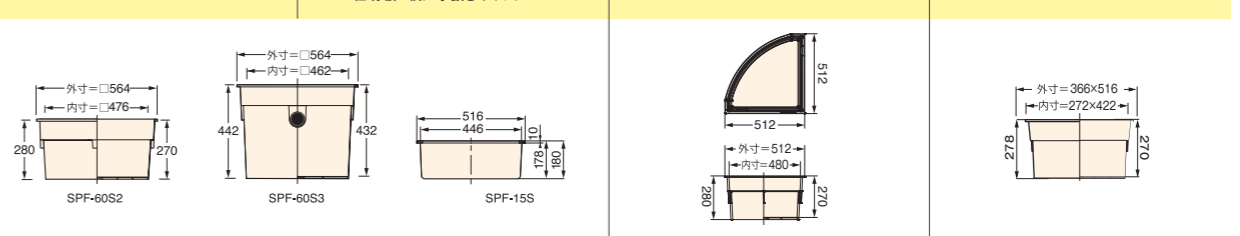

小ステップ

小ステップアジャスター

別売品 収納庫セット

品番	CUB-60S2-15S	CUB-60S3-15S	CUB-6060RS	SPF-45S2
正価	¥8,920(税抜) ★ 1セット/ケース	¥9,500(税抜) ★ 1セット/ケース	¥5,400(税抜) ★ 1コ/ケース	¥5,520(税抜) ★ 1コ/ケース
寸法	SPF-60S2:564×564×H280mm SPF-15S:516×154×H180mm	SPF-60S3:564×564×H442mm SPF-15S:516×154×H180mm	512×512×H280mm	366×516×H278mm
容量/耐荷重	SPF-60S2:60L/70kg、 SPF-15S:9L/10kg	SPF-60S3:100L/70kg、 SPF-15S:9L/10kg	40L/70kg	30L/70kg
カラー	アイボリー			
材質	PP			
付属品	仕切板1枚/水抜きキャップ1コ		-	