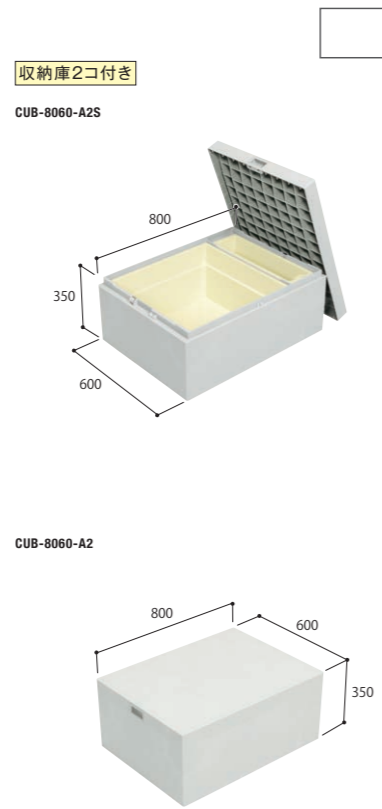

16 ITEMS

スペースや用途に
合わせて組み合わせ自在。

やわらかいデザインのRタイプをはじめ、大きさが選べるボックスタイプ、
高い段差を解消するアジャスター、両サイドから下りられる小ステップをご用意。

バリエーション豊富なオプションで、あなたのお庭に合わせて
自由自在にカスタマイズできます。

Rタイプの組み合わせ例

Rタイプ製品一覧

品番	CUB-R60S-□□	CUB-R60	CUB-8060W-3ST-□□	CUB-8060W-3S	CUB-8060W-3
正価	¥51,700 (税抜) 1セット/ケース	¥49,650 (税抜) 1セット/ケース	¥68,250 (税抜) 1セット/ケース	¥62,150 (税抜) 1セット/ケース	¥57,950 (税抜) 1セット/ケース
収納	有	無	有	有	無
寸法	900×900×H350 (175) mm		900×800×H350 (175) mm		900×800×H350 (175) mm
色型番	LG · SG · RB (CUB-R60Sのみ)	(CUB-R60Sのみ)	LG · SG · RB	—	
カラー	ライトグレー · スモークグレー · レッドブラウン (CUB-R60Sのみ)	(CUB-R60Sのみ)	ライトグレー · スモークグレー · レッドブラウン	ライトグレー	
材質	JC (ポリオレフィン樹脂+炭酸カルシウム)		JC (ポリオレフィン樹脂+炭酸カルシウム)		JC (ポリオレフィン樹脂+炭酸カルシウム)
セット明細	ハウステップ1台/フタ1枚/収納庫1コ (CUB-R60Sのみ) /連結金具セット2袋/ベグセット (4本入) 1袋		ハウステップ1台/フタ1枚 (ハウステップ用取手付き)/収納庫大1コ、小1コ /ベグセット (4本入) 2袋/連結穴キャップ (18コ入) 1袋* *スモークグレー・レッドブラウンには連結穴キャップが付属しません。		ハウステップ1台/フタ1枚/収納庫大1コ、小1コ (CUB-8060W-3Sのみ) /ベグセット (4本入) 2袋/連結穴キャップ (18コ入) 1袋

[ハウステップ用取手]

CUB-8060T-L08

品番	CUB-8060T-L08
正価	¥5,400 (税抜) 1セット/ケース
寸法	38×796×H40mm
カラー	取手:シルバー/キャップ:ライトグレー
材質	取手:アルミ/キャップ:PP
セット明細	取付ビス1袋 (19mm×7本)

ご注文時の
注意事項 CUB-R60S、CUB-8060W-3STの2品番のみカラーバリエーションがございます。ライトグレーに関しては、左記2品番についてのみ品番の後に色型番をご記入ください。
記入例:CUB-R60S-**L**LG (ライトグレー)、CUB-R60S-**S**SG (スモークグレー)、CUB-R60S-**R**RB (レッドブラウン)
*梱包ケースや伝票類の色表示は、従来通りカタカナ表記となります。予めご了承ください。

ボックスタイプ製品一覧

800 × 600

品番	CUB-8060S	CUB-8060	CUB-8060-A2S	CUB-8060-A2	CUB-A8060S-H1
正価	¥60,700 (税抜) 1セット/ケース	¥52,400 (税抜) 1セット/ケース	¥53,150 (税抜) 1セット/ケース	¥44,850 (税抜) 1セット/ケース	¥76,550 (税抜) 1セット/ケース
収納	有	無	有	無	有
寸法	600×1,100×H350 (175) mm		600×800×H350 mm		600×1,100×H437.5 (262.5) mm
カラー	ライトグレー		ライトグレー		ライトグレー
材質	JC (ポリオレフィン樹脂+炭酸カルシウム)		JC (ポリオレフィン樹脂+炭酸カルシウム)		JC (ポリオレフィン樹脂+炭酸カルシウム)
セット明細	ハウスステップ1台/フタ1枚/収納庫大1コ、小1コ (CUB-8060Sのみ) / ベグセット (4本入) 2袋		ハウスステップ1台/フタ1枚/収納庫大1コ、小1コ (CUB-8060-A2Sのみ) / ベグセット (4本入) 2袋		ハウスステップ1台/フタ1枚/収納庫大1コ、小1コ / ベグセット (4本入) 2袋