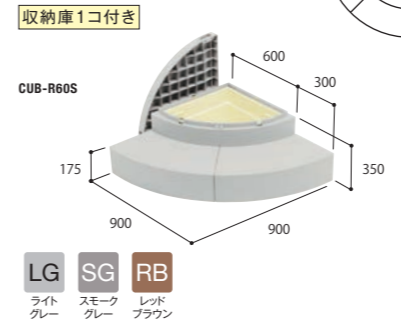

16 ITEMS

スペースや用途に
合わせて組み合わせ自在。

やわらかいデザインのRタイプをはじめ、大きさが選べるボックスタイプ、
高い段差を解消するアジャスター、両サイドから下りられる小ステップをご用意。

バリエーション豊富なオプションで、あなたのお庭に合わせて
自由自在にカスタマイズできます。

Rタイプの組み合わせ例

Rタイプ製品一覧

品番	CUB-R60S-□□	CUB-R60	CUB-8060W-3ST-□□	CUB-8060W-3S	CUB-8060W-3
正価	¥51,700 (税抜) 1セット/ケース	¥49,650 (税抜) 1セット/ケース	¥68,250 (税抜) 1セット/ケース	¥62,150 (税抜) 1セット/ケース	¥57,950 (税抜) 1セット/ケース
収納	有	無	有	有	無
寸法	900×900×H350 (175) mm		900×800×H350 (175) mm		900×800×H350 (175) mm
色型番	LG · SG · RB (CUB-R60Sのみ)	(CUB-R60Sのみ)	LG · SG · RB	—	
カラー	ライトグレー · スモークグレー · レッドブラウン (CUB-R60Sのみ)	(CUB-R60Sのみ)	ライトグレー · スモークグレー · レッドブラウン	ライトグレー	
材質	JC (ポリオレフィン樹脂+炭酸カルシウム)		JC (ポリオレフィン樹脂+炭酸カルシウム)		JC (ポリオレフィン樹脂+炭酸カルシウム)
セット明細	ハウステップ1台/フタ1枚/収納庫1コ (CUB-R60Sのみ) /連結金具セット2袋/ベグセット (4本入) 1袋		ハウステップ1台/フタ1枚 (ハウステップ用取手付き)/収納庫大1コ、小1コ /ベグセット (4本入) 2袋/連結穴キャップ (18コ入) 1袋* *スモークグレー・レッドブラウンには連結穴キャップが付属しません。		ハウステップ1台/フタ1枚/収納庫大1コ、小1コ (CUB-8060W-3Sのみ) /ベグセット (4本入) 2袋/連結穴キャップ (18コ入) 1袋

[ハウステップ用取手]

CUB-8060T-L08

品番	CUB-8060T-L08
正価	¥5,400 (税抜) 1セット/ケース
寸法	38×796×H40mm
カラー	取手:シルバー/キャップ:ライトグレー
材質	取手:アルミ/キャップ:PP
セット明細	取付ビス1袋 (19mm×7本)

ご注文時の
注意事項 CUB-R60S、CUB-8060W-3STの2品番のみカラーバリエーションがございます。ライトグレーに関しては、左記2品番についてのみ品番の後に色型番をご記入ください。
記入例:CUB-R60S-**L**LG (ライトグレー)、CUB-R60S-**S**SG (スモークグレー)、CUB-R60S-**R**RB (レッドブラウン)
*梱包ケースや伝票類の色表示は、従来通りカタカナ表記となります。予めご了承ください。