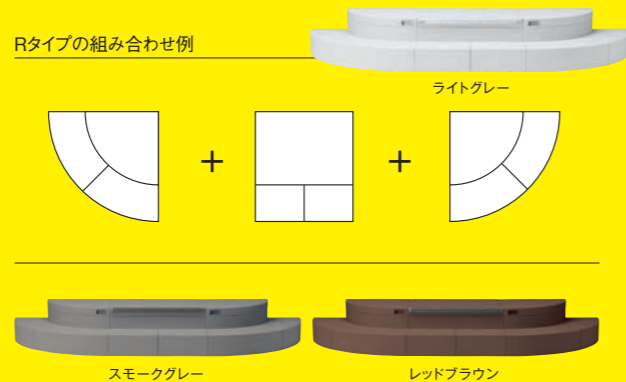

地面に固定するだけの簡単設置。

下が土や芝生などコンクリート以外の場合は、付属のベグをハウステップ内部の穴に打ち込んで地面に固定。また、下がコンクリートの場合は、コンクリートボンドで固定すればOKです。配管が埋まっていること多い勝手口周りに設置した場合も、ハウステップなら必要に応じて取り外しできるため、将来的なメンテナンスにもきちんと対応できます。

シロアリの侵入を防ぐ。

基礎立ち上がりの打ち継ぎ部分やセパレータの穴からシロアリが侵入して、大切な住宅に大ダメージを与えるといったケースも。ハウステップを設置することで、コンクリート基礎の周りに空間ができ、シロアリの侵入を阻止。長年シロアリ対策に真摯に取り組んできたJoto独自のこだわりです。

コンクリートステップの場合

コンクリートステップは構造上、基礎から切り離しにくく、打ち継ぎ部分や穴の処理が困難なため、埋め戻しの土や経年劣化によるひび割れ部分を通して、シロアリが侵入してしまうケースもあります。

HOUSESTEP設置の場合

基礎部分から離して設置するため、化粧モルタルで基礎の打ち継ぎ面をしっかり塞ぐことで、シロアリの侵入経路をしっかりカット。また、水切りからも距離を開けることで、床下換気を妨害しません。

16 ITEMS

スペースや用途に
合わせて組み合わせ自在。

やわらかいデザインのRタイプをはじめ、大きさが選べるボックスタイプ、
高い段差を解消するアジャスター、両サイドから下りられる小ステップをご用意。

バリエーション豊富なオプションで、あなたのお庭に合わせて
自由自在にカスタマイズできます。

Rタイプの組み合わせ例

Rタイプ製品一覧

品番	CUB-R60S-□□	CUB-R60	CUB-8060W-3ST-□□	CUB-8060W-3S	CUB-8060W-3
正価	¥51,700 (税抜) 1セット/ケース	¥49,650 (税抜) 1セット/ケース	¥68,250 (税抜) 1セット/ケース	¥62,150 (税抜) 1セット/ケース	¥57,950 (税抜) 1セット/ケース
収納	有	無	有	有	無
寸法	900×900×H350 (175) mm		900×800×H350 (175) mm		900×800×H350 (175) mm
色型番	LG · SG · RB (CUB-R60Sのみ)	(CUB-R60Sのみ)	LG · SG · RB	—	
カラー	ライトグレー · スモークグレー · レッドブラウン (CUB-R60Sのみ)	(CUB-R60Sのみ)	ライトグレー · スモークグレー · レッドブラウン	ライトグレー	
材質	JC (ポリオレフィン樹脂+炭酸カルシウム)		JC (ポリオレフィン樹脂+炭酸カルシウム)		JC (ポリオレフィン樹脂+炭酸カルシウム)
セット明細	ハウステップ1台/フタ1枚/収納庫1コ (CUB-R60Sのみ) /連結金具セット2袋/ベグセット (4本入) 1袋		ハウステップ1台/フタ1枚 (ハウステップ用取手付き)/収納庫大1コ、小1コ /ベグセット (4本入) 2袋/連結穴キャップ (18コ入) 1袋* *スモークグレー・レッドブラウンには連結穴キャップが付属しません。		ハウステップ1台/フタ1枚/収納庫大1コ、小1コ (CUB-8060W-3Sのみ) /ベグセット (4本入) 2袋/連結穴キャップ (18コ入) 1袋