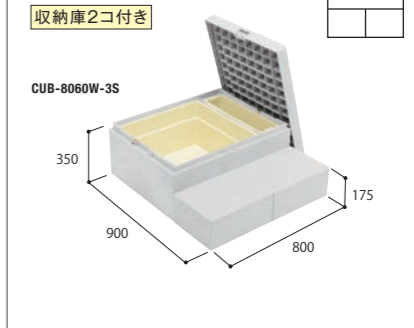

16 ITEMS

スペースや用途に
合わせて組み合わせ自在。

やわらかいデザインのRタイプをはじめ、大きさが選べるボックスタイプ、
高い段差を解消するアジャスター、両サイドから下りられる小ステップをご用意。

バリエーション豊富なオプションで、あなたのお庭に合わせて
自由自在にカスタマイズできます。

Rタイプの組み合わせ例

Rタイプ製品一覧

品番	CUB-R60S-□□	CUB-R60	CUB-8060W-3ST-□□	CUB-8060W-3S	CUB-8060W-3
正価	¥51,700 (税抜) 1セット/ケース	¥49,650 (税抜) 1セット/ケース	¥68,250 (税抜) 1セット/ケース	¥62,150 (税抜) 1セット/ケース	¥57,950 (税抜) 1セット/ケース
収納	有	無	有	有	無
寸法	900×900×H350 (175) mm		900×800×H350 (175) mm		900×800×H350 (175) mm
色型番	LG · SG · RB (CUB-R60Sのみ)	(CUB-R60Sのみ)	LG · SG · RB	—	
カラー	ライトグレー · スモークグレー · レッドブラウン (CUB-R60Sのみ)	(CUB-R60Sのみ)	ライトグレー · スモークグレー · レッドブラウン	ライトグレー	
材質	JC (ポリオレフィン樹脂+炭酸カルシウム)		JC (ポリオレフィン樹脂+炭酸カルシウム)		JC (ポリオレフィン樹脂+炭酸カルシウム)
セット明細	ハウステップ1台/フタ1枚/収納庫1コ (CUB-R60Sのみ) /連結金具セット2袋/ベグセット (4本入) 1袋		ハウステップ1台/フタ1枚 (ハウステップ用取手付き)/収納庫大1コ、小1コ /ベグセット (4本入) 2袋/連結穴キャップ (18コ入) 1袋* *スモークグレー・レッドブラウンには連結穴キャップが付属しません。		ハウステップ1台/フタ1枚/収納庫大1コ、小1コ (CUB-8060W-3Sのみ) /ベグセット (4本入) 2袋/連結穴キャップ (18コ入) 1袋

[ハウステップ用取手]

CUB-8060T-L08

品番	CUB-8060T-L08
正価	¥5,400 (税抜) 1セット/ケース
寸法	38×796×H40mm
カラー	取手:シルバー/キャップ:ライトグレー
材質	取手:アルミ/キャップ:PP
セット明細	取付ビス1袋 (19mm×7本)

ご注文時の
注意事項 CUB-R60S、CUB-8060W-3STの2品番のみカラーバリエーションがございます。ライトグレーに関しては、左記2品番についてのみ品番の後に色型番をご記入ください。
記入例:CUB-R60S-**L**LG (ライトグレー)、CUB-R60S-**S**SG (スモークグレー)、CUB-R60S-**R**RB (レッドブラウン)
*梱包ケースや伝票類の色表示は、従来通りカタカナ表記となります。予めご了承ください。