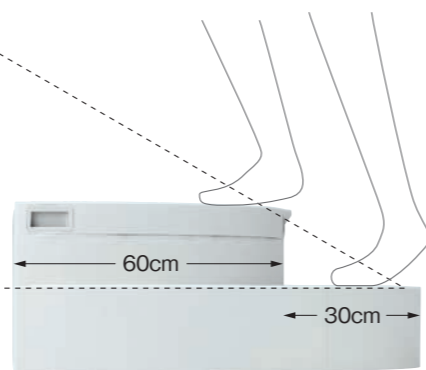

上り下りしやすい階段設計

※「建築基準法」施行令第23条では、小学校で児童が使う階段として規定された傾斜角度は約31°。
「高齢者、障害者等の移動等の円滑化の促進に関する法律（バリアフリー新法）」誘導基準省令4条では、傾斜角度は約28°。

お家とお庭をつなぐスペースにハウステップを設置すれば、掃き出し窓や勝手口の通行に不便な段差をしっかり解消できます。踏面も広く、小さなお子さまからご年配の方まで、お家とお庭への行き来がとってもスムーズに。