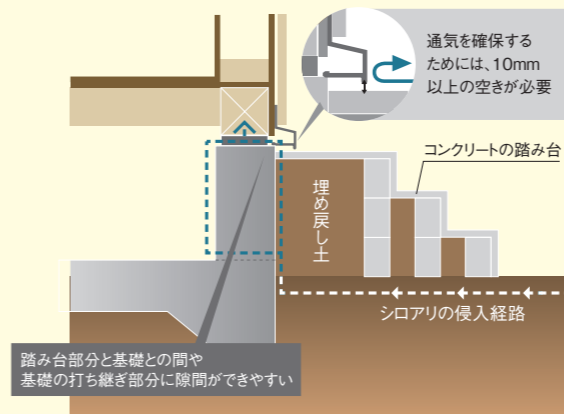

地面に固定するだけの簡単設置。

下が土や芝生などコンクリート以外の場合は、付属のベグをハウステップ内部の穴に打ち込んで地面に固定。また、下がコンクリートの場合は、コンクリートボンドで固定すればOKです。配管が埋まっていること多い勝手口周りに設置した場合も、ハウステップなら必要に応じて取り外しできるため、将来的なメンテナンスにもきちんと対応できます。

シロアリの侵入を防ぐ。

基礎立ち上がりの打ち継ぎ部分やセパレータの穴からシロアリが侵入して、大切な住宅に大ダメージを与えるといったケースも。ハウステップを設置することで、コンクリート基礎の周りに空間ができ、シロアリの侵入を阻止。長年シロアリ対策に真摯に取り組んできたJoto独自のこだわりです。

コンクリートステップの場合

コンクリートステップは構造上、基礎から切り離しにくく、打ち継ぎ部分や穴の処理が困難なため、埋め戻しの土や経年劣化によるひび割れ部分を通して、シロアリが侵入してしまうケースもあります。

HOUSESTEP設置の場合

基礎部分から離して設置するため、化粧モルタルで基礎の打ち継ぎ面をしっかり塞ぐことで、シロアリの侵入経路をしっかりカット。また、水切りからも距離を開けることで、床下換気を妨害しません。