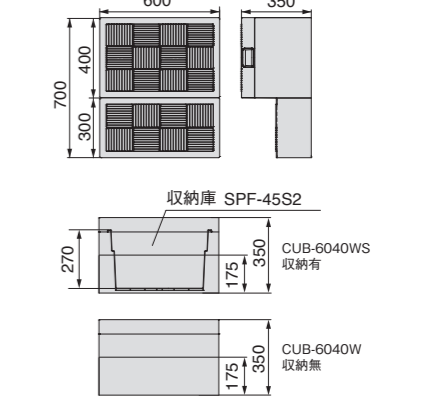

ボックスタイプ製品一覧

800 × 600

品番	CUB-8060S	CUB-8060	CUB-8060-A2S	CUB-8060-A2	CUB-A8060S-H1
正価	¥60,700 (税抜) 1セット/ケース	¥52,400 (税抜) 1セット/ケース	¥53,150 (税抜) 1セット/ケース	¥44,850 (税抜) 1セット/ケース	¥76,550 (税抜) 1セット/ケース
収納	有	無	有	無	有
寸法	600×1,100×H350 (175) mm		600×800×H350 mm		600×1,100×H437.5 (262.5) mm
カラー	ライトグレー		ライトグレー		ライトグレー
材質	JC (ポリオレフィン樹脂+炭酸カルシウム)		JC (ポリオレフィン樹脂+炭酸カルシウム)		JC (ポリオレフィン樹脂+炭酸カルシウム)
セット明細	ハウスステップ1台/フタ1枚/収納庫大1コ、小1コ (CUB-8060Sのみ) / ベグセット (4本入) 2袋		ハウスステップ1台/フタ1枚/収納庫大1コ、小1コ (CUB-8060-A2Sのみ) / ベグセット (4本入) 2袋		ハウスステップ1台/フタ1枚/収納庫大1コ、小1コ / ベグセット (4本入) 2袋

600 × 400

品番	CUB-6040S	CUB-6040	CUB-6040-C2S	CUB-6040-C2	CUB-6040WS	CUB-6040W
正価	¥44,150 (税抜) 1セット/ケース	¥38,600 (税抜) 1セット/ケース	¥36,600 (税抜) 1セット/ケース	¥31,050 (税抜) 1セット/ケース	¥45,600 (税抜) 1セット/ケース	¥40,050 (税抜) 1セット/ケース
収納	有	無	有	無	有	無
寸法	400×900×H350 (175) mm		400×600×H350 mm		700×600×H350 (175) mm	
カラー	ライトグレー		ライトグレー		ライトグレー	
材質	JC (ポリオレフィン樹脂+炭酸カルシウム)		JC (ポリオレフィン樹脂+炭酸カルシウム)		JC (ポリオレフィン樹脂+炭酸カルシウム)	
セット明細	ハウスステップ1台/フタ1枚/収納庫1コ (CUB-6040Sのみ) / ベグセット (4本入) 2袋		ハウスステップ1台/フタ1枚/収納庫1コ (CUB-6040-C2Sのみ) / ベグセット (4本入) 2袋		ハウスステップ1台/フタ1枚/収納庫1コ (CUB-6040WSのみ) / ベグセット (4本入) 2袋	