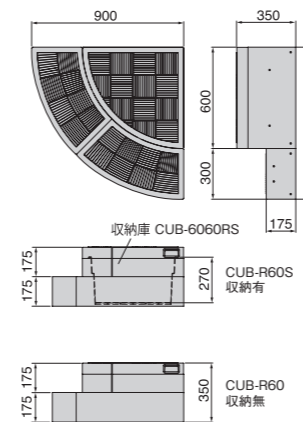

16 ITEMS

スペースや用途に
合わせて組み合わせ自在。

やわらかいデザインのRタイプをはじめ、大きさが選べるボックスタイプ、
高い段差を解消するアジャスター、両サイドから下りられる小ステップをご用意。

バリエーション豊富なオプションで、あなたのお庭に合わせて
自由自在にカスタマイズできます。

Rタイプの組み合わせ例

Rタイプ製品一覧

品番	CUB-R60S-□□	CUB-R60	CUB-8060W-3ST-□□	CUB-8060W-3S	CUB-8060W-3
正価	¥51,700 (税抜) 1セット/ケース	¥49,650 (税抜) 1セット/ケース	¥68,250 (税抜) 1セット/ケース	¥62,150 (税抜) 1セット/ケース	¥57,950 (税抜) 1セット/ケース
収納	有	無	有	有	無
寸法	900×900×H350 (175) mm		900×800×H350 (175) mm		900×800×H350 (175) mm
色型番	LG · SG · RB (CUB-R60Sのみ)	(CUB-R60Sのみ)	LG · SG · RB	—	
カラー	ライトグレー · スモークグレー · レッドブラウン (CUB-R60Sのみ)	(CUB-R60Sのみ)	ライトグレー · スモークグレー · レッドブラウン	ライトグレー	
材質	JC (ポリオレフィン樹脂+炭酸カルシウム)		JC (ポリオレフィン樹脂+炭酸カルシウム)		JC (ポリオレフィン樹脂+炭酸カルシウム)
セット明細	ハウステップ1台/フタ1枚/収納庫1コ (CUB-R60Sのみ) /連結金具セット2袋/ベグセット (4本入) 1袋		ハウステップ1台/フタ1枚 (ハウステップ用取手付き)/収納庫大1コ、小1コ /ベグセット (4本入) 2袋/連結穴キャップ (18コ入) 1袋* *スモークグレー・レッドブラウンには連結穴キャップが付属しません。		ハウステップ1台/フタ1枚/収納庫大1コ、小1コ (CUB-8060W-3Sのみ) /ベグセット (4本入) 2袋/連結穴キャップ (18コ入) 1袋

[ハウステップ用取手]

CUB-8060T-L08

品番	CUB-8060T-L08
正価	¥5,400 (税抜) 1セット/ケース
寸法	38×796×H40mm
カラー	取手:シルバー/キャップ:ライトグレー
材質	取手:アルミ/キャップ:PP
セット明細	取付ビス1袋 (19mm×7本)

ご注文時の
注意事項 CUB-R60S、CUB-8060W-3STの2品番のみカラーバリエーションがございます。ライトグレーに関しては、左記2品番についてのみ品番の後に色型番をご記入ください。
記入例:CUB-R60S-**L**LG (ライトグレー)、CUB-R60S-**S**SG (スモークグレー)、CUB-R60S-**R**RB (レッドブラウン)
*梱包ケースや伝票類の色表示は、従来通りカタカナ表記となります。予めご了承ください。