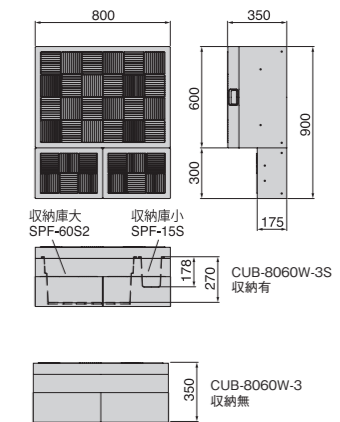

16 ITEMS

スペースや用途に
合わせて組み合わせ自在。

やわらかいデザインのRタイプをはじめ、大きさが選べるボックスタイプ、
高い段差を解消するアジャスター、両サイドから下りられる小ステップをご用意。

バリエーション豊富なオプションで、あなたのお庭に合わせて
自由自在にカスタマイズできます。

Rタイプの組み合わせ例

Rタイプ製品一覧

品番	CUB-R60S-□□	CUB-R60	CUB-8060W-3ST-□□	CUB-8060W-3S	CUB-8060W-3
正価	¥51,700 (税抜) 1セット/ケース	¥49,650 (税抜) 1セット/ケース	¥68,250 (税抜) 1セット/ケース	¥62,150 (税抜) 1セット/ケース	¥57,950 (税抜) 1セット/ケース
収納	有	無	有	有	無
寸法	900×900×H350 (175) mm		900×800×H350 (175) mm		900×800×H350 (175) mm
色型番	LG · SG · RB (CUB-R60Sのみ)	(CUB-R60Sのみ)	LG · SG · RB	—	
カラー	ライトグレー · スモークグレー · レッドブラウン (CUB-R60Sのみ)	(CUB-R60Sのみ)	ライトグレー · スモークグレー · レッドブラウン	ライトグレー	
材質	JC (ポリオレフィン樹脂+炭酸カルシウム)		JC (ポリオレフィン樹脂+炭酸カルシウム)		JC (ポリオレフィン樹脂+炭酸カルシウム)
セット明細	ハウステップ1台/フタ1枚/収納庫1コ (CUB-R60Sのみ) /連結金具セット2袋/ベグセット (4本入) 1袋		ハウステップ1台/フタ1枚 (ハウステップ用取手付き)/収納庫大1コ、小1コ /ベグセット (4本入) 2袋/連結穴キャップ (18コ入) 1袋* *スモークグレー・レッドブラウンには連結穴キャップが付属しません。		ハウステップ1台/フタ1枚/収納庫大1コ、小1コ (CUB-8060W-3Sのみ) /ベグセット (4本入) 2袋/連結穴キャップ (18コ入) 1袋

[ハウステップ用取手]

CUB-8060T-L08

品番	CUB-8060T-L08
正価	¥5,400 (税抜) 1セット/ケース
寸法	38×796×H40mm
カラー	取手:シルバー/キャップ:ライトグレー
材質	取手:アルミ/キャップ:PP
セット明細	取付ビス1袋 (19mm×7本)

ご注文時の
注意事項 CUB-R60S、CUB-8060W-3STの2品番のみカラーバリエーションがございます。ライトグレーに関しては、左記2品番についてのみ品番の後に色型番をご記入ください。
記入例:CUB-R60S-**L**LG (ライトグレー)、CUB-R60S-**S**SG (スモークグレー)、CUB-R60S-**R**RB (レッドブラウン)
*梱包ケースや伝票類の色表示は、従来通りカタカナ表記となります。予めご了承ください。