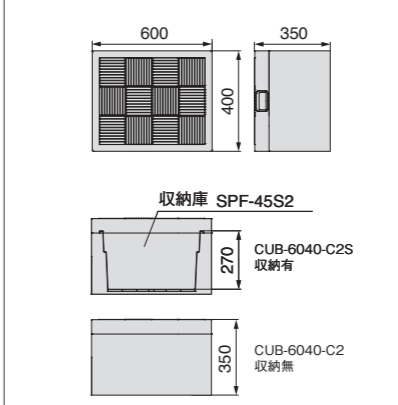

ボックスタイプ製品一覧

800 × 600

品番	CUB-8060S	CUB-8060	CUB-8060-A2S	CUB-8060-A2	CUB-A8060S-H1
正価	¥60,700 (税抜) 1セット/ケース	¥52,400 (税抜) 1セット/ケース	¥53,150 (税抜) 1セット/ケース	¥44,850 (税抜) 1セット/ケース	¥76,550 (税抜) 1セット/ケース
収納	有	無	有	無	有
寸法	600×1,100×H350 (175) mm		600×800×H350 mm		600×1,100×H437.5 (262.5) mm
カラー	ライトグレー		ライトグレー		ライトグレー
材質	JC (ポリオレフィン樹脂+炭酸カルシウム)		JC (ポリオレフィン樹脂+炭酸カルシウム)		JC (ポリオレフィン樹脂+炭酸カルシウム)
セット明細	ハウスステップ1台/フタ1枚/収納庫大1コ、小1コ (CUB-8060Sのみ) / ベグセット (4本入) 2袋		ハウスステップ1台/フタ1枚/収納庫大1コ、小1コ (CUB-8060-A2Sのみ) / ベグセット (4本入) 2袋		ハウスステップ1台/フタ1枚/収納庫大1コ、小1コ / ベグセット (4本入) 2袋

600 × 400

品番	CUB-6040S	CUB-6040	CUB-6040-C2S	CUB-6040-C2	CUB-6040WS	CUB-6040W
正価	¥44,150 (税抜) 1セット/ケース	¥38,600 (税抜) 1セット/ケース	¥36,600 (税抜) 1セット/ケース	¥31,050 (税抜) 1セット/ケース	¥45,600 (税抜) 1セット/ケース	¥40,050 (税抜) 1セット/ケース
収納	有	無	有	無	有	無
寸法	400×900×H350 (175) mm		400×600×H350 mm		700×600×H350 (175) mm	
カラー	ライトグレー		ライトグレー		ライトグレー	
材質	JC (ポリオレフィン樹脂+炭酸カルシウム)		JC (ポリオレフィン樹脂+炭酸カルシウム)		JC (ポリオレフィン樹脂+炭酸カルシウム)	
セット明細	ハウスステップ1台/フタ1枚/収納庫1コ (CUB-6040Sのみ) / ベグセット (4本入) 2袋		ハウスステップ1台/フタ1枚/収納庫1コ (CUB-6040-C2Sのみ) / ベグセット (4本入) 2袋		ハウスステップ1台/フタ1枚/収納庫1コ (CUB-6040WSのみ) / ベグセット (4本入) 2袋	