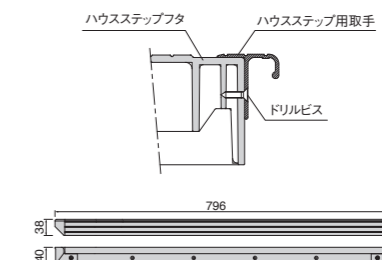

16 ITEMS

スペースや用途に
合わせて組み合わせ自在。

やわらかいデザインのRタイプをはじめ、大きさが選べるボックスタイプ、
高い段差を解消するアジャスター、両サイドから下りられる小ステップをご用意。

バリエーション豊富なオプションで、あなたのお庭に合わせて
自由自在にカスタマイズできます。

Rタイプの組み合わせ例

Rタイプ製品一覧

品番	CUB-R60S-□□	CUB-R60	CUB-8060W-3ST-□□	CUB-8060W-3S	CUB-8060W-3
正価	¥51,700 (税抜) 1セット/ケース	¥49,650 (税抜) 1セット/ケース	¥68,250 (税抜) 1セット/ケース	¥62,150 (税抜) 1セット/ケース	¥57,950 (税抜) 1セット/ケース
収納	有	無	有	有	無
寸法	900×900×H350 (175) mm		900×800×H350 (175) mm		900×800×H350 (175) mm
色型番	LG · SG · RB (CUB-R60Sのみ)	(CUB-R60Sのみ)	LG · SG · RB	—	
カラー	ライトグレー · スモークグレー · レッドブラウン (CUB-R60Sのみ)	(CUB-R60Sのみ)	ライトグレー · スモークグレー · レッドブラウン	ライトグレー	
材質	JC (ポリオレフィン樹脂+炭酸カルシウム)		JC (ポリオレフィン樹脂+炭酸カルシウム)		JC (ポリオレフィン樹脂+炭酸カルシウム)
セット明細	ハウステップ1台/フタ1枚/収納庫1コ (CUB-R60Sのみ) /連結金具セット2袋/ベグセット (4本入) 1袋		ハウステップ1台/フタ1枚 (ハウステップ用取手付き)/収納庫大1コ、小1コ /ベグセット (4本入) 2袋/連結穴キャップ (18コ入) 1袋* *スモークグレー・レッドブラウンには連結穴キャップが付属しません。		ハウステップ1台/フタ1枚/収納庫大1コ、小1コ (CUB-8060W-3Sのみ) /ベグセット (4本入) 2袋/連結穴キャップ (18コ入) 1袋

[ハウステップ用取手]

CUB-8060T-L08

品番	CUB-8060T-L08
正価	¥5,400 (税抜) 1セット/ケース
寸法	38×796×H40mm
カラー	取手:シルバー/キャップ:ライトグレー
材質	取手:アルミ/キャップ:PP
セット明細	取付ビス1袋 (19mm×7本)

ご注文時の
注意事項 CUB-R60S、CUB-8060W-3STの2品番のみカラーバリエーションがございます。ライトグレーに関しては、左記2品番についてのみ品番の後に色型番をご記入ください。
記入例:CUB-R60S-**L**LG (ライトグレー)、CUB-R60S-**S**SG (スモークグレー)、CUB-R60S-**R**RB (レッドブラウン)
*梱包ケースや伝票類の色表示は、従来通りカタカナ表記となります。予めご了承ください。