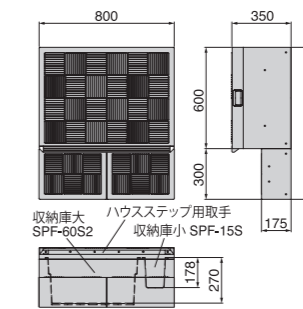

16 ITEMS

スペースや用途に
合わせて組み合わせ自在。

やわらかいデザインのRタイプをはじめ、大きさが選べるボックスタイプ、
高い段差を解消するアジャスター、両サイドから下りられる小ステップをご用意。

バリエーション豊富なオプションで、あなたのお庭に合わせて
自由自在にカスタマイズできます。

Rタイプの組み合わせ例

Rタイプ製品一覧

品番	CUB-R60S-□□	CUB-R60	CUB-8060W-3ST-□□	CUB-8060W-3S	CUB-8060W-3
正価	¥51,700 (税抜) 1セット/ケース	¥49,650 (税抜) 1セット/ケース	¥68,250 (税抜) 1セット/ケース	¥62,150 (税抜) 1セット/ケース	¥57,950 (税抜) 1セット/ケース
収納	有	無	有	有	無
寸法	900×900×H350 (175) mm		900×800×H350 (175) mm		900×800×H350 (175) mm
色型番	LG · SG · RB (CUB-R60Sのみ)	(CUB-R60Sのみ)	LG · SG · RB	—	
カラー	ライトグレー · スモークグレー · レッドブラウン (CUB-R60Sのみ)	(CUB-R60Sのみ)	ライトグレー · スモークグレー · レッドブラウン	ライトグレー	
材質	JC (ポリオレフィン樹脂+炭酸カルシウム)		JC (ポリオレフィン樹脂+炭酸カルシウム)		JC (ポリオレフィン樹脂+炭酸カルシウム)
セット明細	ハウステップ1台/フタ1枚/収納庫1コ (CUB-R60Sのみ) /連結金具セット2袋/ベグセット (4本入) 1袋		ハウステップ1台/フタ1枚 (ハウステップ用取手付き)/収納庫大1コ、小1コ /ベグセット (4本入) 2袋/連結穴キャップ (18コ入) 1袋* *スモークグレー・レッドブラウンには連結穴キャップが付属しません。		ハウステップ1台/フタ1枚/収納庫大1コ、小1コ (CUB-8060W-3Sのみ) /ベグセット (4本入) 2袋/連結穴キャップ (18コ入) 1袋

[ハウステップ用取手]

CUB-8060T-L08

品番	CUB-8060T-L08
正価	¥5,400 (税抜) 1セット/ケース
寸法	38×796×H40mm
カラー	取手:シルバー/キャップ:ライトグレー
材質	取手:アルミ/キャップ:PP
セット明細	取付ビス1袋 (19mm×7本)

ご注文時の
注意事項 CUB-R60S、CUB-8060W-3STの2品番のみカラーバリエーションがございます。ライトグレーに関しては、左記2品番についてのみ品番の後に色型番をご記入ください。
記入例:CUB-R60S-**L**LG (ライトグレー)、CUB-R60S-**S**SG (スモークグレー)、CUB-R60S-**R**RB (レッドブラウン)
*梱包ケースや伝票類の色表示は、従来通りカタカナ表記となります。予めご了承ください。