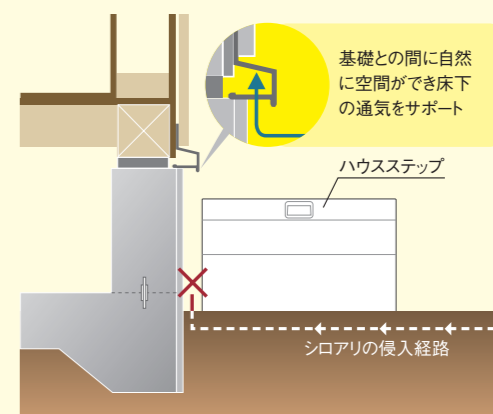

地面に固定するだけの簡単設置。

下が土や芝生などコンクリート以外の場合は、付属のベグをハウステップ内部の穴に打ち込んで地面に固定。また、下がコンクリートの場合は、コンクリートボンドで固定すればOKです。配管が埋まっていること多い勝手口周りに設置した場合も、ハウステップなら必要に応じて取り外しできるため、将来的なメンテナンスにもきちんと対応できます。

シロアリの侵入を防ぐ。

基礎立ち上がりの打ち継ぎ部分やセパレータの穴からシロアリが侵入して、大切な住宅に大ダメージを与えるといったケースも。ハウステップを設置することで、コンクリート基礎の周りに空間ができ、シロアリの侵入を阻止。長年シロアリ対策に真摯に取り組んできたJoto独自のこだわりです。

コンクリートステップの場合

コンクリートステップは構造上、基礎から切り離しにくく、打ち継ぎ部分や穴の処理が困難なため、埋め戻しの土や経年劣化によるひび割れ部分を通して、シロアリが侵入してしまうケースもあります。

HOUSESTEP設置の場合

基礎部分から離して設置するため、化粧モルタルで基礎の打ち継ぎ面をしっかり塞ぐことで、シロアリの侵入経路をしっかりカット。また、水切りからも距離を開けることで、床下換気を妨害しません。