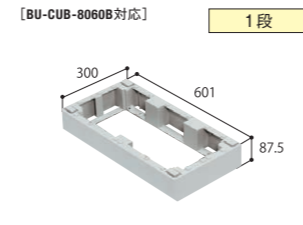

ボックスタイプオプション製品一覧

単品発送時の運賃 ★ 製品のみを3ケース以下ご発注の際は運賃がかかります。
 部材のご発注は数量問わず運賃がかかります。

800 × 600

ハウステップアジャスター

品番	CUB-8060-H1	CUB-8060-H2	BU-CUB-8060B	BU-CUB-8060-HB1
正価	¥13,800(税抜) 1台/ケース	¥27,600(税抜) 1台/ケース	¥8,970(税抜) 部 1コ/ケース	¥6,900(税抜) 部 1台/ケース
寸法	601×1,102×H87.5mm	601×1,102×H175mm	600×300×H175mm	601×300×H87.5mm
カラー	ライトグレー			
材質	JC(ポリオレフィン樹脂+炭酸カルシウム)			
付属品	嵌合ブロック2コ/嵌合ビス(10本入)1袋/ペグセット(4本入)1袋		連結金具セット1袋	

小ステップ

小ステップアジャスター

600 × 400

ハウステップアジャスター

品番	CUB-6040-H1	CUB-6040-H2	BU-CUB-6040D	BU-CUB-6040-HD1
正価	¥13,050(税抜) 1台/ケース	¥26,250(税抜) 1台/ケース	¥8,280(税抜) 部 1コ/ケース	¥6,550(税抜) 部 1台/ケース
寸法	402×901×H87.5mm	402×901×H175mm	400×300×H175mm	402×300×H87.5mm
カラー	ライトグレー			
材質	JC(ポリオレフィン樹脂+炭酸カルシウム)			
付属品	嵌合ブロック2コ/嵌合ビス(10本入)1袋/ペグセット(4本入)1袋		連結金具セット1袋	