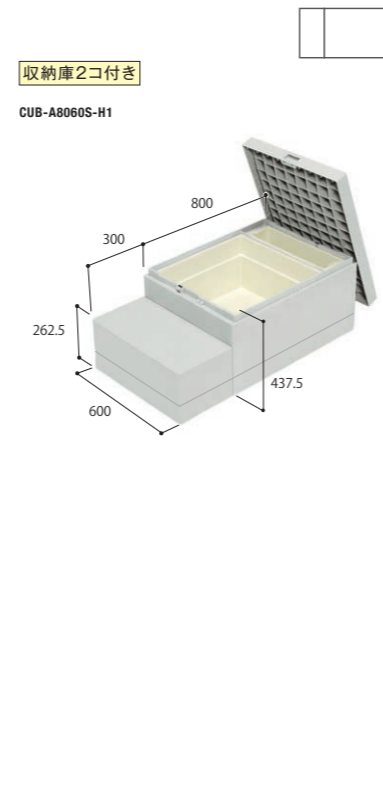

ボックスタイプ製品一覧

800 × 600