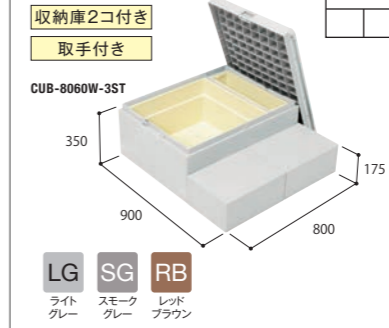

16 ITEMS

スペースや用途に
合わせて組み合わせ自在。

やわらかいデザインのRタイプをはじめ、大きさが選べるボックスタイプ、
高い段差を解消するアジャスター、両サイドから下りられる小ステップをご用意。

バリエーション豊富なオプションで、あなたのお庭に合わせて
自由自在にカスタマイズできます。

Rタイプの組み合わせ例

Rタイプ製品一覧

品番	CUB-R60S-□□	CUB-R60	CUB-8060W-3ST-□□	CUB-8060W-3S	CUB-8060W-3
正価	¥51,700 (税抜) 1セット/ケース	¥49,650 (税抜) 1セット/ケース	¥68,250 (税抜) 1セット/ケース	¥62,150 (税抜) 1セット/ケース	¥57,950 (税抜) 1セット/ケース
収納	有	無	有	有	無
寸法	900×900×H350 (175) mm		900×800×H350 (175) mm		900×800×H350 (175) mm
色型番	LG · SG · RB (CUB-R60Sのみ)	(CUB-R60Sのみ)	LG · SG · RB	—	
カラー	ライトグレー · スモークグレー · レッドブラウン (CUB-R60Sのみ)	(CUB-R60Sのみ)	ライトグレー · スモークグレー · レッドブラウン	ライトグレー	
材質	JC (ポリオレフィン樹脂+炭酸カルシウム)		JC (ポリオレフィン樹脂+炭酸カルシウム)		JC (ポリオレフィン樹脂+炭酸カルシウム)
セット明細	ハウステップ1台/フタ1枚/収納庫1コ (CUB-R60Sのみ) /連結金具セット2袋/ベグセット (4本入) 1袋		ハウステップ1台/フタ1枚 (ハウステップ用取手付き)/収納庫大1コ、小1コ /ベグセット (4本入) 2袋/連結穴キャップ (18コ入) 1袋* *スモークグレー・レッドブラウンには連結穴キャップが付属しません。		ハウステップ1台/フタ1枚/収納庫大1コ、小1コ (CUB-8060W-3Sのみ) /ベグセット (4本入) 2袋/連結穴キャップ (18コ入) 1袋

[ハウステップ用取手]

CUB-8060T-L08

品番	CUB-8060T-L08
正価	¥5,400 (税抜) 1セット/ケース
寸法	38×796×H40mm
カラー	取手:シルバー/キャップ:ライトグレー
材質	取手:アルミ/キャップ:PP
セット明細	取付ビス1袋 (19mm×7本)

ご注文時の
注意事項 CUB-R60S、CUB-8060W-3STの2品番のみカラーバリエーションがございます。ライトグレーに関しては、左記2品番についてのみ品番の後に色型番をご記入ください。
記入例:CUB-R60S-**L**LG (ライトグレー)、CUB-R60S-**S**SG (スモークグレー)、CUB-R60S-**R**RB (レッドブラウン)
*梱包ケースや伝票類の色表示は、従来通りカタカナ表記となります。予めご了承ください。

ボックスタイプ製品一覧

800 × 600

品番	CUB-8060S	CUB-8060	CUB-8060-A2S	CUB-8060-A2	CUB-A8060S-H1
正価	¥60,700 (税抜) 1セット/ケース	¥52,400 (税抜) 1セット/ケース	¥53,150 (税抜) 1セット/ケース	¥44,850 (税抜) 1セット/ケース	¥76,550 (税抜) 1セット/ケース
収納	有	無	有	無	有
寸法	600×1,100×H350 (175) mm		600×800×H350 mm		600×1,100×H437.5 (262.5) mm
カラー	ライトグレー		ライトグレー		ライトグレー
材質	JC (ポリオレフィン樹脂+炭酸カルシウム)		JC (ポリオレフィン樹脂+炭酸カルシウム)		JC (ポリオレフィン樹脂+炭酸カルシウム)
セット明細	ハウスステップ1台/フタ1枚/収納庫大1コ、小1コ (CUB-8060Sのみ) / ベグセット (4本入) 2袋		ハウスステップ1台/フタ1枚/収納庫大1コ、小1コ (CUB-8060-A2Sのみ) / ベグセット (4本入) 2袋		ハウスステップ1台/フタ1枚/収納庫大1コ、小1コ / ベグセット (4本入) 2袋