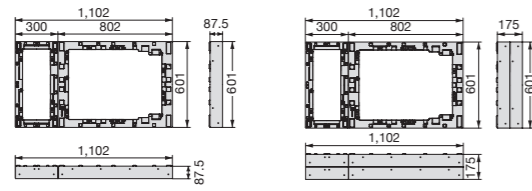

ボックスタイプオプション製品一覧

単品発送時の運賃 ★ 製品のみを3ケース以下ご発注の際は運賃がかかります。
 部材のご発注は数量問わず運賃がかかります。

800 × 600

ハウステップアジャスター

品番	CUB-8060-H1	CUB-8060-H2	BU-CUB-8060B	BU-CUB-8060-HB1
正価	¥13,800(税抜) 1台/ケース	¥27,600(税抜) 1台/ケース	¥8,970(税抜) 部 1コ/ケース	¥6,900(税抜) 部 1台/ケース
寸法	601×1,102×H87.5mm	601×1,102×H175mm	600×300×H175mm	601×300×H87.5mm
カラー	ライトグレー			
材質	JC(ポリオレフィン樹脂+炭酸カルシウム)			
付属品	嵌合ブロック2コ/嵌合ビス(10本入)1袋/ペグセット(4本入)1袋		連結金具セット1袋	