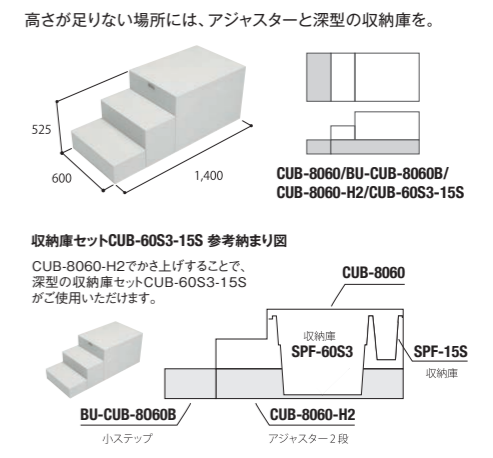

小ステップ

小ステップアジャスター

別売品 収納庫セット

品番	CUB-60S2-15S	CUB-60S3-15S	CUB-6060RS	SPF-45S2
正価	¥8,920(税抜) ★ 1セット/ケース	¥9,500(税抜) ★ 1セット/ケース	¥5,400(税抜) ★ 1コ/ケース	¥5,520(税抜) ★ 1コ/ケース
寸法	SPF-60S2:564×564×H280mm SPF-15S:516×154×H180mm	SPF-60S3:564×564×H442mm SPF-15S:516×154×H180mm	512×512×H280mm	366×516×H278mm
容量/耐荷重	SPF-60S2:60L/70kg、 SPF-15S:9L/10kg	SPF-60S3:100L/70kg、 SPF-15S:9L/10kg	40L/70kg	30L/70kg
カラー	アイボリー			
材質	PP			
付属品	仕切板1枚/水抜きキャップ1コ		-	

800 × 600

小ステップアジャスター

600 × 400

小ステップアジャスター

品番	BU-CUB-8060-HB2	BU-CUB-6040-HD2
正価	¥13,800(税抜) 部 1台/ケース	¥13,050(税抜) 部 1台/ケース
寸法	601×300×H175mm	402×300×H175mm
カラー	ライトグレー	
材質	JC(ポリオレフィン樹脂+炭酸カルシウム)	
付属品	嵌合ブロック2コ/嵌合ビス(2本入)1袋/ ペグセット(4本入)1袋/連結金具セット2袋	

オプションと組み合わせてカスタマイズ!

ハウステップ連結穴キャップ
 ハウステップは、組み合わせによって連結用のビス穴が見えてくる場合がございます。
 外観が気になる場合は、ハウステップ連結穴キャップ(BU-CUB-CAP)をご使用ください。
BU-CUB-CAP サイズ/120
 カラー/ライトグレー
 材質/PP
 オープン価格 18コ/袋