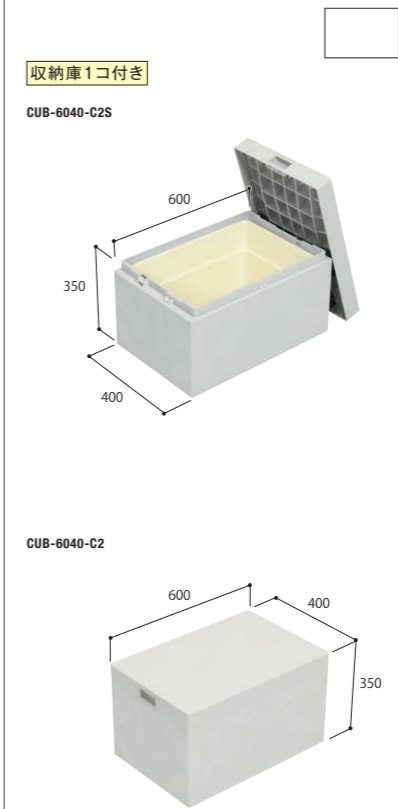

ボックスタイプ製品一覧

800 × 600

品番	CUB-8060S	CUB-8060	CUB-8060-A2S	CUB-8060-A2	CUB-A8060S-H1
正価	¥60,700 (税抜) 1セット/ケース	¥52,400 (税抜) 1セット/ケース	¥53,150 (税抜) 1セット/ケース	¥44,850 (税抜) 1セット/ケース	¥76,550 (税抜) 1セット/ケース
収納	有	無	有	無	有
寸法	600×1,100×H350 (175) mm		600×800×H350 mm		600×1,100×H437.5 (262.5) mm
カラー	ライトグレー		ライトグレー		ライトグレー
材質	JC (ポリオレフィン樹脂+炭酸カルシウム)		JC (ポリオレフィン樹脂+炭酸カルシウム)		JC (ポリオレフィン樹脂+炭酸カルシウム)
セット明細	ハウスステップ1台/フタ1枚/収納庫大1コ、小1コ (CUB-8060Sのみ) / ベグセット (4本入) 2袋		ハウスステップ1台/フタ1枚/収納庫大1コ、小1コ (CUB-8060-A2Sのみ) / ベグセット (4本入) 2袋		ハウスステップ1台/フタ1枚/収納庫大1コ、小1コ / ベグセット (4本入) 2袋

600 × 400

品番	CUB-6040S	CUB-6040	CUB-6040-C2S	CUB-6040-C2	CUB-6040WS	CUB-6040W
正価	¥44,150 (税抜) 1セット/ケース	¥38,600 (税抜) 1セット/ケース	¥36,600 (税抜) 1セット/ケース	¥31,050 (税抜) 1セット/ケース	¥45,600 (税抜) 1セット/ケース	¥40,050 (税抜) 1セット/ケース
収納	有	無	有	無	有	無
寸法	400×900×H350 (175) mm		400×600×H350 mm		700×600×H350 (175) mm	
カラー	ライトグレー		ライトグレー		ライトグレー	
材質	JC (ポリオレフィン樹脂+炭酸カルシウム)		JC (ポリオレフィン樹脂+炭酸カルシウム)		JC (ポリオレフィン樹脂+炭酸カルシウム)	
セット明細	ハウスステップ1台/フタ1枚/収納庫1コ (CUB-6040Sのみ) / ベグセット (4本入) 2袋		ハウスステップ1台/フタ1枚/収納庫1コ (CUB-6040-C2Sのみ) / ベグセット (4本入) 2袋		ハウスステップ1台/フタ1枚/収納庫1コ (CUB-6040WSのみ) / ベグセット (4本入) 2袋	