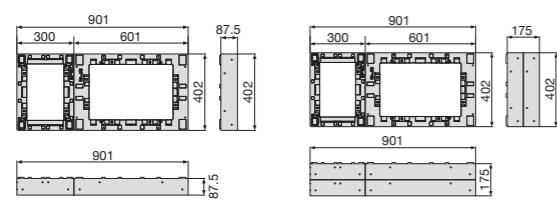

ボックスタイプオプション製品一覧

単品発送時の運賃 ★ 製品のみを3ケース以下ご発注の際は運賃がかかります。
 部材のご発注は数量問わず運賃がかかります。

800 × 600

ハウステップアジャスター

品番	CUB-8060-H1	CUB-8060-H2	BU-CUB-8060B	BU-CUB-8060-HB1
正価	¥13,800(税抜) 1台/ケース	¥27,600(税抜) 1台/ケース	¥8,970(税抜) 部 1コ/ケース	¥6,900(税抜) 部 1台/ケース
寸法	601×1,102×H87.5mm	601×1,102×H175mm	600×300×H175mm	601×300×H87.5mm
カラー	ライトグレー			
材質	JC(ポリオレフィン樹脂+炭酸カルシウム)			
付属品	嵌合ブロック2コ/嵌合ビス(10本入)1袋/ペグセット(4本入)1袋		連結金具セット1袋	

小ステップ

小ステップアジャスター

600 × 400

ハウステップアジャスター

品番	CUB-6040-H1	CUB-6040-H2	BU-CUB-6040D	BU-CUB-6040-HD1
正価	¥13,050(税抜) 1台/ケース	¥26,250(税抜) 1台/ケース	¥8,280(税抜) 部 1コ/ケース	¥6,550(税抜) 部 1台/ケース
寸法	402×901×H87.5mm	402×901×H175mm	400×300×H175mm	402×300×H87.5mm
カラー	ライトグレー			
材質	JC(ポリオレフィン樹脂+炭酸カルシウム)			
付属品	嵌合ブロック2コ/嵌合ビス(10本入)1袋/ペグセット(4本入)1袋		連結金具セット1袋	

小ステップ

小ステップアジャスター

別売品 収納庫セット

品番	CUB-60S2-15S	CUB-60S3-15S	CUB-6060RS	SPF-45S2
正価	¥8,920(税抜) ★ 1セット/ケース	¥9,500(税抜) ★ 1セット/ケース	¥5,400(税抜) ★ 1コ/ケース	¥5,520(税抜) ★ 1コ/ケース
寸法	SPF-60S2:564×564×H280mm SPF-15S:516×154×H180mm	SPF-60S3:564×564×H442mm SPF-15S:516×154×H180mm	512×512×H280mm	366×516×H278mm
容量/耐荷重	SPF-60S2:60L/70kg、 SPF-15S:9L/10kg	SPF-60S3:100L/70kg、 SPF-15S:9L/10kg	40L/70kg	30L/70kg
カラー	アイボリー			
材質	PP			
付属品	仕切板1枚/水抜きキャップ1コ		-	