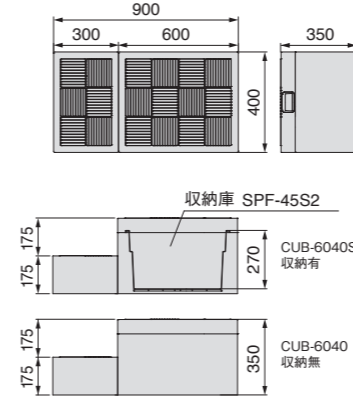

品番	CUB-6040S	CUB-6040	CUB-6040-C2S	CUB-6040-C2	CUB-6040WS	CUB-6040W
正価	¥44,150 (税抜) 1セット/ケース	¥38,600 (税抜) 1セット/ケース	¥36,600 (税抜) 1セット/ケース	¥31,050 (税抜) 1セット/ケース	¥45,600 (税抜) 1セット/ケース	¥40,050 (税抜) 1セット/ケース
収納	有	無	有	無	有	無
寸法	400×900×H350 (175) mm		400×600×H350 mm		700×600×H350 (175) mm	
カラー	ライトグレー		ライトグレー		ライトグレー	
材質	JC (ポリオレフィン樹脂+炭酸カルシウム)		JC (ポリオレフィン樹脂+炭酸カルシウム)		JC (ポリオレフィン樹脂+炭酸カルシウム)	
セット明細	ハウスステップ1台/フタ1枚/収納庫1コ (CUB-6040Sのみ) / ベグセット (4本入) 2袋		ハウスステップ1台/フタ1枚/収納庫1コ (CUB-6040-C2Sのみ) / ベグセット (4本入) 2袋		ハウスステップ1台/フタ1枚/収納庫1コ (CUB-6040WSのみ) / ベグセット (4本入) 2袋