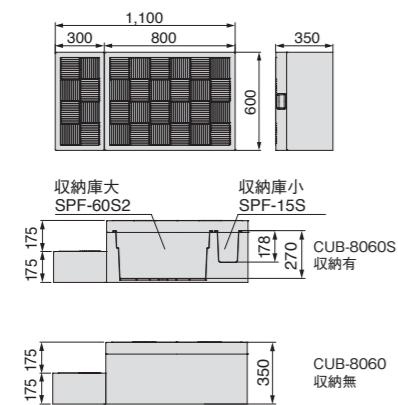

16 ITEMS

スペースや用途に
合わせて組み合わせ自在。

やわらかいデザインのRタイプをはじめ、大きさが選べるボックスタイプ、
高い段差を解消するアジャスター、両サイドから下りられる小ステップをご用意。

バリエーション豊富なオプションで、あなたのお庭に合わせて
自由自在にカスタマイズできます。

Rタイプの組み合わせ例

Rタイプ製品一覧

品番	CUB-R60S-□□	CUB-R60	CUB-8060W-3ST-□□	CUB-8060W-3S	CUB-8060W-3
正価	¥51,700 (税抜) 1セット/ケース	¥49,650 (税抜) 1セット/ケース	¥68,250 (税抜) 1セット/ケース	¥62,150 (税抜) 1セット/ケース	¥57,950 (税抜) 1セット/ケース
収納	有	無	有	有	無
寸法	900×900×H350 (175) mm		900×800×H350 (175) mm		900×800×H350 (175) mm
色型番	LG · SG · RB (CUB-R60Sのみ)	(CUB-R60Sのみ)	LG · SG · RB	—	
カラー	ライトグレー · スモークグレー · レッドブラウン (CUB-R60Sのみ)	(CUB-R60Sのみ)	ライトグレー · スモークグレー · レッドブラウン	ライトグレー	
材質	JC (ポリオレフィン樹脂+炭酸カルシウム)		JC (ポリオレフィン樹脂+炭酸カルシウム)		JC (ポリオレフィン樹脂+炭酸カルシウム)
セット明細	ハウステップ1台/フタ1枚/収納庫1コ (CUB-R60Sのみ) /連結金具セット2袋/ベグセット (4本入) 1袋		ハウステップ1台/フタ1枚 (ハウステップ用取手付き)/収納庫大1コ、小1コ /ベグセット (4本入) 2袋/連結穴キャップ (18コ入) 1袋* *スモークグレー・レッドブラウンには連結穴キャップが付属しません。		ハウステップ1台/フタ1枚/収納庫大1コ、小1コ (CUB-8060W-3Sのみ) /ベグセット (4本入) 2袋/連結穴キャップ (18コ入) 1袋

[ハウステップ用取手]

CUB-8060T-L08

品番	CUB-8060T-L08
正価	¥5,400 (税抜) 1セット/ケース
寸法	38×796×H40mm
カラー	取手:シルバー/キャップ:ライトグレー
材質	取手:アルミ/キャップ:PP
セット明細	取付ビス1袋 (19mm×7本)

ご注文時の
注意事項 CUB-R60S、CUB-8060W-3STの2品番のみカラーバリエーションがございます。ライトグレーに関しては、左記2品番についてのみ品番の後に色型番をご記入ください。
記入例:CUB-R60S-**L**LG (ライトグレー)、CUB-R60S-**S**SG (スモークグレー)、CUB-R60S-**R**RB (レッドブラウン)
*梱包ケースや伝票類の色表示は、従来通りカタカナ表記となります。予めご了承ください。

ボックスタイプ製品一覧

800 × 600

品番	CUB-8060S	CUB-8060	CUB-8060-A2S	CUB-8060-A2	CUB-A8060S-H1
正価	¥60,700 (税抜) 1セット/ケース	¥52,400 (税抜) 1セット/ケース	¥53,150 (税抜) 1セット/ケース	¥44,850 (税抜) 1セット/ケース	¥76,550 (税抜) 1セット/ケース
収納	有	無	有	無	有
寸法	600×1,100×H350 (175) mm		600×800×H350 mm		600×1,100×H437.5 (262.5) mm
カラー	ライトグレー		ライトグレー		ライトグレー
材質	JC (ポリオレフィン樹脂+炭酸カルシウム)		JC (ポリオレフィン樹脂+炭酸カルシウム)		JC (ポリオレフィン樹脂+炭酸カルシウム)
セット明細	ハウスステップ1台/フタ1枚/収納庫大1コ、小1コ (CUB-8060Sのみ) / ベグセット (4本入) 2袋		ハウスステップ1台/フタ1枚/収納庫大1コ、小1コ (CUB-8060-A2Sのみ) / ベグセット (4本入) 2袋		ハウスステップ1台/フタ1枚/収納庫大1コ、小1コ / ベグセット (4本入) 2袋