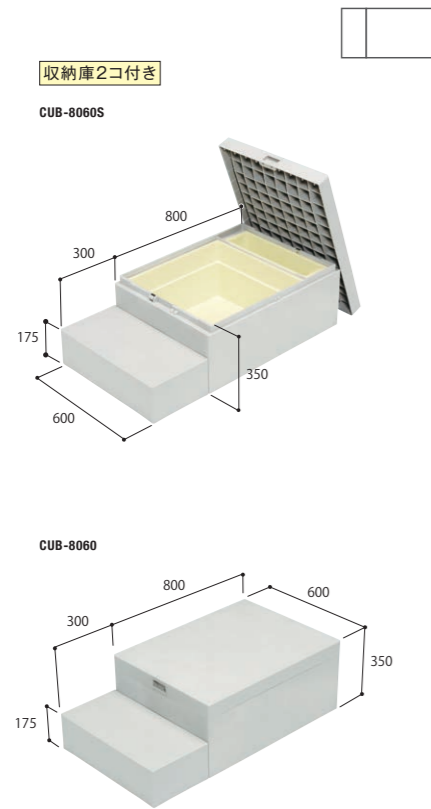

16 ITEMS

スペースや用途に
合わせて組み合わせ自在。

やわらかいデザインのRタイプをはじめ、大きさが選べるボックスタイプ、
高い段差を解消するアジャスター、両サイドから下りられる小ステップをご用意。

バリエーション豊富なオプションで、あなたのお庭に合わせて
自由自在にカスタマイズできます。

Rタイプの組み合わせ例

Rタイプ製品一覧

品番	CUB-R60S-□□	CUB-R60	CUB-8060W-3ST-□□	CUB-8060W-3S	CUB-8060W-3
正価	¥51,700 (税抜) 1セット/ケース	¥49,650 (税抜) 1セット/ケース	¥68,250 (税抜) 1セット/ケース	¥62,150 (税抜) 1セット/ケース	¥57,950 (税抜) 1セット/ケース
収納	有	無	有	有	無
寸法	900×900×H350 (175) mm		900×800×H350 (175) mm		900×800×H350 (175) mm
色型番	LG · SG · RB (CUB-R60Sのみ)	(CUB-R60Sのみ)	LG · SG · RB	—	
カラー	ライトグレー · スモークグレー · レッドブラウン (CUB-R60Sのみ)	(CUB-R60Sのみ)	ライトグレー · スモークグレー · レッドブラウン	ライトグレー	
材質	JC (ポリオレフィン樹脂+炭酸カルシウム)		JC (ポリオレフィン樹脂+炭酸カルシウム)		JC (ポリオレフィン樹脂+炭酸カルシウム)
セット明細	ハウステップ1台/フタ1枚/収納庫1コ (CUB-R60Sのみ) /連結金具セット2袋/ベグセット (4本入) 1袋		ハウステップ1台/フタ1枚 (ハウステップ用取手付き)/収納庫大1コ、小1コ /ベグセット (4本入) 2袋/連結穴キャップ (18コ入) 1袋* *スモークグレー・レッドブラウンには連結穴キャップが付属しません。		ハウステップ1台/フタ1枚/収納庫大1コ、小1コ (CUB-8060W-3Sのみ) /ベグセット (4本入) 2袋/連結穴キャップ (18コ入) 1袋

[ハウステップ用取手]

CUB-8060T-L08

品番	CUB-8060T-L08
正価	¥5,400 (税抜) 1セット/ケース
寸法	38×796×H40mm
カラー	取手:シルバー/キャップ:ライトグレー
材質	取手:アルミ/キャップ:PP
セット明細	取付ビス1袋 (19mm×7本)

ご注文時の
注意事項 CUB-R60S、CUB-8060W-3STの2品番のみカラーバリエーションがございます。ライトグレーに関しては、左記2品番についてのみ品番の後に色型番をご記入ください。
記入例:CUB-R60S-**L**LG (ライトグレー)、CUB-R60S-**S**SG (スモークグレー)、CUB-R60S-**R**RB (レッドブラウン)
*梱包ケースや伝票類の色表示は、従来通りカタカナ表記となります。予めご了承ください。

ボックスタイプ製品一覧

800 × 600

品番	CUB-8060S	CUB-8060	CUB-8060-A2S	CUB-8060-A2	CUB-A8060S-H1
正価	¥60,700 (税抜) 1セット/ケース	¥52,400 (税抜) 1セット/ケース	¥53,150 (税抜) 1セット/ケース	¥44,850 (税抜) 1セット/ケース	¥76,550 (税抜) 1セット/ケース
収納	有	無	有	無	有
寸法	600×1,100×H350 (175) mm		600×800×H350 mm		600×1,100×H437.5 (262.5) mm
カラー	ライトグレー		ライトグレー		ライトグレー
材質	JC (ポリオレフィン樹脂+炭酸カルシウム)		JC (ポリオレフィン樹脂+炭酸カルシウム)		JC (ポリオレフィン樹脂+炭酸カルシウム)
セット明細	ハウスステップ1台/フタ1枚/収納庫大1コ、小1コ (CUB-8060Sのみ) / ベグセット (4本入) 2袋		ハウスステップ1台/フタ1枚/収納庫大1コ、小1コ (CUB-8060-A2Sのみ) / ベグセット (4本入) 2袋		ハウスステップ1台/フタ1枚/収納庫大1コ、小1コ / ベグセット (4本入) 2袋