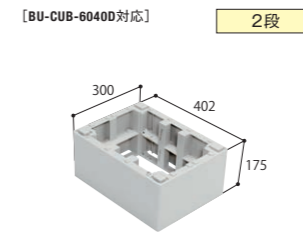

小ステップアジャスター

品番	BU-CUB-8060-HB2	BU-CUB-6040-HD2
正価	¥13,800(税抜) 部 1台/ケース	¥13,050(税抜) 部 1台/ケース
寸法	601×300×H175mm	402×300×H175mm
カラー	ライトグレー	
材質	JC(ポリオレフィン樹脂+炭酸カルシウム)	
付属品	嵌合ブロック2コ/嵌合ビス(2本入)1袋/ ペグセット(4本入)1袋/連結金具セット2袋