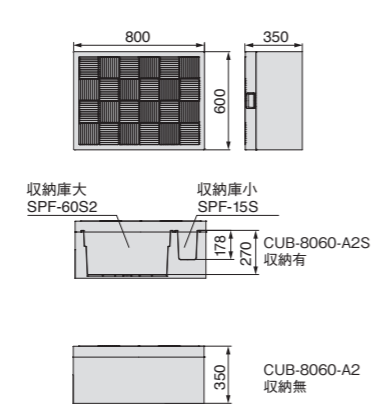

16 ITEMS

スペースや用途に
合わせて組み合わせ自在。

やわらかいデザインのRタイプをはじめ、大きさが選べるボックスタイプ、
高い段差を解消するアジャスター、両サイドから下りられる小ステップをご用意。

バリエーション豊富なオプションで、あなたのお庭に合わせて
自由自在にカスタマイズできます。

Rタイプの組み合わせ例

Rタイプ製品一覧

品番	CUB-R60S-□□	CUB-R60	CUB-8060W-3ST-□□	CUB-8060W-3S	CUB-8060W-3
正価	¥51,700 (税抜) 1セット/ケース	¥49,650 (税抜) 1セット/ケース	¥68,250 (税抜) 1セット/ケース	¥62,150 (税抜) 1セット/ケース	¥57,950 (税抜) 1セット/ケース
収納	有	無	有	有	無
寸法	900×900×H350 (175) mm		900×800×H350 (175) mm		900×800×H350 (175) mm
色型番	LG · SG · RB (CUB-R60Sのみ)	(CUB-R60Sのみ)	LG · SG · RB	—	
カラー	ライトグレー · スモークグレー · レッドブラウン (CUB-R60Sのみ)	(CUB-R60Sのみ)	ライトグレー · スモークグレー · レッドブラウン	ライトグレー	
材質	JC (ポリオレフィン樹脂+炭酸カルシウム)		JC (ポリオレフィン樹脂+炭酸カルシウム)		JC (ポリオレフィン樹脂+炭酸カルシウム)
セット明細	ハウステップ1台/フタ1枚/収納庫1コ (CUB-R60Sのみ) /連結金具セット2袋/ベグセット (4本入) 1袋		ハウステップ1台/フタ1枚 (ハウステップ用取手付き)/収納庫大1コ、小1コ /ベグセット (4本入) 2袋/連結穴キャップ (18コ入) 1袋* *スモークグレー・レッドブラウンには連結穴キャップが付属しません。		ハウステップ1台/フタ1枚/収納庫大1コ、小1コ (CUB-8060W-3Sのみ) /ベグセット (4本入) 2袋/連結穴キャップ (18コ入) 1袋

[ハウステップ用取手]

CUB-8060T-L08

品番	CUB-8060T-L08
正価	¥5,400 (税抜) 1セット/ケース
寸法	38×796×H40mm
カラー	取手:シルバー/キャップ:ライトグレー
材質	取手:アルミ/キャップ:PP
セット明細	取付ビス1袋 (19mm×7本)

ご注文時の
注意事項 CUB-R60S、CUB-8060W-3STの2品番のみカラーバリエーションがございます。ライトグレーに関しては、左記2品番についてのみ品番の後に色型番をご記入ください。
記入例:CUB-R60S-**L**LG (ライトグレー)、CUB-R60S-**S**SG (スモークグレー)、CUB-R60S-**R**RB (レッドブラウン)
*梱包ケースや伝票類の色表示は、従来通りカタカナ表記となります。予めご了承ください。

ボックスタイプ製品一覧

800 × 600

品番	CUB-8060S	CUB-8060	CUB-8060-A2S	CUB-8060-A2	CUB-A8060S-H1
正価	¥60,700 (税抜) 1セット/ケース	¥52,400 (税抜) 1セット/ケース	¥53,150 (税抜) 1セット/ケース	¥44,850 (税抜) 1セット/ケース	¥76,550 (税抜) 1セット/ケース
収納	有	無	有	無	有
寸法	600×1,100×H350 (175) mm		600×800×H350 mm		600×1,100×H437.5 (262.5) mm
カラー	ライトグレー		ライトグレー		ライトグレー
材質	JC (ポリオレフィン樹脂+炭酸カルシウム)		JC (ポリオレフィン樹脂+炭酸カルシウム)		JC (ポリオレフィン樹脂+炭酸カルシウム)
セット明細	ハウスステップ1台/フタ1枚/収納庫大1コ、小1コ (CUB-8060Sのみ) / ベグセット (4本入) 2袋		ハウスステップ1台/フタ1枚/収納庫大1コ、小1コ (CUB-8060-A2Sのみ) / ベグセット (4本入) 2袋		ハウスステップ1台/フタ1枚/収納庫大1コ、小1コ / ベグセット (4本入) 2袋