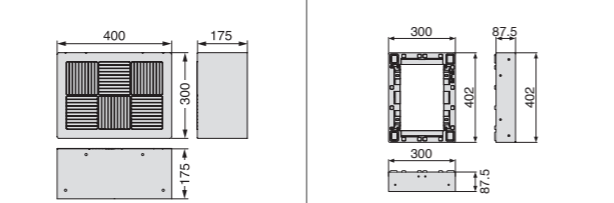

小ステップ

小ステップアジャスター

600 × 400

ハウステップアジャスター

品番	CUB-6040-H1	CUB-6040-H2	BU-CUB-6040D	BU-CUB-6040-HD1
正価	¥13,050(税抜) 1台/ケース	¥26,250(税抜) 1台/ケース	¥8,280(税抜) 部 1コ/ケース	¥6,550(税抜) 部 1台/ケース
寸法	402×901×H87.5mm	402×901×H175mm	400×300×H175mm	402×300×H87.5mm
カラー	ライトグレー			
材質	JC(ポリオレフィン樹脂+炭酸カルシウム)			
付属品	嵌合ブロック2コ/嵌合ビス(10本入)1袋/ペグセット(4本入)1袋		連結金具セット1袋	

小ステップ

小ステップアジャスター

別売品 収納庫セット

品番	CUB-60S2-15S	CUB-60S3-15S	CUB-6060RS	SPF-45S2
正価	¥8,920(税抜) ★ 1セット/ケース	¥9,500(税抜) ★ 1セット/ケース	¥5,400(税抜) ★ 1コ/ケース	¥5,520(税抜) ★ 1コ/ケース
寸法	SPF-60S2:564×564×H280mm SPF-15S:516×154×H180mm	SPF-60S3:564×564×H442mm SPF-15S:516×154×H180mm	512×512×H280mm	366×516×H278mm
容量/耐荷重	SPF-60S2:60L/70kg、 SPF-15S:9L/10kg	SPF-60S3:100L/70kg、 SPF-15S:9L/10kg	40L/70kg	30L/70kg
カラー	アイボリー			
材質	PP			
付属品	仕切板1枚/水抜きキャップ1コ		-	