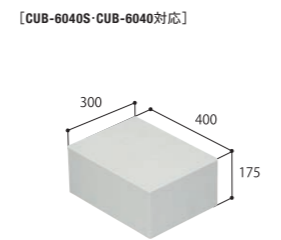

ボックスタイプオプション製品一覧

単品発送時の運賃 ★ 製品のみを3ケース以下ご発注の際は運賃がかかります。
 部材のご発注は数量問わず運賃がかかります。

800 × 600

ハウステップアジャスター

品番	CUB-8060-H1	CUB-8060-H2	BU-CUB-8060B	BU-CUB-8060-HB1
正価	¥13,800(税抜) 1台/ケース	¥27,600(税抜) 1台/ケース	¥8,970(税抜) 部 1コ/ケース	¥6,900(税抜) 部 1台/ケース
寸法	601×1,102×H87.5mm	601×1,102×H175mm	600×300×H175mm	601×300×H87.5mm
カラー	ライトグレー			
材質	JC(ポリオレフィン樹脂+炭酸カルシウム)			
付属品	嵌合ブロック2コ/嵌合ビス(10本入)1袋/ペグセット(4本入)1袋		連結金具セット1袋	

小ステップ

小ステップアジャスター

600 × 400

ハウステップアジャスター

品番	CUB-6040-H1	CUB-6040-H2	BU-CUB-6040D	BU-CUB-6040-HD1
正価	¥13,050(税抜) 1台/ケース	¥26,250(税抜) 1台/ケース	¥8,280(税抜) 部 1コ/ケース	¥6,550(税抜) 部 1台/ケース
寸法	402×901×H87.5mm	402×901×H175mm	400×300×H175mm	402×300×H87.5mm
カラー	ライトグレー			
材質	JC(ポリオレフィン樹脂+炭酸カルシウム)			
付属品	嵌合ブロック2コ/嵌合ビス(10本入)1袋/ペグセット(4本入)1袋		連結金具セット1袋	

小ステップ

小ステップアジャスター

別売品 収納庫セット

品番	CUB-60S2-15S	CUB-60S3-15S	CUB-6060RS	SPF-45S2
正価	¥8,920(税抜) ★ 1セット/ケース	¥9,500(税抜) ★ 1セット/ケース	¥5,400(税抜) ★ 1コ/ケース	¥5,520(税抜) ★ 1コ/ケース
寸法	SPF-60S2:564×564×H280mm SPF-15S:516×154×H180mm	SPF-60S3:564×564×H442mm SPF-15S:516×154×H180mm	512×512×H280mm	366×516×H278mm
容量/耐荷重	SPF-60S2:60L/70kg、 SPF-15S:9L/10kg	SPF-60S3:100L/70kg、 SPF-15S:9L/10kg	40L/70kg	30L/70kg
カラー	アイボリー			
材質	PP			
付属品	仕切板1枚/水抜きキャップ1コ		-	