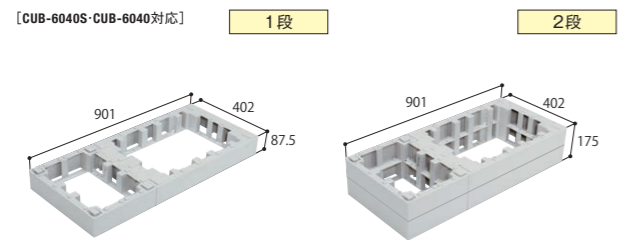

ボックスタイプオプション製品一覧

単品発送時の運賃 ★ 製品のみを3ケース以下ご発注の際は運賃がかかります。
 部材のご発注は数量問わず運賃がかかります。

800 × 600

ハウステップアジャスター

品番	CUB-8060-H1	CUB-8060-H2	BU-CUB-8060B	BU-CUB-8060-HB1
正価	¥13,800(税抜) 1台/ケース	¥27,600(税抜) 1台/ケース	¥8,970(税抜) 部 1コ/ケース	¥6,900(税抜) 部 1台/ケース
寸法	601×1,102×H87.5mm	601×1,102×H175mm	600×300×H175mm	601×300×H87.5mm
カラー	ライトグレー			
材質	JC(ポリオレフィン樹脂+炭酸カルシウム)			
付属品	嵌合ブロック2コ/嵌合ビス(10本入)1袋/ペグセット(4本入)1袋		連結金具セット1袋	

小ステップ

小ステップアジャスター

600 × 400

ハウステップアジャスター

品番	CUB-6040-H1	CUB-6040-H2	BU-CUB-6040D	BU-CUB-6040-HD1
正価	¥13,050(税抜) 1台/ケース	¥26,250(税抜) 1台/ケース	¥8,280(税抜) 部 1コ/ケース	¥6,550(税抜) 部 1台/ケース
寸法	402×901×H87.5mm	402×901×H175mm	400×300×H175mm	402×300×H87.5mm
カラー	ライトグレー			
材質	JC(ポリオレフィン樹脂+炭酸カルシウム)			
付属品	嵌合ブロック2コ/嵌合ビス(10本入)1袋/ペグセット(4本入)1袋		連結金具セット1袋	

小ステップ

小ステップアジャスター

別売品 収納庫セット

品番	CUB-60S2-15S	CUB-60S3-15S	CUB-6060RS	SPF-45S2
正価	¥8,920(税抜) ★ 1セット/ケース	¥9,500(税抜) ★ 1セット/ケース	¥5,400(税抜) ★ 1コ/ケース	¥5,520(税抜) ★ 1コ/ケース
寸法	SPF-60S2:564×564×H280mm SPF-15S:516×154×H180mm	SPF-60S3:564×564×H442mm SPF-15S:516×154×H180mm	512×512×H280mm	366×516×H278mm
容量/耐荷重	SPF-60S2:60L/70kg、 SPF-15S:9L/10kg	SPF-60S3:100L/70kg、 SPF-15S:9L/10kg	40L/70kg	30L/70kg
カラー	アイボリー			
材質	PP			
付属品	仕切板1枚/水抜きキャップ1コ		-	