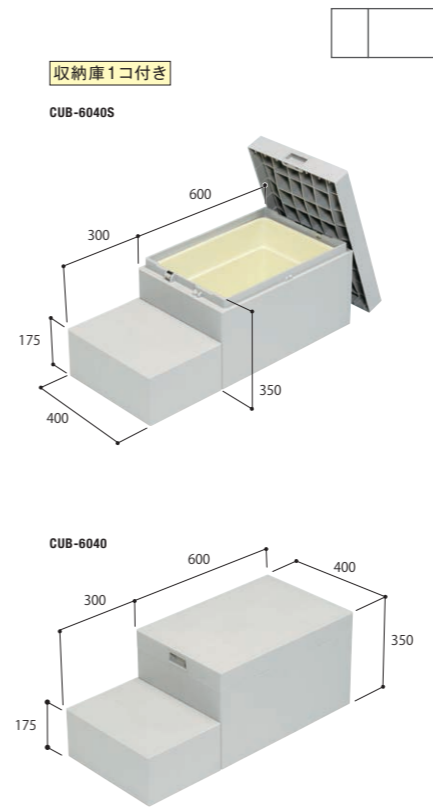

ボックスタイプ製品一覧

800 × 600

品番	CUB-8060S	CUB-8060	CUB-8060-A2S	CUB-8060-A2	CUB-A8060S-H1
正価	¥60,700 (税抜) 1セット/ケース	¥52,400 (税抜) 1セット/ケース	¥53,150 (税抜) 1セット/ケース	¥44,850 (税抜) 1セット/ケース	¥76,550 (税抜) 1セット/ケース
収納	有	無	有	無	有
寸法	600×1,100×H350 (175) mm		600×800×H350 mm		600×1,100×H437.5 (262.5) mm
カラー	ライトグレー		ライトグレー		ライトグレー
材質	JC (ポリオレフィン樹脂+炭酸カルシウム)		JC (ポリオレフィン樹脂+炭酸カルシウム)		JC (ポリオレフィン樹脂+炭酸カルシウム)
セット明細	ハウスステップ1台/フタ1枚/収納庫大1コ、小1コ (CUB-8060Sのみ) / ベグセット (4本入) 2袋		ハウスステップ1台/フタ1枚/収納庫大1コ、小1コ (CUB-8060-A2Sのみ) / ベグセット (4本入) 2袋		ハウスステップ1台/フタ1枚/収納庫大1コ、小1コ / ベグセット (4本入) 2袋

600 × 400

品番	CUB-6040S	CUB-6040	CUB-6040-C2S	CUB-6040-C2	CUB-6040WS	CUB-6040W
正価	¥44,150 (税抜) 1セット/ケース	¥38,600 (税抜) 1セット/ケース	¥36,600 (税抜) 1セット/ケース	¥31,050 (税抜) 1セット/ケース	¥45,600 (税抜) 1セット/ケース	¥40,050 (税抜) 1セット/ケース
収納	有	無	有	無	有	無
寸法	400×900×H350 (175) mm		400×600×H350 mm		700×600×H350 (175) mm	
カラー	ライトグレー		ライトグレー		ライトグレー	
材質	JC (ポリオレフィン樹脂+炭酸カルシウム)		JC (ポリオレフィン樹脂+炭酸カルシウム)		JC (ポリオレフィン樹脂+炭酸カルシウム)	
セット明細	ハウスステップ1台/フタ1枚/収納庫1コ (CUB-6040Sのみ) / ベグセット (4本入) 2袋		ハウスステップ1台/フタ1枚/収納庫1コ (CUB-6040-C2Sのみ) / ベグセット (4本入) 2袋		ハウスステップ1台/フタ1枚/収納庫1コ (CUB-6040WSのみ) / ベグセット (4本入) 2袋	