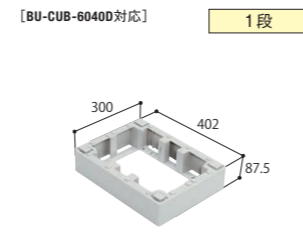

ボックスタイプオプション製品一覧

単品発送時の運賃 ★ 製品のみを3ケース以下ご発注の際は運賃がかかります。
 部材のご発注は数量問わず運賃がかかります。

800 × 600

ハウステップアジャスター

品番	CUB-8060-H1	CUB-8060-H2	BU-CUB-8060B	BU-CUB-8060-HB1
正価	¥13,800(税抜) 1台/ケース	¥27,600(税抜) 1台/ケース	¥8,970(税抜) 部 1コ/ケース	¥6,900(税抜) 部 1台/ケース
寸法	601×1,102×H87.5mm	601×1,102×H175mm	600×300×H175mm	601×300×H87.5mm
カラー	ライトグレー			
材質	JC(ポリオレフィン樹脂+炭酸カルシウム)			
付属品	嵌合ブロック2コ/嵌合ビス(10本入)1袋/ペグセット(4本入)1袋		連結金具セット1袋	

小ステップ

小ステップアジャスター

600 × 400

ハウステップアジャスター

品番	CUB-6040-H1	CUB-6040-H2	BU-CUB-6040D	BU-CUB-6040-HD1
正価	¥13,050(税抜) 1台/ケース	¥26,250(税抜) 1台/ケース	¥8,280(税抜) 部 1コ/ケース	¥6,550(税抜) 部 1台/ケース
寸法	402×901×H87.5mm	402×901×H175mm	400×300×H175mm	402×300×H87.5mm
カラー	ライトグレー			
材質	JC(ポリオレフィン樹脂+炭酸カルシウム)			
付属品	嵌合ブロック2コ/嵌合ビス(10本入)1袋/ペグセット(4本入)1袋		連結金具セット1袋	

小ステップ

小ステップアジャスター

別売品 収納庫セット

品番	CUB-60S2-15S	CUB-60S3-15S	CUB-6060RS	SPF-45S2
正価	¥8,920(税抜) ★ 1セット/ケース	¥9,500(税抜) ★ 1セット/ケース	¥5,400(税抜) ★ 1コ/ケース	¥5,520(税抜) ★ 1コ/ケース
寸法	SPF-60S2:564×564×H280mm SPF-15S:516×154×H180mm	SPF-60S3:564×564×H442mm SPF-15S:516×154×H180mm	512×512×H280mm	366×516×H278mm
容量/耐荷重	SPF-60S2:60L/70kg、 SPF-15S:9L/10kg	SPF-60S3:100L/70kg、 SPF-15S:9L/10kg	40L/70kg	30L/70kg
カラー	アイボリー			
材質	PP			
付属品	仕切板1枚/水抜きキャップ1コ		-	