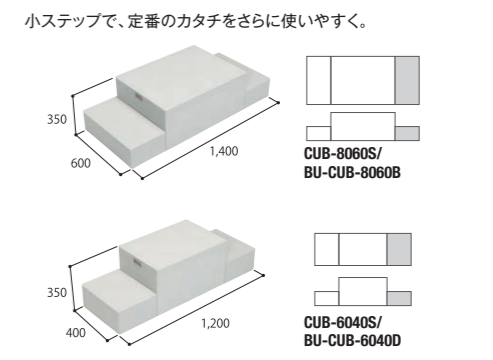

小ステップ

小ステップアジャスター

別売品 収納庫セット

品番	CUB-60S2-15S	CUB-60S3-15S	CUB-6060RS	SPF-45S2
正価	¥8,920(税抜) ★ 1セット/ケース	¥9,500(税抜) ★ 1セット/ケース	¥5,400(税抜) ★ 1コ/ケース	¥5,520(税抜) ★ 1コ/ケース
寸法	SPF-60S2:564×564×H280mm SPF-15S:516×154×H180mm	SPF-60S3:564×564×H442mm SPF-15S:516×154×H180mm	512×512×H280mm	366×516×H278mm
容量/耐荷重	SPF-60S2:60L/70kg、 SPF-15S:9L/10kg	SPF-60S3:100L/70kg、 SPF-15S:9L/10kg	40L/70kg	30L/70kg
カラー	アイボリー			
材質	PP			
付属品	仕切板1枚/水抜きキャップ1コ		-	

800 × 600

小ステップアジャスター

600 × 400

小ステップアジャスター

品番	BU-CUB-8060-HB2	BU-CUB-6040-HD2
正価	¥13,800(税抜) 部 1台/ケース	¥13,050(税抜) 部 1台/ケース
寸法	601×300×H175mm	402×300×H175mm
カラー	ライトグレー	
材質	JC(ポリオレフィン樹脂+炭酸カルシウム)	
付属品	嵌合ブロック2コ/嵌合ビス(2本入)1袋/ ペグセット(4本入)1袋/連結金具セット2袋	

オプションと組み合わせてカスタマイズ!

ハウステップ連結穴キャップ
 ハウステップは、組み合わせによって連結用のビス穴が見えてくる場合がございます。
 外観が気になる場合は、ハウステップ連結穴キャップ(BU-CUB-CAP)をご使用ください。
BU-CUB-CAP サイズ/120
 カラー/ライトグレー
 材質/PP
 オープン価格 18コ/袋