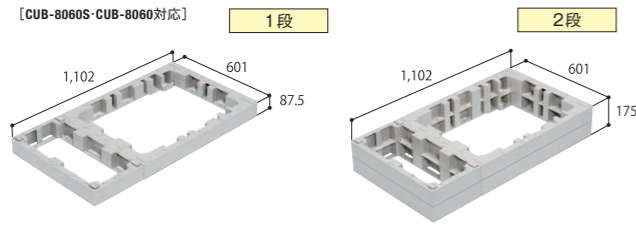

ボックスタイプ製品一覧

800 × 600

品番	CUB-8060S	CUB-8060	CUB-8060-A2S	CUB-8060-A2	CUB-A8060S-H1
正価	¥60,700 (税抜) 1セット/ケース	¥52,400 (税抜) 1セット/ケース	¥53,150 (税抜) 1セット/ケース	¥44,850 (税抜) 1セット/ケース	¥76,550 (税抜) 1セット/ケース
収納	有	無	有	無	有
寸法	600×1,100×H350 (175) mm		600×800×H350 mm		600×1,100×H437.5 (262.5) mm
カラー	ライトグレー		ライトグレー		ライトグレー
材質	JC (ポリオレフィン樹脂+炭酸カルシウム)		JC (ポリオレフィン樹脂+炭酸カルシウム)		JC (ポリオレフィン樹脂+炭酸カルシウム)
セット明細	ハウスステップ1台/フタ1枚/収納庫大1コ、小1コ (CUB-8060Sのみ) / ベグセット (4本入) 2袋		ハウスステップ1台/フタ1枚/収納庫大1コ、小1コ (CUB-8060-A2Sのみ) / ベグセット (4本入) 2袋		ハウスステップ1台/フタ1枚/収納庫大1コ、小1コ / ベグセット (4本入) 2袋

600 × 400

品番	CUB-6040S	CUB-6040	CUB-6040-C2S	CUB-6040-C2	CUB-6040WS	CUB-6040W
正価	¥44,150 (税抜) 1セット/ケース	¥38,600 (税抜) 1セット/ケース	¥36,600 (税抜) 1セット/ケース	¥31,050 (税抜) 1セット/ケース	¥45,600 (税抜) 1セット/ケース	¥40,050 (税抜) 1セット/ケース
収納	有	無	有	無	有	無
寸法	400×900×H350 (175) mm		400×600×H350 mm		700×600×H350 (175) mm	
カラー	ライトグレー		ライトグレー		ライトグレー	
材質	JC (ポリオレフィン樹脂+炭酸カルシウム)		JC (ポリオレフィン樹脂+炭酸カルシウム)		JC (ポリオレフィン樹脂+炭酸カルシウム)	
セット明細	ハウスステップ1台/フタ1枚/収納庫1コ (CUB-6040Sのみ) / ベグセット (4本入) 2袋		ハウスステップ1台/フタ1枚/収納庫1コ (CUB-6040-C2Sのみ) / ベグセット (4本入) 2袋		ハウスステップ1台/フタ1枚/収納庫1コ (CUB-6040WSのみ) / ベグセット (4本入) 2袋	

ボックスタイプオプション製品一覧

単品発送時の運賃 ★ 製品のみを3ケース以下ご発注の際は運賃がかかります。
 部材のご発注は数量問わず運賃がかかります。

800 × 600

ハウステップアジャスター

品番	CUB-8060-H1	CUB-8060-H2	BU-CUB-8060B	BU-CUB-8060-HB1
正価	¥13,800(税抜) 1台/ケース	¥27,600(税抜) 1台/ケース	¥8,970(税抜) 部 1コ/ケース	¥6,900(税抜) 部 1台/ケース
寸法	601×1,102×H87.5mm	601×1,102×H175mm	600×300×H175mm	601×300×H87.5mm
カラー	ライトグレー			
材質	JC(ポリオレフィン樹脂+炭酸カルシウム)			
付属品	嵌合ブロック2コ/嵌合ビス(10本入)1袋/ペグセット(4本入)1袋		連結金具セット1袋	