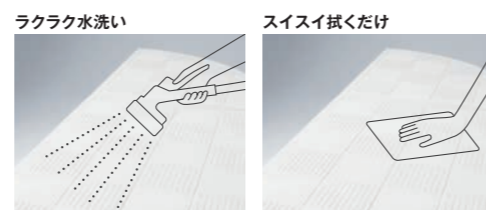

※時間が経つと汚れが落ちにくくなります。

100kg

耐久性抜群の
独自素材を採用。